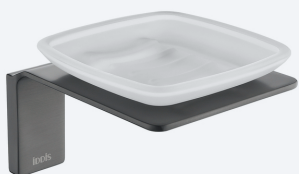

Мыльница, матовое стекло, сплав металлов, Slide, графит, IDDIS, SLIGMG0i42