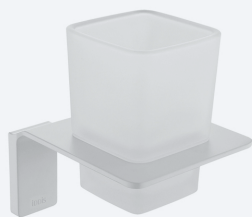

Артикул: **SLIWTG1i45**

Подстаканник одинарный, матовое стекло, сплав металлов, Slide, белый матовый, IDDIS.

Артикул: **SLIGMG1i45**