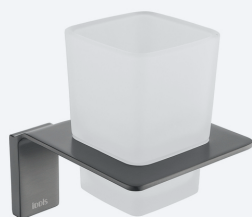

Подстаканник одинарный, матовое стекло, сплав металлов, Slide, графит, IDDIS, SLIGMG1i45