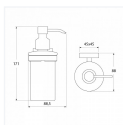

Дозатор для жидкого мыла, матовое стекло, латунь, Edifice, IDDIS, EDIMBG0i46

Категория: Аксессуары для ванной комнаты

Артикул: **EDIMBG0i46**

Размеры: **88 / 171 / 88 мм.**

Цена:

Количество:

Характеристики: