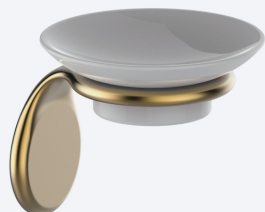

Аксессуары для ванной комнаты

Артикул: **OLDBRC0i42**

Мыльница, керамика, сплав металлов, Oldie, бронза, IDDIS, OLDBRC0i42

Артикул: **EDIMBG0i42**