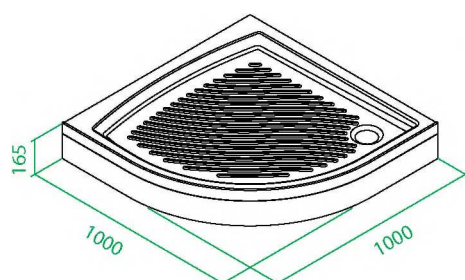

Душевые
ограждения

Mirro

M50R101i23

- Размер: 100 x 100 x 185 см.
- Дверки двойные, раздвижные, полукруг.
- Профиль: алюминиевый, шелк.
- Стекло: частично матовое, 6 мм, Easy Clean.
- Ролики: стальные, Easy Fix.
- Наличие заглушек креплений.
- Для низкого поддона.

Схема соответствия поддонов

К данному душевому ограждению подходит душевой поддон арт. 250R101i22.