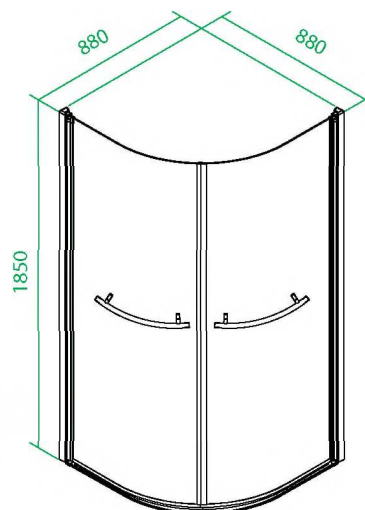

Схема соответствия поддонов

К данному душевому ограждению подходит душевой поддон арт. 220R099i22.