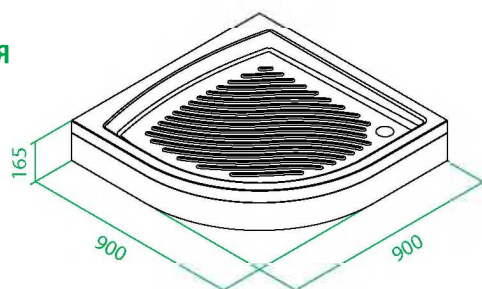

Схема соответствия поддонов

К данному душевому ограждению подходит душевой поддон арт. 220R099i22.