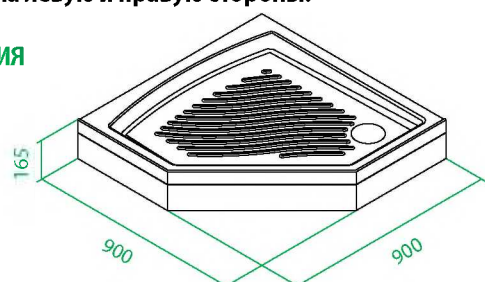

Схема соответствия поддонов

К данному душевому ограждению подходит душевой поддон арт. 230T099i22.