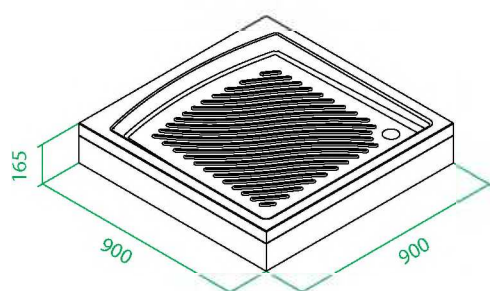

Схема соответствия поддонов

К данному душевому ограждению подходит душевой поддон арт. 210S099i22.