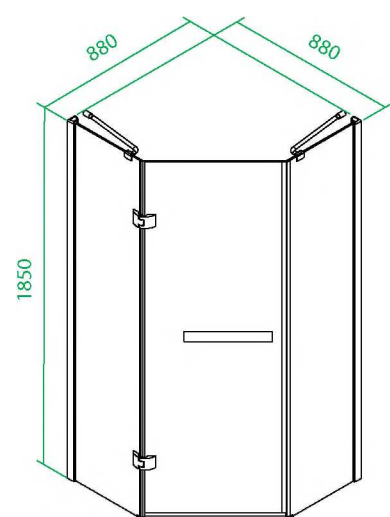

Схема соответствия поддонов

К данному душевому ограждению подходит душевой поддон арт. 230T099i22.