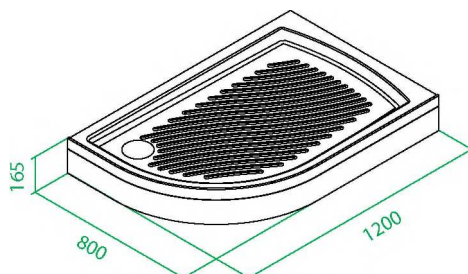

Схема соответствия поддонов

К данному душевому
ограждению подходит
душевой поддон
арт. 27LR128i22 / 27RR128i22.