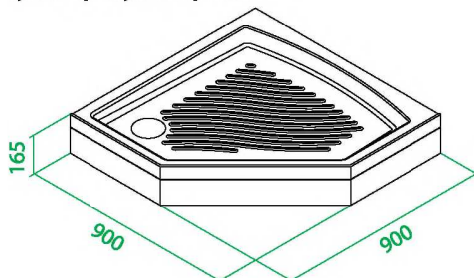

Схема соответствия поддонов

К данному душевому ограждению подходит душевой поддон арт. 231T099i22.