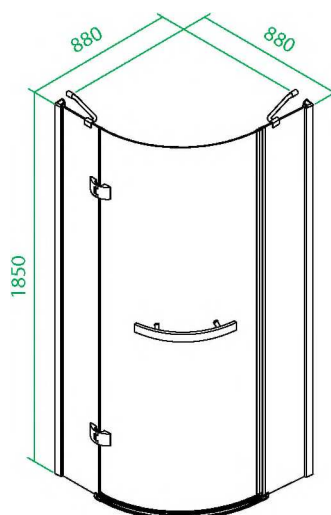

Схема соответствия поддонов

К данному душевому ограждению подходит душевой поддон арт. 220R099i22.