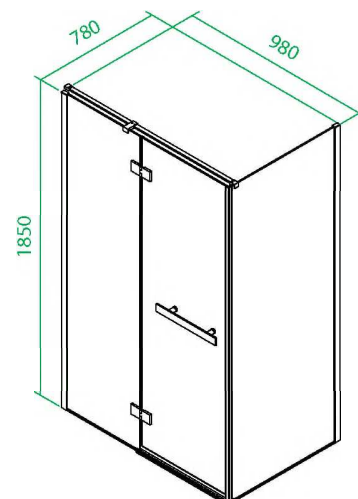

# Mirro

M20R099i23

- Размер: 90 x 90 x 185 см.
- Дверка одинарная, раздвижная, полукруг.
- Профиль: алюминиевый, глянцевый.
- Стекло: прозрачное, 6 мм, Easy Clean.
- Ролики: стальные, Easy Fix.
- Наличие заглушек креплений.
- Для низкого поддона.
- Устанавливается на левую и правую стороны.

# Mirro

M70R128i23

- Размер: 120 x 80 x 185 см.
- Дверка одинарная, раздвижная, полукруг.
- Профиль: алюминиевый, глянцевый.
- Стекло: прозрачное, 6 мм, Easy Clean.
- Ролики: стальные, Easy Fix.
- Наличие заглушек креплений.
- Для низкого поддона.
- Устанавливается на левую или правую стороны.

ЛЕГИРОВАННЫЙ  
АЛЮМИНИЙ

ГАРАНТИЯ

- Размер: 100 x 80 x 185 см.
- Дверка одинарная, распашная, квадрат.
- Профиль: алюминиевый, глянцевый.
- Стекло: прозрачное, 8 мм.
- Петли: латунь.
- Стальной верхний каркас.
- Для низкого поддона.
- Устанавливается на левую и правую стороны.

## ТС90ВL

- Размер: 90 x 90 x 185 см.
- Дверки двойные, раздвижные, квадрат.
- Профиль: алюминиевый, глянцевый.
- Стекло прозрачное, 6 мм.
- Ролики: нержавеющая сталь марки AISI 304.
- Наличие заглушек креплений.
- Для низкого поддона.