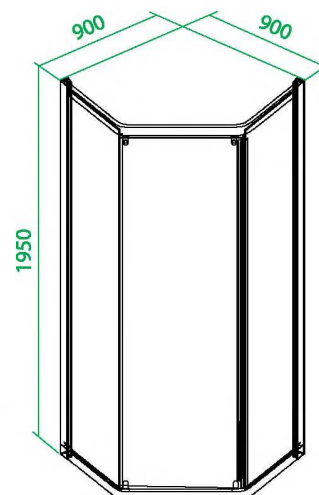

Схема соответствия поддонов

К данному душевому ограждению подходит душевой поддон арт. 231T099i22.