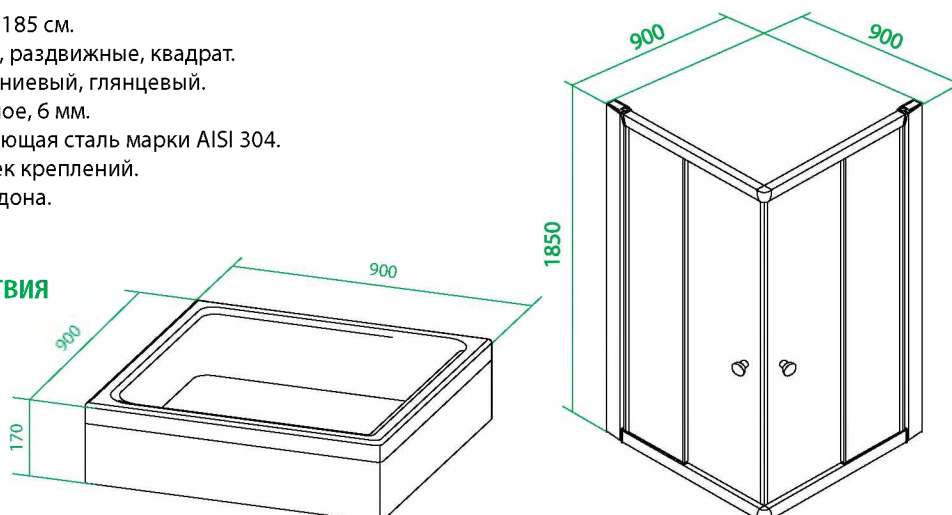

Схема соответствия поддонов

К данному душевому ограждению подходит душевой поддон арт. P19W