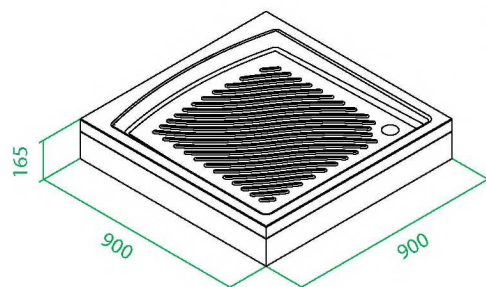

Схема соответствия поддонов

К данному душевому
ограждению подходит
душевой поддон
арт. 210s099i22.