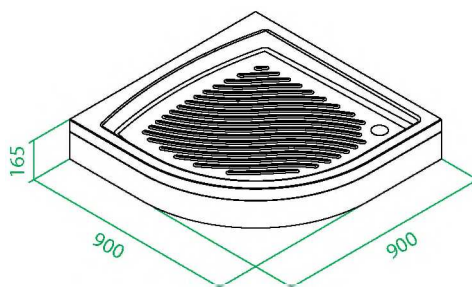

Схема соответствия поддонов

К данному душевому ограждению подходит душевой поддон арт. 220R099i22.