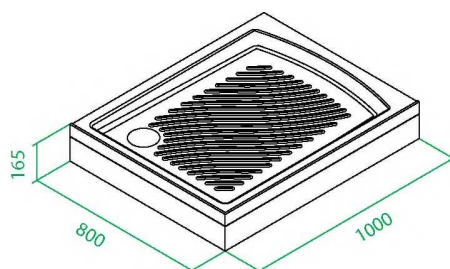

Схема соответствия поддонов

К данному душевому
ограждению подходит
левый душевой поддон
арт. 24RS108i22 / 24LS108i22