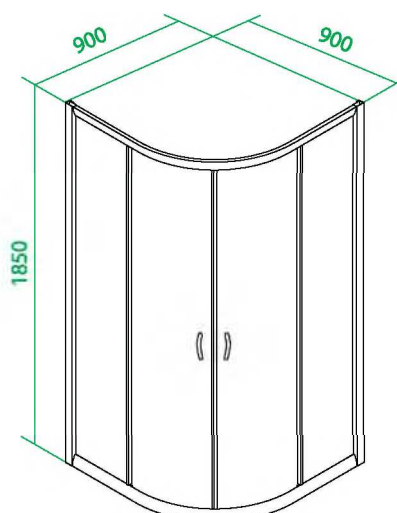

Схема соответствия поддонов

К данному душевому ограждению подходит душевой поддон арт. P29W