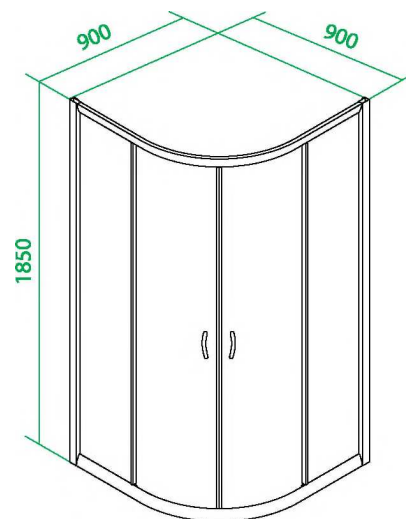

Схема соответствия поддонов

К данному душевому
ограждению подходит
душевой поддон
арт. P29W