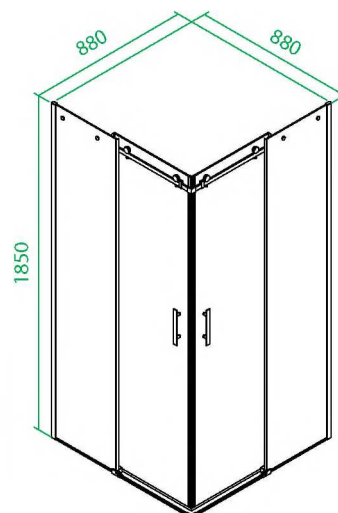

Схема соответствия поддонов

К данному душевому
ограждению подходит
душевой поддон
арт. 210s099i22.