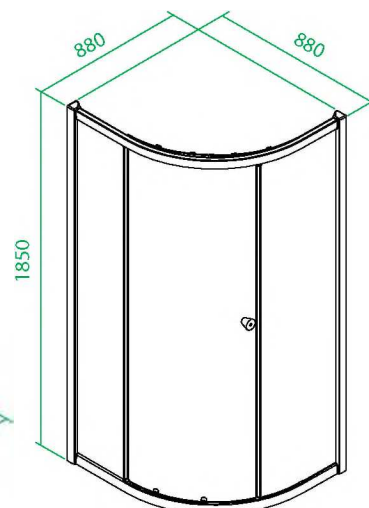

Схема соответствия поддонов

К данному душевому ограждению подходит душевой поддон арт. 220R099i22.