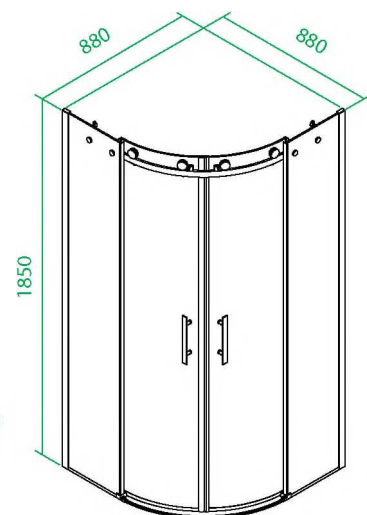

Схема соответствия поддонов

К данному душевому
ограждению подходит
душевой поддон
арт. 220R099i22.