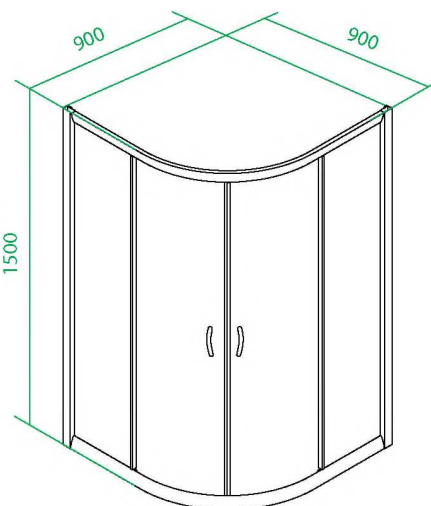

Схема соответствия поддонов

К данному душевому
ограждению подходит
душевой поддон
арт. GP29W