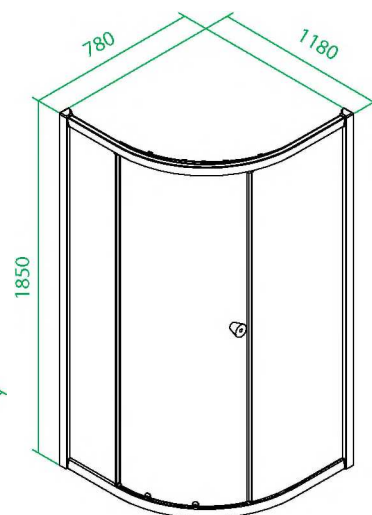

Схема соответствия поддонов

К данному душевому
ограждению подходит
душевой поддон
арт. 27LR128i22 / 27RR128i22.