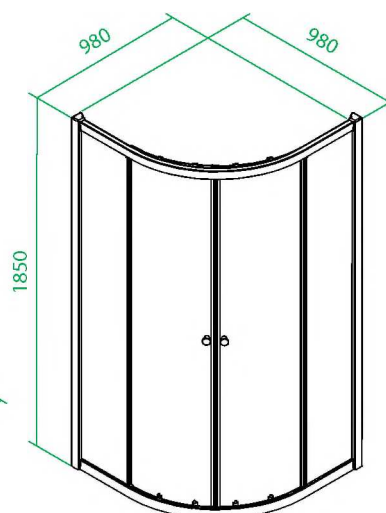

Душевые
ограждения

Mirro

M50R101i23

- Размер: 100 x 100 x 185 см.
- Дверки двойные, раздвижные, полукруг.
- Профиль: алюминиевый, шелк.
- Стекло: частично матовое, 6 мм, Easy Clean.
- Ролики: стальные, Easy Fix.
- Наличие заглушек креплений.
- Для низкого поддона.

Схема соответствия поддонов

К данному душевому ограждению подходит душевой поддон арт. 250R101i22.