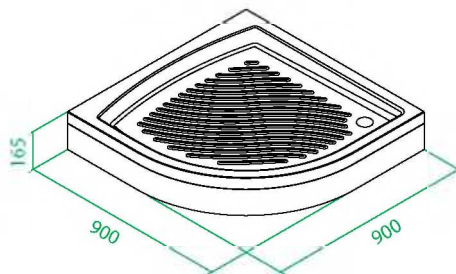

Схема соответствия поддонов

К данному душевому
ограждению подходит
душевой поддон
арт. 220R099i22.