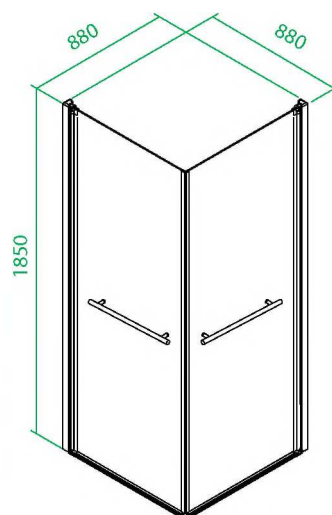

Схема соответствия поддонов

К данному душевому ограждению подходит душевой поддон арт. 210S099i22.