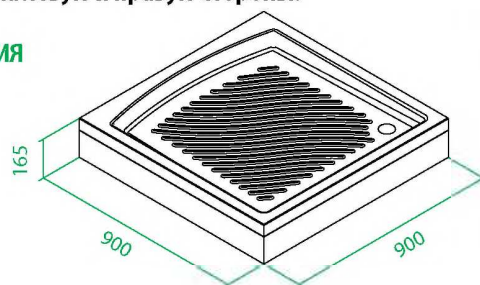

Схема соответствия поддонов

К данному душевому
ограждению подходит
душевой поддон
арт. 210s099i22.