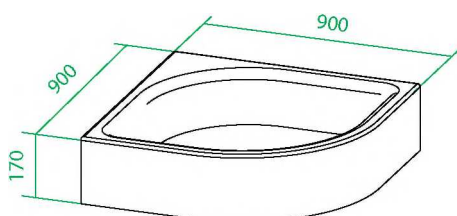

Схема соответствия поддонов

К данному душевому ограждению подходит душевой поддон арт. P29W