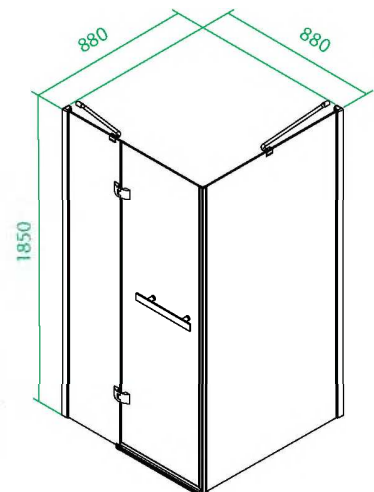

Схема соответствия поддонов

К данному душевому
ограждению подходит
душевой поддон
арт. 210s099i22.