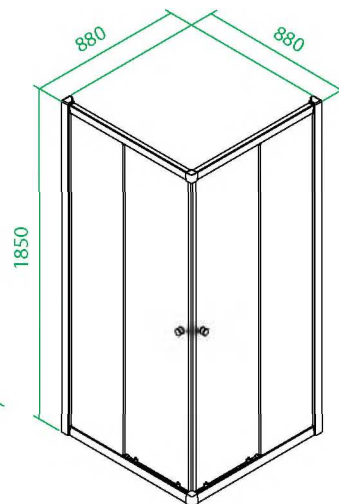

Схема соответствия поддонов

К данному душевому
ограждению подходит
душевой поддон
арт. 210s099i22.