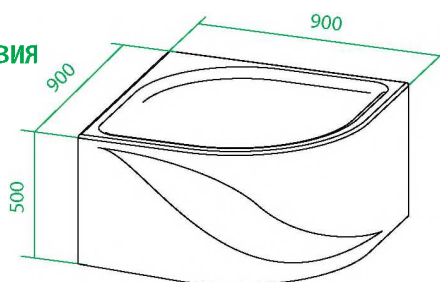

Схема соответствия поддонов

К данному душевому
ограждению подходит
душевой поддон
арт. GP29W