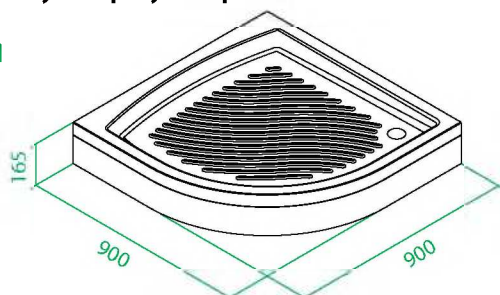

Схема соответствия поддонов

К данному душевому ограждению подходит душевой поддон арт. 220R099i22.