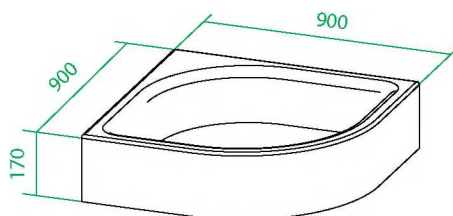

Схема соответствия поддонов

К данному душевому
ограждению подходит
душевой поддон
арт. P29W