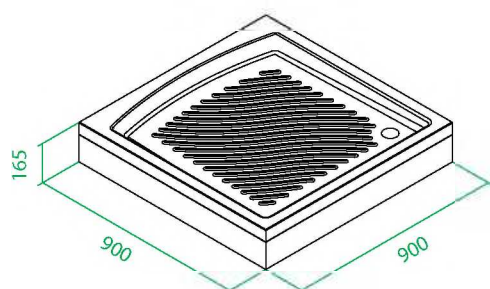

Схема соответствия поддонов

К данному душевому
ограждению подходит
душевой поддон
арт. 210s099i22.