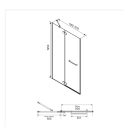

Цвет изделия: Черный матовый

Цвет полотна двери: Прозрачный

Цвет профиля: Матовый черный

Ширина изделия, мм: 60

Длина инд упаковки, мм: 2025

Ширина инд упаковки, мм: 665

Высота инд упаковки, мм: 80

Душевая дверь, глянцевый ал. проф., 110x195, Zodiac, IDDIS, ZOD6CS1i69

Категория: Душевые кабины

Артикул: **ZOD6CS1i69**

Размеры: **1100 / 1950 / 60 мм.**

Характеристики:

Линейка: Душевые двери

Коллекция: Zodiac

Высота изделия, мм: 1950

Гарантийный срок: 2 года