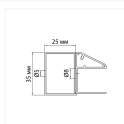

Доборный профиль для двери в нишу, черный матовый, Slide, IDDIS, SLI4BS0i23

Категория: Душевые кабины

Артикул: **SLI4BS0i23**

Размеры: **25 / 1950 / 35 мм.**

Характеристики:

Линейка: Душевые кабины

Коллекция: Slide

Высота изделия, мм: 35

Гарантийный срок: 2 года

Длина изделия, мм: 1950

Материал профиля: Алюминий

Основной материал: Алюминий

Покрытие: Электрофоретическое покрытие

Стиль: Модерн

Тип упаковки: картонная коробка

Уникальные преимущества: используется для ниш большего размера чем размер двери. ; Позволяет увеличить размер душевой двери

Цвет изделия: Черный матовый

Ширина изделия, мм: 25

Вес нетто, кг: 0.70

Вес брутто, кг: 0.90

Длина групповой упаковки, мм:

1: