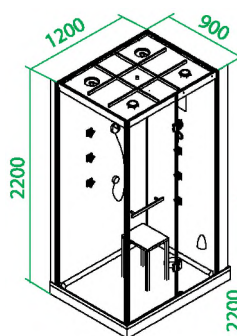

- Размер 120 x 90 x 220 см.
- Алюминиевый профиль, глянцевый.
- Смеситель из латуни.
- Радио.
- Парогенератор **с системой самоочистки**.
- Подсветка.
- Вентилятор.
- Верхний душ.
- Ручная лейка, держатель для лейки.
- Полка.
- Шланг из нержавеющей стали 1,5 м с системой

- Double Lock.
- Сиденье.
- 6 форсунок.
- Сенсорная панель управления.
- Ручка-полотенцедержатель.
- Поддон со съемным экраном.
- **Перед покупкой необходимо определить, на правую или левую сторону будет производиться установка.**

V9LS129i85