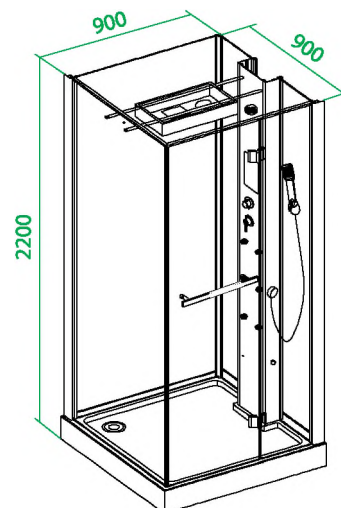

СЪЕМНЫЙ ЭКРАН  
ПОДДОНА

6 ММ

ЛЕГИРОВАННЫЙ  
АЛЮМИНИЙ

ГАРАНТИЯ

- Размер 90 x 90 x 220 см.
- Алюминиевый профиль, шелк.
- Смеситель из латуни.
- Радио.
- Парогенератор с системой самоочистки.
- Подсветка.
- Вентилятор.
- Верхний душ.
- Ручная лейка, держатель для лейки.
- Шланг из нержавеющей стали 1,5 м с системой Double Lock.
- Полка.
- Сиденье.
- 6 форсунок.
- Сенсорная панель управления.
- Ручка-полотенцедержатель.
- Поддон со съемным экраном.
- Кабина может устанавливаться на левую и правую сторону.

# Nona

N80S101i85

- Размер 100 x 100 x 223 см.
- Алюминиевый профиль, шелк.
- Смеситель из латуни.
- Верхний душ.
- Ручная лейка, держатель для лейки.
- Шланг из нержавеющей стали 1,5 м с системой Double Lock.
- Полка.
- 6 форсунок.
- Ручка-полотенцедержатель.
- Поддон со съемным экраном.