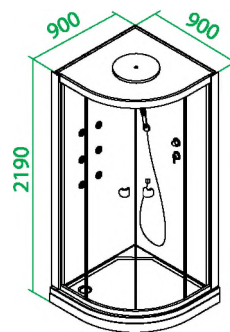

СЪЕМНЫЙ ЭКРАН  
ПОДДОНА

6 ММ

ЛЕГИРОВАННЫЙ  
АЛЮМИНИЙ

2  
ГОДА  
ГАРАНТИЯ

- Размер 90 x 90 x 219 см.
- Алюминиевый профиль, шелк.
- Смеситель.
- Верхний душ.
- Ручная лейка, 3 режима.
- Стойка для душа.
- Шланг из нержавеющей стали 1,5 м с системой Double Lock.
- Полка.
- 6 форсунок.
- Поддон со съемным экраном.