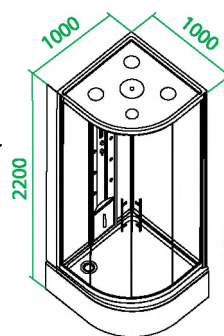

- Размер 100 x 100 x 220 см.
- Алюминиевый профиль, глянцевый.
- Смеситель из латуни.
- Радио.
- Парогенератор с системой самоочистки.
- Подсветка.
- Вентилятор.
- Верхний душ.
- Ручная лейка, 3 режима.
- Стойка для душа.
- Полка.
- Шланг из нержавеющей стали 1,5 м с системой

- Double Lock.
- Сиденье.
- 6 форсунок.
- Сенсорная панель управления.
- Поддон со съемным экраном.
- Кабина может устанавливаться на левую и правую сторону.
- Кабина состоит из 2-х стенок.

M50R101i85