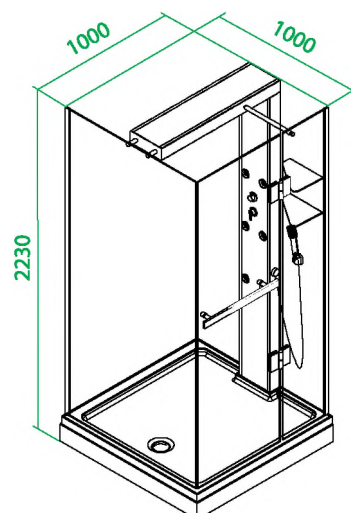

НАДЕЖНЫЙ
СМЕСИТЕЛЬ

ЭФФЕКТ ДОЖДЯ

МАССАЖ СПИНЫ

РУЧКИ
ПОЛОТЕНЦЕДЕРЖАТЕЛИ

ПЕТЛИ
ИЗ ЛАТУНИ

СЪЕМНЫЙ ЭКРАН
ПОДДОНА

8 ММ

ЛЕГИРОВАННЫЙ
АЛЮМИНИЙ

2
ГОДА
ГАРАНТИЯ