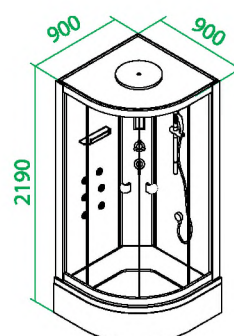

S21R099i85