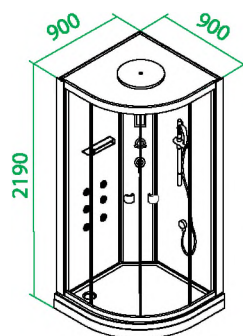

СТАЛЬНЫЕ  
РОЛИКИ

СЪЕМНЫЙ ЭКРАН  
ПОДДОНА

6 ММ

ЛЕГИРОВАННЫЙ  
АЛЮМИНИЙ

2  
года  
ГАРАНТИЯ

- Размер 90 x 90 x 219 см.
- Алюминиевый профиль, шелк.
- Смеситель.
- Радио.
- Парогенератор с **системой самоочистки**.
- Подсветка.
- Вентилятор.
- Верхний душ.
- Ручная лейка, 3 режима.
- Стойка для душа.
- Шланг из нержавеющей стали 1,5 м с системой Double Lock.
- Полка.
- 6 форсунок.
- Сенсорная панель управления.
- Поддон со съемным экраном.