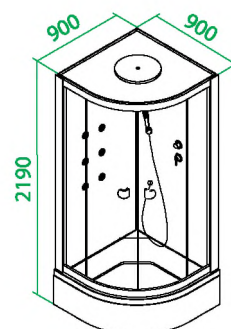

S23R099i85