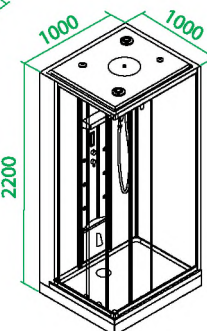

M80S101i85