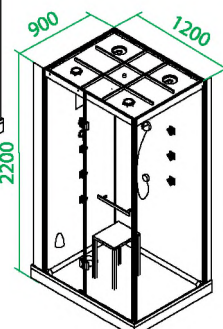

V9RS129i85