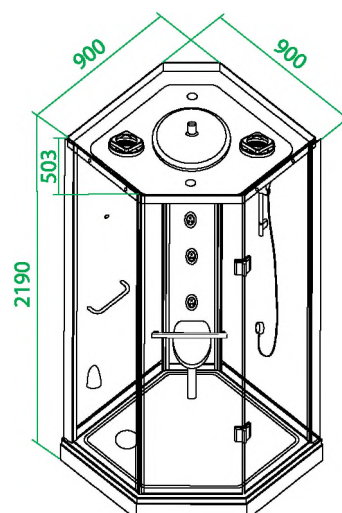

- Размер 90 x 90 x 219 см.
- Алюминиевый профиль, глянцевый.
- Смеситель из латуни.
- Радио.
- Парогенератор с системой самоочистки.
- Подсветка.
- Вентилятор.
- Верхний душ.
- Ручная лейка, 3 режима.
- Стойка для душа.
- Шланг из нержавеющей стали 1,5 м с системой Double Lock.

- Полка.
- Сиденье.
- 3 форсунки.
- Сенсорная панель управления.
- Ручка-полотенцедержатель.
- Поддон со съемным экраном.