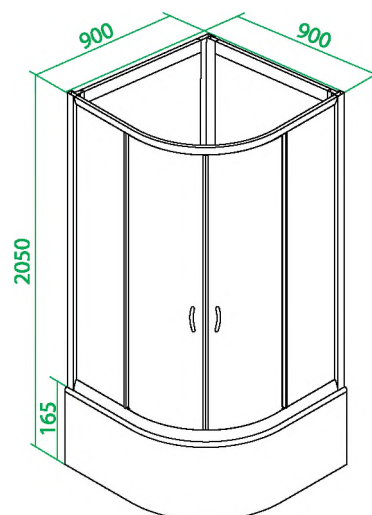

# Sicily

S10s099i21

НОВИНКА

- Размер 90 x 90 x 202 см.
- Дверки двойные, раздвижные.
- Алюминиевый профиль, глянцевый.
- Стекло: прозрачное, 5 мм.
- Ролики стальные, Easy Fix.
- Смеситель из латуни.
- Душевая стойка.
- Ручная лейка, держатель для лейки.
- Шланг из нержавеющей стали 1,5 м с системой Double Lock.
- Полка.
- Поддон со съемным экраном.

# Sicily

S30T099i21

- Размер: 90 x 90 x 205 см.
- Дверка одинарная, раздвижная.
- Профиль: алюминиевый, глянцевый.
- Переднее стекло прозрачное, 5 мм; заднее матовое, 5 мм.
- Подшипник ролика: сталь марки 440.
- Наличие заглушек креплений.
- В комплекте: низкий поддон, смеситель, шланг из нержавеющей стали с системой Double Lock, стеклянная полка, душевая лейка, стойка.

## HA2R099i21

- Размер: 90 x 90 x 205 см.
- Полукруглый высокий поддон. Размер: 90 x 90 x 50 см.
- Дверки двойные, раздвижные, полукруглые.
- Профиль: алюминиевый, глянцевый.
- Переднее стекло прозрачное, 5 мм; заднее матовое, 5 мм.
- Ролики: нержавеющая сталь марки AISI 304.
- Наличие заглушек креплений.
- В комплекте: стойка для душа, сифон с гидрозатвором, отстойником и гофрой.
- **Установка с подключением по левой / правой стене.**

## HA90WLP

EasyFix

- Размер: 90 x 90 x 202 см.
- Полукруглый низкий поддон. Размер: 90 x 90 x 17 см.
- Дверки душевые двойные, раздвижные, стекло с рисунком («printed»), 5 мм.
- Профиль: белый.
- Ролики: нержавеющая сталь марки AISI 304.
- Наличие заглушек креплений.
- В комплекте: низкий поддон, стойка для душа, сифон с гидрозатвором и отстойником.
- **Установка с подключением по левой / правой стене.**