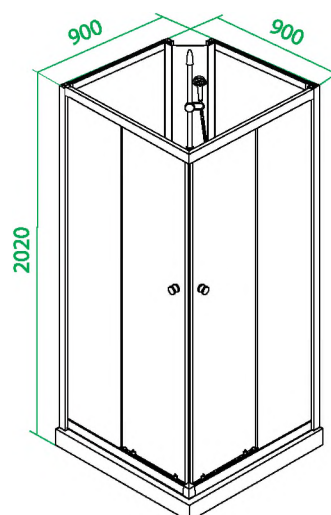

# Sicily

S10s099i21

НОВИНКА

- Размер 90 x 90 x 202 см.
- Дверки двойные, раздвижные.
- Алюминиевый профиль, глянцевый.
- Стекло: прозрачное, 5 мм.
- Ролики стальные, Easy Fix.
- Смеситель из латуни.
- Душевая стойка.
- Ручная лейка, держатель для лейки.
- Шланг из нержавеющей стали 1,5 м с системой Double Lock.
- Полка.
- Поддон со съемным экраном.

# Sicily

S30T099i21

- Размер: 90 x 90 x 205 см.
- Дверка одинарная, раздвижная.
- Профиль: алюминиевый, глянцевый.
- Переднее стекло прозрачное, 5 мм; заднее матовое, 5 мм.
- Подшипник ролика: сталь марки 440.
- Наличие заглушек креплений.
- В комплекте: низкий поддон, смеситель, шланг из нержавеющей стали с системой Double Lock, стеклянная полка, душевая лейка, стойка.

## HA2R099i21

- Размер: 90 x 90 x 205 см.
- Полукруглый высокий поддон. Размер: 90 x 90 x 50 см.
- Дверки двойные, раздвижные, полукруглые.
- Профиль: алюминиевый, глянцевый.
- Переднее стекло прозрачное, 5 мм; заднее матовое, 5 мм.
- Ролики: нержавеющая сталь марки AISI 304.
- Наличие заглушек креплений.
- В комплекте: стойка для душа, сифон с гидрозатвором, отстойником и гофрой.
- **Установка с подключением по левой / правой стене.**

## HA90WLP

EasyFix

- Размер: 90 x 90 x 202 см.
- Полукруглый низкий поддон. Размер: 90 x 90 x 17 см.
- Дверки душевые двойные, раздвижные, стекло с рисунком («printed»), 5 мм.
- Профиль: белый.
- Ролики: нержавеющая сталь марки AISI 304.
- Наличие заглушек креплений.
- В комплекте: низкий поддон, стойка для душа, сифон с гидрозатвором и отстойником.
- **Установка с подключением по левой / правой стене.**