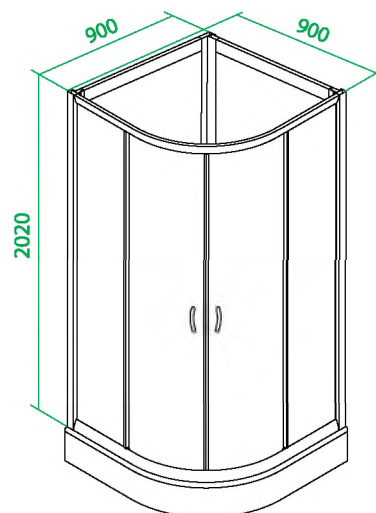

# Sicily

S10s099i21

НОВИНКА

- Размер 90 x 90 x 202 см.
- Дверки двойные, раздвижные.
- Алюминиевый профиль, глянцевый.
- Стекло: прозрачное, 5 мм.
- Ролики стальные, Easy Fix.
- Смеситель из латуни.
- Душевая стойка.
- Ручная лейка, держатель для лейки.
- Шланг из нержавеющей стали 1,5 м с системой Double Lock.
- Полка.
- Поддон со съемным экраном.

# Sicily

S30T099i21

- Размер: 90 x 90 x 205 см.
- Дверка одинарная, раздвижная.
- Профиль: алюминиевый, глянцевый.
- Переднее стекло прозрачное, 5 мм; заднее матовое, 5 мм.
- Подшипник ролика: сталь марки 440.
- Наличие заглушек креплений.
- В комплекте: низкий поддон, смеситель, шланг из нержавеющей стали с системой Double Lock, стеклянная полка, душевая лейка, стойка.

## HA2R099i21

- Размер: 90 x 90 x 205 см.
- Полукруглый высокий поддон. Размер: 90 x 90 x 50 см.
- Дверки двойные, раздвижные, полукруглые.
- Профиль: алюминиевый, глянцевый.
- Переднее стекло прозрачное, 5 мм; заднее матовое, 5 мм.
- Ролики: нержавеющая сталь марки AISI 304.
- Наличие заглушек креплений.
- В комплекте: стойка для душа, сифон с гидрозатвором, отстойником и гофрой.
- **Установка с подключением по левой / правой стене.**

## HA90WLP

EasyFix

- Размер: 90 x 90 x 202 см.
- Полукруглый низкий поддон. Размер: 90 x 90 x 17 см.
- Дверки душевые двойные, раздвижные, стекло с рисунком («printed»), 5 мм.
- Профиль: белый.
- Ролики: нержавеющая сталь марки AISI 304.
- Наличие заглушек креплений.
- В комплекте: низкий поддон, стойка для душа, сифон с гидрозатвором и отстойником.
- **Установка с подключением по левой / правой стене.**