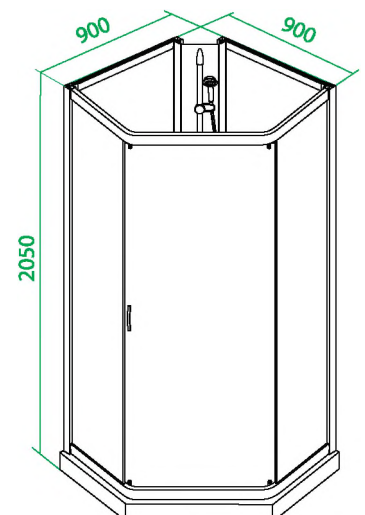

# Sicily

S10s099i21

НОВИНКА

- Размер 90 x 90 x 202 см.
- Дверки двойные, раздвижные.
- Алюминиевый профиль, глянцевый.
- Стекло: прозрачное, 5 мм.
- Ролики стальные, Easy Fix.
- Смеситель из латуни.
- Душевая стойка.
- Ручная лейка, держатель для лейки.
- Шланг из нержавеющей стали 1,5 м с системой Double Lock.
- Полка.
- Поддон со съемным экраном.

# Sicily

S30T099i21

- Размер: 90 x 90 x 205 см.
- Дверка одинарная, раздвижная.
- Профиль: алюминиевый, глянцевый.
- Переднее стекло прозрачное, 5 мм; заднее матовое, 5 мм.
- Подшипник ролика: сталь марки 440.
- Наличие заглушек креплений.
- В комплекте: низкий поддон, смеситель, шланг из нержавеющей стали с системой Double Lock, стеклянная полка, душевая лейка, стойка.

## HA2R099i21

- Размер: 90 x 90 x 205 см.
- Полукруглый высокий поддон. Размер: 90 x 90 x 50 см.
- Дверки двойные, раздвижные, полукруглые.
- Профиль: алюминиевый, глянцевый.
- Переднее стекло прозрачное, 5 мм; заднее матовое, 5 мм.
- Ролики: нержавеющая сталь марки AISI 304.
- Наличие заглушек креплений.
- В комплекте: стойка для душа, сифон с гидрозатвором, отстойником и гофрой.
- **Установка с подключением по левой / правой стене.**

## HA90WLP

EasyFix

- Размер: 90 x 90 x 202 см.
- Полукруглый низкий поддон. Размер: 90 x 90 x 17 см.
- Дверки душевые двойные, раздвижные, стекло с рисунком («printed»), 5 мм.
- Профиль: белый.
- Ролики: нержавеющая сталь марки AISI 304.
- Наличие заглушек креплений.
- В комплекте: низкий поддон, стойка для душа, сифон с гидрозатвором и отстойником.
- **Установка с подключением по левой / правой стене.**