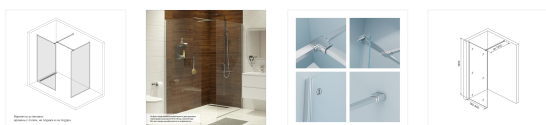

Уникальные преимущества: Современный дизайн

Ширина изделия, мм: 1200

Длина инд упаковки, мм: 2025

Ширина инд упаковки, мм: 1250

Высота инд упаковки, мм: 67

Душевая перегородка Walk In, хром 80x195, Slide, IDDIS, SLI8CS8i23

Категория: Душевые кабины

Артикул: **SLI8CS8i23**

Размеры: **800 / / 1950 мм.**

Характеристики:

Линейка: Душевые перегородки Walk In

Коллекция: Slide

Высота изделия, мм: 1950

Размер изделия, мм.: 800x1950

Уникальные преимущества: Современный дизайн

Ширина изделия, мм: 800

Длина инд упаковки, мм: 2025

Ширина инд упаковки, мм: 850

Высота инд упаковки, мм: 67

Душевая перегородка Walk In, хром 90x195, Slide, IDDIS, SLI8CS9i23