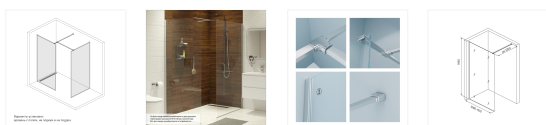

Категория: Душевые кабины

Артикул: **SLI8CS1i23**

Размеры: **1100 / / 1950 мм.**

Характеристики:

Линейка: Душевые перегородки Walk In

Коллекция: Slide

Высота изделия, мм: 1950

Размер изделия, мм.: 1100x1950

Уникальные преимущества: Современный дизайн

Ширина изделия, мм: 1100

Длина инд упаковки, мм: 2025

Ширина инд упаковки, мм: 1150

Высота инд упаковки, мм: 67

Душевая перегородка Walk In, хром 120x195, Slide, IDDIS, SLI8CS2i23