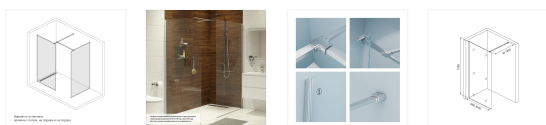

Категория: Душевые кабины

Артикул: **SLI8CS0i23**

Размеры: **1000 / / 1950 мм.**

Характеристики:

Линейка: Душевые перегородки Walk In

Коллекция: Slide

Высота изделия, мм: 1950

Размер изделия, мм.: 1000x1950

Уникальные преимущества: Современный дизайн

Ширина изделия, мм: 1000

Длина инд упаковки, мм: 2025

Ширина инд упаковки, мм: 1050

Высота инд упаковки, мм: 67

Душевая перегородка Walk In, хром 110x195, Slide, IDDIS, SLI8CS1i23