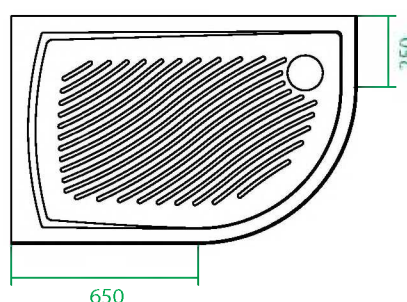

www.iddis.nt-rt.ru | | ise@nt-rt.ru

Технические характеристики на душевые поддоны Bild, Optima Home КОМПАНИИ **IDDIS**

250R101i22

- Поддон душевой, полукруглый, акриловый.
- Размер: 100 x 100 x 16,5 см.
- Съёмный экран поддона.
- Бортик, препятствующий переливу воды.
- Сифон с гофрой и гидрозатвором в передней части поддона.
- Диаметр крышки сифона: 115 мм.
- Регулируемые ножки.

2
года
ГАРАНТИЯ

27LR128i22

- Поддон душевой, полукруглый, акриловый, левый.
- Размер: 120 x 80 x 16,5 см.
- Съёмный экран поддона.
- Бортик, препятствующий переливу воды.
- Сифон с гофрой и гидрозатвором в передней части поддона.
- Диаметр крышки сифона: 115 мм.
- Регулируемые ножки.

27RR128i22

- Поддон душевой, полукруглый, акриловый, правый.
- Размер: 120 x 80 x 16,5 см.
- Съёмный экран поддона.
- Бортик, препятствующий переливу воды.
- Сифон с гофрой и гидрозатвором в передней части поддона.
- Диаметр крышки сифона: 115 мм.
- Регулируемые ножки.