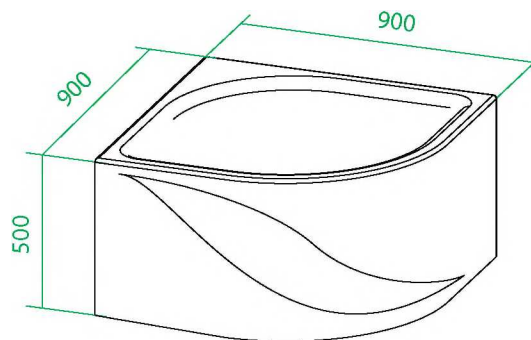

24RS108i22

- Поддон душевой, квадратный, акриловый, правый.
- Размер: 100 x 80 x 16,5 см.
- Съёмный экран поддона.
- Бортик, препятствующий переливу воды.
- Сифон с гофрой и гидрозатвором в передней части поддона.
- Диаметр крышки сифона: 115 мм.
- Регулируемые ножки.

2
года
ГАРАНТИЯ

GP29W

- Поддон душевой, полукруглый, ABS-акрил.
- Размер: 90 x 90 x 50 см.
- Съёмный экран поддона.
- Сифон-автомат с гофрой, гидрозатвором с донным клапаном 67 мм.
- Регулируемые ножки.