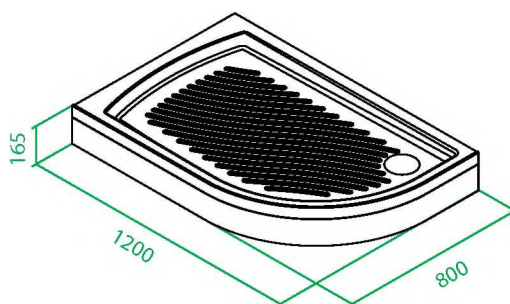

www.iddis.nt-rt.ru | | ise@nt-rt.ru

Технические характеристики на душевые поддоны Bild, Optima Home КОМПАНИИ **IDDIS**

250R101i22

- Поддон душевой, полукруглый, акриловый.
- Размер: 100 x 100 x 16,5 см.
- Съёмный экран поддона.
- Бортик, препятствующий переливу воды.
- Сифон с гофрой и гидрозатвором в передней части поддона.
- Диаметр крышки сифона: 115 мм.
- Регулируемые ножки.

2
года
ГАРАНТИЯ

27LR128i22

- Поддон душевой, полукруглый, акриловый, левый.
- Размер: 120 x 80 x 16,5 см.
- Съёмный экран поддона.
- Бортик, препятствующий переливу воды.
- Сифон с гофрой и гидрозатвором в передней части поддона.
- Диаметр крышки сифона: 115 мм.
- Регулируемые ножки.

27RR128i22

- Поддон душевой, полукруглый, акриловый, правый.
- Размер: 120 x 80 x 16,5 см.
- Съёмный экран поддона.
- Бортик, препятствующий переливу воды.
- Сифон с гофрой и гидрозатвором в передней части поддона.
- Диаметр крышки сифона: 115 мм.
- Регулируемые ножки.