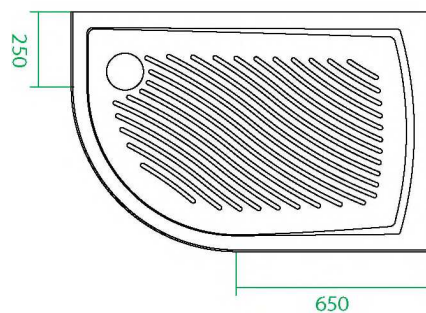

www.iddis.nt-rt.ru | | ise@nt-rt.ru

Технические характеристики на душевые поддоны Bild, Optima Home КОМПАНИИ **IDDIS**

250R101i22

- Поддон душевой, полукруглый, акриловый.
- Размер: 100 x 100 x 16,5 см.
- Съёмный экран поддона.
- Бортик, препятствующий переливу воды.
- Сифон с гофрой и гидрозатвором в передней части поддона.
- Диаметр крышки сифона: 115 мм.
- Регулируемые ножки.

ACRYL
3mm

АНТИБАКТЕРИАЛЬНО

СТОЙКИЙ ЦВЕТ

300 кг

НАГРУЗКА 300 кг

ЛЕГКИЙ УХОД

НЕ ПЕРЕЛИВАЕТСЯ

СЪЕМНЫЙ ЭКРАН
ПОДДОНА

2
года
ГАРАНТИЯ

27LR128i22

- Поддон душевой, полукруглый, акриловый, левый.
- Размер: 120 x 80 x 16,5 см.
- Съёмный экран поддона.
- Бортик, препятствующий переливу воды.
- Сифон с гофрой и гидрозатвором в передней части поддона.
- Диаметр крышки сифона: 115 мм.
- Регулируемые ножки.

27RR128i22

- Поддон душевой, полукруглый, акриловый, правый.
- Размер: 120 x 80 x 16,5 см.
- Съёмный экран поддона.
- Бортик, препятствующий переливу воды.
- Сифон с гофрой и гидрозатвором в передней части поддона.
- Диаметр крышки сифона: 115 мм.
- Регулируемые ножки.