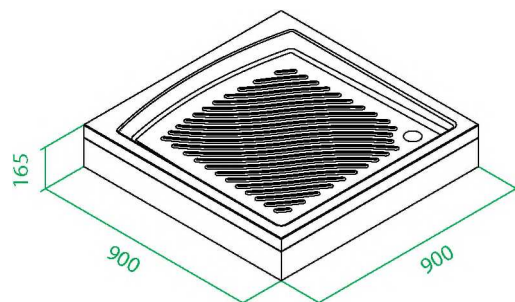

220R099i22

- Поддон душевой, полукруглый, акриловый.
- Размер: 90 x 90 x 16,5 см.
- Съёмный экран поддона.
- Бортик, препятствующий переливу воды.
- Сифон с гофрой и гидрозатвором в передней части поддона.
- Диаметр крышки сифона: 115 мм.
- Регулируемые ножки.

210S099i22

- Поддон душевой, квадратный, акриловый.
- Размер: 90 x 90 x 16,5 см.
- Съёмный экран поддона.
- Бортик, препятствующий переливу воды.
- Сифон с гофрой и гидрозатвором в передней части поддона.
- Диаметр крышки сифона: 115 мм.
- Регулируемые ножки.