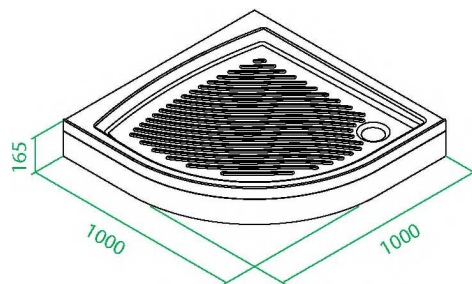

www.iddis.nt-rt.ru | | ise@nt-rt.ru

Технические характеристики на душевые поддоны Bild, Optima Home КОМПАНИИ **IDDIS**

250R101i22

- Поддон душевой, полукруглый, акриловый.
- Размер: 100 x 100 x 16,5 см.
- Съёмный экран поддона.
- Бортик, препятствующий переливу воды.
- Сифон с гофрой и гидрозатвором в передней части поддона.
- Диаметр крышки сифона: 115 мм.
- Регулируемые ножки.