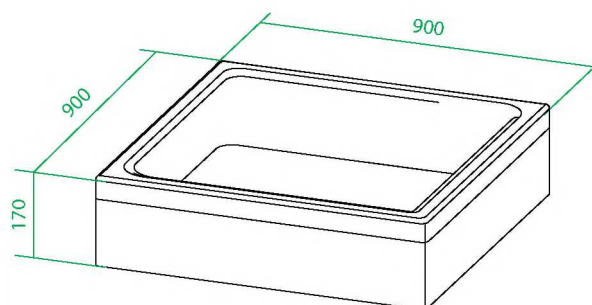

P19W

- Поддон душевой, квадратный, ABS-акрил.
- Размер: 90 x 90 x 17 см.
- Съёмный экран поддона.
- Сифон с гидрозатвором, отстойником и гофрой.
- Регулируемые ножки.