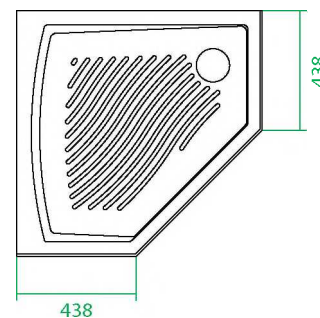

210S099i22

- Поддон душевой, квадратный, акриловый.
- Размер: 90 x 90 x 16,5 см.
- Съёмный экран поддона.
- Бортик, препятствующий переливу воды.
- Сифон с гофрой и гидрозатвором в передней части поддона.
- Диаметр крышки сифона: 115 мм.
- Регулируемые ножки.

2
года
ГАРАНТИЯ

230T099i22

- Поддон душевой, трапециевидный, акриловый.
- Размер: 90 x 90 x 16,5 см.
- Съёмный экран поддона.
- Бортик, препятствующий переливу воды.
- Сифон с гофрой и гидрозатвором в передней части поддона.
- Диаметр крышки сифона: 115 мм.
- Регулируемые ножки.