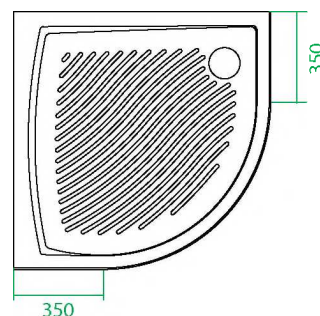

www.iddis.nt-rt.ru | | ise@nt-rt.ru

Технические характеристики на душевые поддоны Bild, Optima Home КОМПАНИИ **IDDIS**

250R101i22

- Поддон душевой, полукруглый, акриловый.
- Размер: 100 x 100 x 16,5 см.
- Съёмный экран поддона.
- Бортик, препятствующий переливу воды.
- Сифон с гофрой и гидрозатвором в передней части поддона.
- Диаметр крышки сифона: 115 мм.
- Регулируемые ножки.