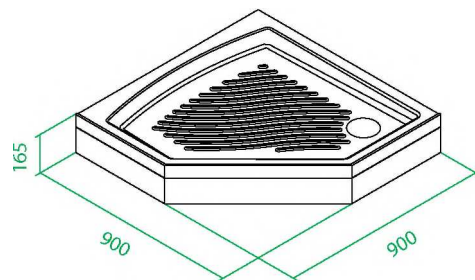

230T099i22

- Поддон душевой, трапециевидный, акриловый.
- Размер: 90 x 90 x 16,5 см.
- Съёмный экран поддона.
- Бортик, препятствующий переливу воды.
- Сифон с гофрой и гидрозатвором в передней части поддона.
- Диаметр крышки сифона: 115 мм.
- Регулируемые ножки.