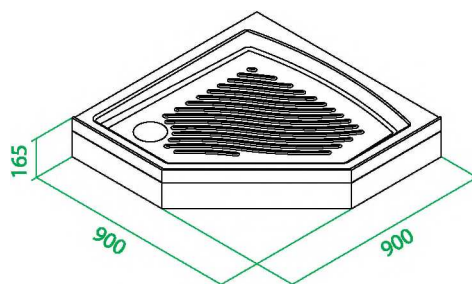

2
года
ГАРАНТИЯ

230T099i22

- Поддон душевой, трапециевидный, акриловый.
- Размер: 90 x 90 x 16,5 см.
- Съёмный экран поддона.
- Бортик, препятствующий переливу воды.
- Сифон с гофрой и гидрозатвором в передней части поддона.
- Диаметр крышки сифона: 115 мм.
- Регулируемые ножки.

231T099i22

- Поддон душевой, трапецевидный, акриловый.
- Размер: 90 x 90 x 16,5 см.
- Съёмный экран поддона.
- Бортик, препятствующий переливу воды.
- Сифон с гофрой и гидрозатвором в передней части поддона.
- Диаметр крышки сифона: 115 мм.
- Регулируемые ножки.