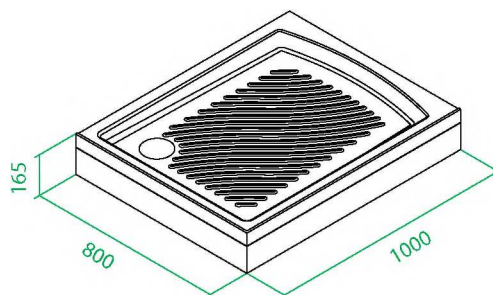

24LS108i22

- Поддон душевой, квадратный, акриловый, левый.
- Размер: 100 x 80 x 16,5 см.
- Съёмный экран поддона.
- Бортик, препятствующий переливу воды.
- Сифон с гофрой и гидрозатвором в передней части поддона.
- Диаметр крышки сифона: 115 мм.
- Регулируемые ножки.