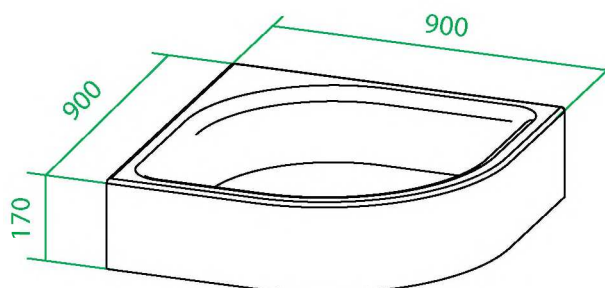

P29W

- Поддон душевой, полукруглый, ABS-акрил.
- Размер: 90 x 90 x 17 см.
- Съёмный экран поддона.
- Сифон с гидрозатвором и гофрой.
- Регулируемые ножки.