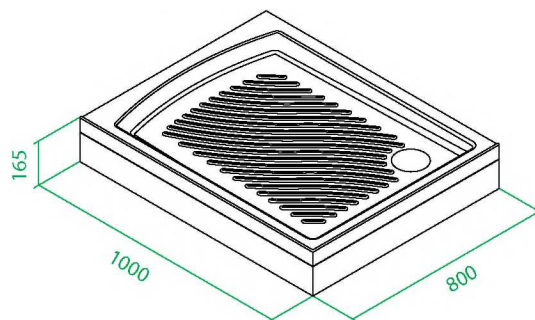

24RS108i22

- Поддон душевой, квадратный, акриловый, правый.
- Размер: 100 x 80 x 16,5 см.
- Съёмный экран поддона.
- Бортик, препятствующий переливу воды.
- Сифон с гофрой и гидрозатвором в передней части поддона.
- Диаметр крышки сифона: 115 мм.
- Регулируемые ножки.