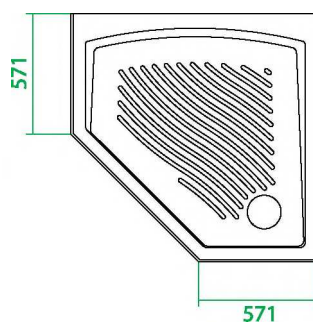

210S099i22

- Поддон душевой, квадратный, акриловый.
- Размер: 90 x 90 x 16,5 см.
- Съёмный экран поддона.
- Бортик, препятствующий переливу воды.
- Сифон с гофрой и гидрозатвором в передней части поддона.
- Диаметр крышки сифона: 115 мм.
- Регулируемые ножки.

2
года
ГАРАНТИЯ

230T099i22

- Поддон душевой, трапециевидный, акриловый.
- Размер: 90 x 90 x 16,5 см.
- Съёмный экран поддона.
- Бортик, препятствующий переливу воды.
- Сифон с гофрой и гидрозатвором в передней части поддона.
- Диаметр крышки сифона: 115 мм.
- Регулируемые ножки.

231T099i22

- Поддон душевой, трапецевидный, акриловый.
- Размер: 90 x 90 x 16,5 см.
- Съёмный экран поддона.
- Бортик, препятствующий переливу воды.
- Сифон с гофрой и гидрозатвором в передней части поддона.
- Диаметр крышки сифона: 115 мм.
- Регулируемые ножки.