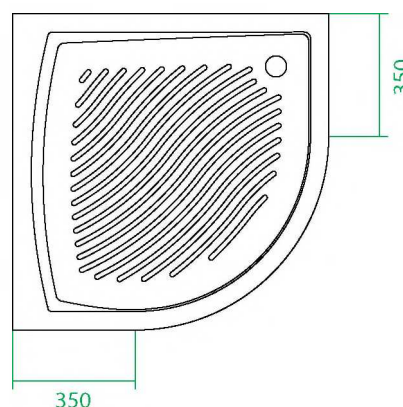

220R099i22

- Поддон душевой, полукруглый, акриловый.
- Размер: 90 x 90 x 16,5 см.
- Съёмный экран поддона.
- Бортик, препятствующий переливу воды.
- Сифон с гофрой и гидрозатвором в передней части поддона.
- Диаметр крышки сифона: 115 мм.
- Регулируемые ножки.