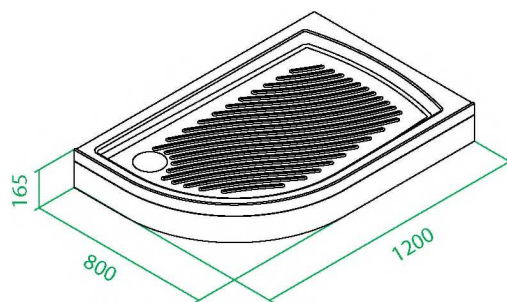

www.iddis.nt-rt.ru | | ise@nt-rt.ru

Технические характеристики на душевые поддоны Bild, Optima Home КОМПАНИИ **IDDIS**

250R101i22

- Поддон душевой, полукруглый, акриловый.
- Размер: 100 x 100 x 16,5 см.
- Съёмный экран поддона.
- Бортик, препятствующий переливу воды.
- Сифон с гофрой и гидрозатвором в передней части поддона.
- Диаметр крышки сифона: 115 мм.
- Регулируемые ножки.

ACRYL
3mm

АНТИБАКТЕРИАЛЬНО

СТОЙКИЙ ЦВЕТ

300 кг

НАГРУЗКА 300 кг

ЛЕГКИЙ УХОД

НЕ ПЕРЕЛИВАЕТСЯ

СЪЕМНЫЙ ЭКРАН
ПОДДОНА

2
года
ГАРАНТИЯ

27LR128i22

- Поддон душевой, полукруглый, акриловый, левый.
- Размер: 120 x 80 x 16,5 см.
- Съёмный экран поддона.
- Бортик, препятствующий переливу воды.
- Сифон с гофрой и гидрозатвором в передней части поддона.
- Диаметр крышки сифона: 115 мм.
- Регулируемые ножки.