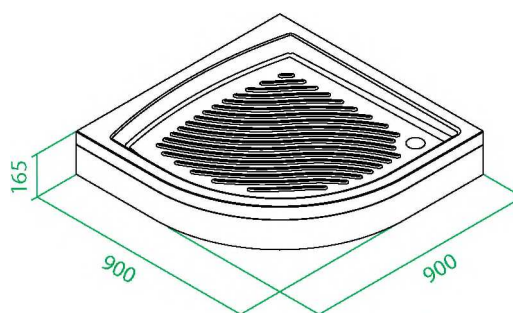

220R099i22

- Поддон душевой, полукруглый, акриловый.
- Размер: 90 x 90 x 16,5 см.
- Съёмный экран поддона.
- Бортик, препятствующий переливу воды.
- Сифон с гофрой и гидрозатвором в передней части поддона.
- Диаметр крышки сифона: 115 мм.
- Регулируемые ножки.