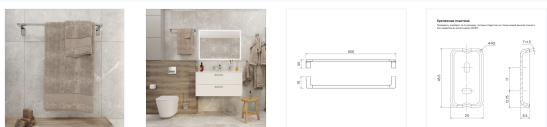

Полотенцесушитель одинарный, нержавеющая сталь, Slide, хром, IDDIS, SLISC10i49

Категория: Душевые кабины

Артикул: **SLISC10i49**

Размеры: **75 / 55 / 606 мм.**

Характеристики:

Коллекция: Slide

Линейка: Полотенцесушитель

Высота изделия, мм: 55

Гарантийный срок: 5 лет

Длина изделия, мм: 75

Монтаж:

Основной материал:

Стиль:

Тип упаковки:

Цвет изделия:

Артикул: **SLI1CS0i23**

Коннектор каркаса душевой перегородки Walk In, хром, Slide, IDDIS, SLI1CS0i23

Артикул: **SLI1BS0i23**

Коннектор каркаса душевой перегородки Walk In, черный, Slide, IDDIS, SLI1BS0i23