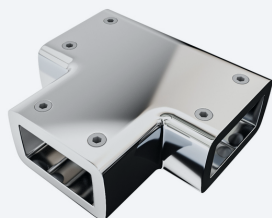

## Характеристики:

Коллекция: Slide

Линейка: Полотенцесушитель

Высота изделия, мм: 55

Гарантийный срок: 5 лет

Длина изделия, мм: 75

Монтаж:

Основной материал:

Стиль:

Тип упаковки:

Цвет изделия:

Артикул: **SLI1CS0i23**

Коннектор каркаса душевой перегородки Walk In, хром, Slide, IDDIS, SLI1CS0i23

Артикул: **SLI1BS0i23**

Коннектор каркаса душевой перегородки Walk In, черный, Slide, IDDIS, SLI1BS0i23