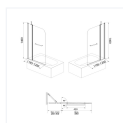

Шторка на ванну, глянцевый ал. проф., 120x140, Ray, IDDIS, RAY6CS2i90

Категория: Душевые кабины

Артикул: **RAY6CS2i90**

Размеры: **1200 / 1400 / 40 мм.**

Характеристики:

Линейка: Душевые шторки на ванну

Коллекция: Ray

Длина изделия, мм: 1200

Ширина изделия, мм: 40

Высота изделия, мм: 1400

Гарантийный срок: 2 года

Дополнительный материал: Алюминий

Комплектация: закаленное стекло ; каркас жесткости ; крепеж ; Профиль ; ручка-полотенцесушитель ; уплотнитель

Материал полотна двери: 6 мм ; Стекло

Материал профиля: Алюминий

Наличие функции easy clean: Да

Основной материал: стекло

Размер изделия, мм.: 1200x1400

Стиль: Модерн

Тип упаковки: картонная коробка

Толщина полотна двери (мм): 6

Уникальные преимущества: покрытие Easyclean

Цвет изделия: Глянцевый алюминий

Цвет полотна двери: Прозрачный

Цвет профиля: Глянцевый алюминий