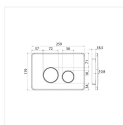

Клавиша смыва, универсальная, золото, Unisteel, 001, IDDIS, UNS01GGi77

Категория: Системы инсталляции

Артикул: **UNS01GGi77**

Размеры: **259 / 179 / 29.3 мм.**

Характеристики:

Линейка: Системы инсталляции

Коллекция: Unisteel

Высота изделия, мм: 179

Гарантийный срок: 3 года

Длина изделия, мм: 259

Дополнительный материал: Нержавеющая сталь

Основной материал: Нержавеющая сталь

Покрытие: Без покрытия

Стиль: Модерн

Тип упаковки: картонная коробка

Уникальные преимущества: Материал - нержавеющая сталь

Цвет изделия: Золото

Ширина изделия, мм: 29

Вес нетто, кг: 0.45

Вес брутто, кг: 0.65

Длина групповой упаковки, мм:

1: