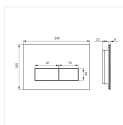

Клавиша смыва, универсальная, белый, Uniglass, 001, IDDIS, UNG02WCi77

Категория: Системы инсталляции

Артикул: **UNG02WCi77**

Размеры: **245 / 165 / 29 мм.**

Характеристики:

Линейка: Системы инсталляции

Коллекция: Uniglass

Высота изделия, мм: 165

Гарантийный срок: 3 года

Длина изделия, мм: 245

Дополнительный материал: ABS-пластик

Дополнительный цвет изделия: Глянцевый хром

Основной материал: стекло

Покрытие: Без покрытия

Стиль: Модерн

Тип упаковки: картонная коробка

Уникальные преимущества: Материал - закаленное стекло

Цвет изделия: Белый

Ширина изделия, мм: 29

Вес нетто, кг: 0.45

Вес брутто, кг: 0.65

Длина групповой упаковки, мм:

1: