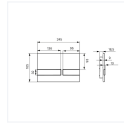

Вес брутто, кг: 0.40

Длина групповой упаковки, мм:

1:

Клавиша смыва, универсальная, чёрный, Unifix, 006, IDDIS, UNI06MBi77

Категория: Системы инсталляции

Артикул: **UNI06MBi77**

Размеры: **245 / 165 / 27.7 мм.**