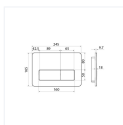

Клавиша смыва, универсальная, матовый хром, Unifix, 080, IDDIS, UNI80M0i77

Категория: Системы инсталляции

Артикул: **UNI80M0i77**

Размеры: **245 / 27 / 165 мм.**

Характеристики:

Линейка: Клавиша смыва

Коллекция: Unifix

Высота изделия, мм: 27 ; 7

Гарантийный срок: 3 года

Длина изделия, мм: 245

Основной материал: ABS-пластик

Размер изделия, мм.: 245x165x27 ; 7

Стиль: Классический

Цвет изделия: Матовый хром

Ширина изделия, мм: 165

Вес нетто: 0.35

Вес брутто: 0.40

Комплект: Клавиша смыва для инсталляции - 1 шт. Рамка под клавишу - 1 шт.

Крепеж - 1 шт.

Тип упаковки: картонная коробка