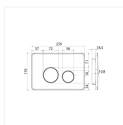

Цвет изделия: Черный

Ширина изделия, мм: 29

Вес нетто, кг: 0.45

Вес брутто, кг: 0.65

Длина групповой упаковки, мм:

1:

Клавиша смыва, универсальная, нержавеющая сталь, Unisteel, 010, IDDIS, UNS10S0i77

Категория: Системы инсталляции

Артикул: UNS10S0i77

Размеры: 259 / 29 / 179 мм.

Характеристики:

Линейка: Клавиша смыва

Коллекция: Unisteel

Высота изделия, мм: 29 ; 3

Гарантийный срок: 3 года

Длина изделия, мм: 259