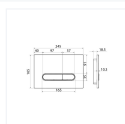

Длина изделия, мм: 245

Основной материал: ABS-пластик

Размер изделия, мм.: 245x165x28 ; 8

Стиль: Классический

Цвет изделия: Хром

Ширина изделия, мм: 165

Вес нетто: 0.35

Вес брутто: 0.40

Артикул: **UNI32MWi77**

Размеры: **245 / 27 / 165 мм.**

Характеристики:

Коллекция: Unifix
Линейка: Клавиша смыва
Безободковый унитаз: Нет
Высота изделия, мм: 27 ; 8
Гарантийный срок: 3 года
Длина изделия, мм: 245
Механизм слива воды: Механическая кнопка
Область применения: Бытовая
Основной материал: ABS-пластик
Режим слива воды: Две кнопки
Стиль: Традиционный
Тип изделия: Клавиша смыва
Угловой унитаз: Нет
Унитаз-биде: Нет
Унитаз + инсталляция: Нет
Унитаз-компакт: Нет
Унитаз-моноблок: Нет
Форма: Прямоугольная
Цвет изделия: Матовый белый
Ширина изделия, мм: 165
Длина инд упаковки: 170
Ширина инд упаковки: 40
Высота инд упаковки: 253
Объем инд упаковки: 0.0017204
Вес нетто: 0.35
Вес брутто: 0.38
Длина групп. упаковки: 535
Ширина групп. упаковки: 440
Высота групп. упаковки: 365
Объем групп. упаковки: 0.0859210
Вес групп. упаковки нетто: 14.00
Вес групп. упаковки брутто: 15.00
Кол-во в коробке: 40
Комплект: Комплектация: с крепежной рамкой
Тип упаковки: картонная коробка

Описание товара

Клавиша смыва для инсталляции, универсальная, цвет матовый белый, размер: 245x165x27,8 мм. В комплекте: рамка под клавишу, крепеж. Упаковка: картонная коробка

Клавиша смыва, универсальная, матовый хром, Unifix, 070, IDDIS, UNI70M0i77