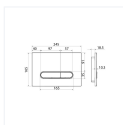

Артикул: **UNI21CHI77**

Размеры: **245 / 27 / 165 мм.**

Характеристики:

Коллекция: Unifix
Линейка: Клавиша смыва
Безободковый унитаз: Нет
Высота изделия, мм: 27 ; 8
Гарантийный срок: 3 года
Длина изделия, мм: 245
Механизм слива воды: Механическая кнопка
Область применения: Бытовая
Основной материал: ABS-пластик
Режим слива воды: Две кнопки
Стиль: Традиционный
Тип изделия: Клавиша смыва
Угловой унитаз: Нет
Унитаз-биде: Нет
Унитаз + инсталляция: Нет
Унитаз-компакт: Нет
Унитаз-моноблок: Нет
Форма: Прямоугольная
Цвет изделия: Хром
Ширина изделия, мм: 165
Длина инд упаковки: 170
Ширина инд упаковки: 40
Высота инд упаковки: 253
Объем инд упаковки: 0.0017204
Вес нетто: 0.35
Вес брутто: 0.38
Длина групп. упаковки: 535
Ширина групп. упаковки: 440
Высота групп. упаковки: 365
Объем групп. упаковки: 0.0859210
Вес групп. упаковки нетто: 14.00
Вес групп. упаковки брутто: 15.00
Кол-во в коробке: 40
Комплект: Комплектация: с крепежной рамкой
Тип упаковки: картонная коробка

Описание товара

Клавиша смыва для инсталляции, универсальная, хром, размер: 245x165x27,8 мм. В комплекте: рамка под клавишу, крепеж.
Упаковка: картонная коробка

Клавиша смыва, универсальная, хром, Unifix, 031, IDDIS, UNI31CHI77