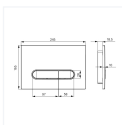

Клавиша смыва, универсальная, белая, Unifix, 001, IDDIS, UNI01WCi77

Категория: Системы инсталляции

Артикул: **UNI01WCi77**

Размеры: **245 / 165 / 27.7 мм.**

Характеристики:

Линейка: Системы инсталляции

Коллекция: Unifix

Высота изделия, мм: 165

Гарантийный срок: 3 года

Длина изделия, мм: 245

Дополнительный материал: ABS-пластик

Дополнительный цвет изделия: Глянцевый хром

Основной материал: ABS-пластик

Стиль: Модерн

Тип упаковки: картонная коробка

Уникальные преимущества: Материал - ABS-пластик

Цвет изделия: Белый матовый

Ширина изделия, мм: 28

Вес нетто, кг: 0.35

Вес брутто, кг: 0.40

Длина групповой упаковки, мм:

1: