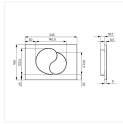

Категория: Системы инсталляции

Артикул: **UNI02MWi77**

Размеры: **245 / 165 / 27.7 мм.**

Характеристики:

Линейка: Системы инсталляции

Коллекция: Unifix

Высота изделия, мм: 165

Гарантийный срок: 3 года