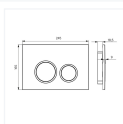

Цвет изделия: Белый матовый

Ширина изделия, мм: 28

Вес нетто, кг: 0.35

Вес брутто, кг: 0.40

Длина групповой упаковки, мм:

1:

Клавиша смыва, универсальная, белая, Unifix, 003, IDDIS, UNI03WCi77

Категория: Системы инсталляции