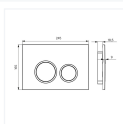

Цвет изделия: Белый матовый

Ширина изделия, мм: 28

Вес нетто, кг: 0.35

Вес брутто, кг: 0.40

Длина групповой упаковки, мм:

1:

Клавиша смыва, универсальная, белая, Unifix, 003, IDDIS, UNI03WBi77

Категория: Системы инсталляции