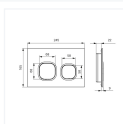

Клавиша смыва, универсальная, белая, Uniglass, 001, IDDIS, UNG01WCi77

Категория: Системы инсталляции

Артикул: **UNG01WCi77**

Размеры: **245 / 165 / 29 мм.**

Характеристики:

Линейка: Системы инсталляции

Коллекция: Uniglass

Высота изделия, мм: 165

Гарантийный срок: 3 года

Длина изделия, мм: 245

Дополнительный материал: ABS-пластик

Дополнительный цвет изделия: Хром

Основной материал: стекло

Стиль: Модерн

Тип упаковки: картонная коробка

Уникальные преимущества: Материал - закаленное стекло

Цвет изделия: Белый

Ширина изделия, мм: 29

Вес нетто, кг: 0.45

Вес брутто, кг: 0.65

Длина групповой упаковки, мм:

1: