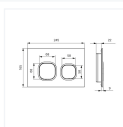

Клавиша смыва, универсальная, белая, Unifix, 004, IDDIS, UNI04WBi77

Категория: Системы инсталляции

Артикул: **UNI04WBi77**

Размеры: **245 / 165 / 27.7 мм.**

Характеристики:

Линейка: Системы инсталляции

Коллекция: Unifix

Высота изделия, мм: 165

Гарантийный срок: 3 года

Длина изделия, мм: 245

Дополнительный материал: ABS-пластик

Дополнительный цвет изделия: Матовый черный

Основной материал: ABS-пластик

Стиль: Модерн

Тип упаковки: картонная коробка

Уникальные преимущества: Материал - ABS-пластик

Цвет изделия: Белый матовый

Ширина изделия, мм: 28

Вес нетто, кг: 0.35

Вес брутто, кг: 0.40

Длина групповой упаковки, мм:

1: