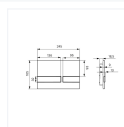

Клавиша смыва, универсальная, белый, Unifix, 006, IDDIS, UNI06MWi77

Категория: Системы инсталляции

Артикул: **UNI06MWi77**

Размеры: **245 / 165 / 27.7 мм.**

Характеристики:

Линейка: Системы инсталляции

Коллекция: Unifix

Высота изделия, мм: 165

Гарантийный срок: 3 года

Длина изделия, мм: 245

Дополнительный материал: ABS-пластик

Основной материал: ABS-пластик

Покрытие: Без покрытия

Стиль: Модерн

Тип упаковки: картонная коробка

Уникальные преимущества: Материал - ABS-пластик

Цвет изделия: Белый матовый

Ширина изделия, мм: 28

Вес нетто, кг: 0.35

Вес брутто, кг: 0.40

Длина групповой упаковки, мм:

1: