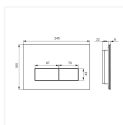

Категория: Системы инсталляции

Артикул: **ONX01B0i77**

Размеры: **245 / 165 / 31 мм.**

Характеристики:

Линейка: Системы инсталляции

Коллекция: Оп-Х

Высота изделия, мм: 165

Гарантийный срок: 3 года