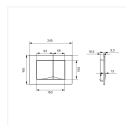

Клавиша смыва, универсальная, хром, Unifix, 005, IDDIS, UNI05CHi77

Категория: Системы инсталляции

Артикул: **UNI05CHi77**

Размеры: **245 / 165 / 27.7 мм.**

Характеристики:

Линейка: Системы инсталляции

Коллекция: Unifix

Высота изделия, мм: 165

Гарантийный срок: 3 года

Длина изделия, мм: 245

Дополнительный материал: ABS-пластик

Основной материал: ABS-пластик

Покрытие: Без покрытия

Стиль: Модерн

Тип упаковки: картонная коробка

Уникальные преимущества: Материл - ABS-пластик

Цвет изделия: Глянцевый хром

Ширина изделия, мм: 28

Вес нетто, кг: 0.35

Вес брутто, кг: 0.40

Длина групповой упаковки, мм:

1: