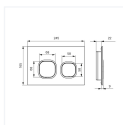

Клавиша смыва, универсальная, хром, Unifix, 004, IDDIS, UNI04CHi77

Категория: Системы инсталляции

Артикул: **UNI04CHi77**

Размеры: **245 / 165 / 27.7 мм.**

Характеристики:

Линейка: Системы инсталляции

Коллекция: Unifix

Высота изделия, мм: 165

Гарантийный срок: 3 года

Длина изделия, мм: 245

Дополнительный материал: ABS-пластик

Дополнительный цвет изделия: Глянцевый хром

Основной материал: ABS-пластик

Стиль: Модерн

Тип упаковки: картонная коробка

Уникальные преимущества: Материал - ABS-пластик

Цвет изделия: Матовый хром

Ширина изделия, мм: 28

Вес нетто, кг: 0.35

Вес брутто, кг: 0.40

Длина групповой упаковки, мм:

1: