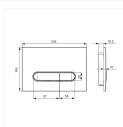

Клавиша смыва, универсальная, белая, Unifix, 001, IDDIS, UNI01WBi77

Категория: Системы инсталляции

Артикул: **UNI01WBi77**

Размеры: **245 / 165 / 27.7 мм.**

Характеристики:

Линейка: Системы инсталляции

Коллекция: Unifix

Высота изделия, мм: 165

Гарантийный срок: 3 года

Длина изделия, мм: 245

Дополнительный материал: ABS-пластик

Дополнительный цвет изделия: Матовый черный

Основной материал: ABS-пластик

Стиль: Модерн

Тип упаковки: картонная коробка

Уникальные преимущества: Материал - ABS-пластик

Цвет изделия: Белый матовый

Ширина изделия, мм: 28

Вес нетто, кг: 0.35

Вес брутто, кг: 0.40

Длина групповой упаковки, мм:

1: