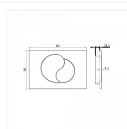

Клавиша смыва, универсальная, хром, Unifix, 021, IDDIS, UNI21CHI77

Категория: Системы инсталляции

Артикул: **UNI21CHI77**

Размеры: **245 / 27 / 165 мм.**

Характеристики:

Коллекция: Unifix
Линейка: Клавиша смыва
Безободковый унитаз: Нет
Высота изделия, мм: 27 ; 8
Гарантийный срок: 3 года
Длина изделия, мм: 245
Механизм слива воды: Механическая кнопка
Область применения: Бытовая
Основной материал: ABS-пластик
Режим слива воды: Две кнопки
Стиль: Традиционный
Тип изделия: Клавиша смыва
Угловой унитаз: Нет
Унитаз-биде: Нет
Унитаз + инсталляция: Нет
Унитаз-компакт: Нет
Унитаз-моноблок: Нет
Форма: Прямоугольная
Цвет изделия: Хром
Ширина изделия, мм: 165
Длина инд упаковки: 170
Ширина инд упаковки: 40
Высота инд упаковки: 253
Объем инд упаковки: 0.0017204
Вес нетто: 0.35
Вес брутто: 0.38
Длина групп. упаковки: 535
Ширина групп. упаковки: 440
Высота групп. упаковки: 365
Объем групп. упаковки: 0.0859210
Вес групп. упаковки нетто: 14.00
Вес групп. упаковки брутто: 15.00
Кол-во в коробке: 40
Комплект: Комплектация: с крепежной рамкой
Тип упаковки: картонная коробка

Описание товара

Клавиша смыва для инсталляции, универсальная, хром, размер: 245x165x27,8 мм. В комплекте: рамка под клавишу, крепеж.
Упаковка: картонная коробка