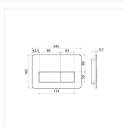

Клавиша смыва, универсальная, черный, Unifix, 010, IDDIS, UNI10B0i77

Категория: Системы инсталляции

Артикул: UNI10B0i77

Размеры: / / мм.

Характеристики:

Линейка: Клавиша смыва

Коллекция: Unifix

Гарантийный срок: 3 года

Основной материал: ABS-пластик

Цвет изделия: Черный

Вес нетто: 0.35

Вес брутто: 0.40

Комплект: Клавиша смыва для инсталляции - 1 шт. Рамка под клавишу - 1 шт.

Крепеж - 1 шт.

Тип упаковки: картонная коробка