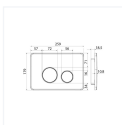

Категория: Системы инсталляции

Артикул: **UNS01MBi77**

Размеры: **259 / 179 / 29.3 мм.**

[тел](#)

Характеристики:

Линейка: Системы инсталляции

Коллекция: Unisteel

Высота изделия, мм: 179