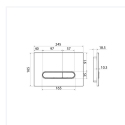

Клавиша смыва, универсальная, матовый черный, Unifix, 071, IDDIS, UNI71MBi77

Категория: Системы инсталляции

Артикул: **UNI71MBi77**

Размеры: **245 / 28 / 165 мм.**

Характеристики:

Линейка: Клавиша смыва

Коллекция: Unifix

Высота изделия, мм: 28 ; 8

Гарантийный срок: 3 года

Длина изделия, мм: 245

Основной материал: ABS-пластик

Размер изделия, мм.: 245x165x28 ; 8

Стиль: Классический

Цвет изделия: Матовый черный

Ширина изделия, мм: 165

Вес нетто: 0.35

Вес брутто: 0.40

Комплект: Клавиша смыва для инсталляции - 1 шт. Рамка под клавишу - 1 шт.

Крепеж - 1 шт.

Тип упаковки: картонная коробка