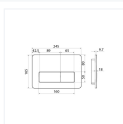

Категория: Системы инсталляции

Артикул: **UNI10W0i77**

Размеры: **245 / 27 / 165 мм.**

Характеристики:

Линейка: Клавиша смыва

Коллекция: Unifix

Высота изделия, мм: 27 ; 7

Гарантийный срок: 3 года