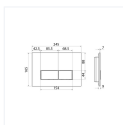

Цвет изделия: Белый

Ширина изделия, мм: 29

Вес нетто, кг: 0.45

Вес брутто, кг: 0.65

Длина групповой упаковки, мм:

1:

Клавиша смыва, универсальная, черное стекло, Uniglass, 010, IDDIS, UNG10GBi77

Категория: Системы инсталляции