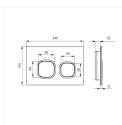

Ширина изделия, мм: 31

Вес нетто, кг: 0.70

Вес брутто, кг: 0.85

Длина групповой упаковки, мм:

1:

Клавиша смыва, универсальная, чёрный, Uniglass, 001, IDDIS, UNG01BCi77

Категория: Системы инсталляции

Артикул: **UNG01BCi77**

Размеры: **245 / 165 / 29 мм.**

Характеристики:

Линейка: Системы инсталляции

Коллекция: Uniglass

Высота изделия, мм: 165

Гарантийный срок: 3 года

Длина изделия, мм: 245

Дополнительный материал: ABS-пластик