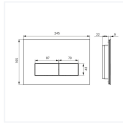

Клавиша смыва, универсальная, белый мрамор, Оп-Х, 001, IDDIS, ONX01W0i77

Категория: Системы инсталляции

Артикул: **ONX01W0i77**

Размеры: **245 / 165 / 31 мм.**

Характеристики:

Линейка: Системы инсталляции

Коллекция: Оп-Х

Высота изделия, мм: 165

Гарантийный срок: 3 года

Длина изделия, мм: 245

Дополнительный материал: ABS-пластик

Основной материал: HPL-пластик

Покрытие: Без покрытия

Стиль: Модерн

Тип упаковки: картонная коробка

Уникальные преимущества: Материал - HPL-пластик

Цвет изделия: Мраморный белый

Ширина изделия, мм: 31

Вес нетто, кг: 0.70

Вес брутто, кг: 0.85

Длина групповой упаковки, мм:

1: