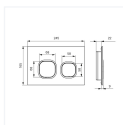

Клавиша смыва, универсальная, белый, Uniglass, 001, IDDIS, UNG01GWi77

Категория: Системы инсталляции

Артикул: **UNG01GWi77**

Размеры: **245 / 165 / 29 мм.**

Характеристики:

Линейка: Системы инсталляции

Коллекция: Uniglass

Высота изделия, мм: 165

Гарантийный срок: 3 года

Длина изделия, мм: 245

Дополнительный материал: ABS-пластик

Дополнительный цвет изделия: Белый матовый

Основной материал: стекло

Стиль: Модерн

Тип упаковки: картонная коробка

Уникальные преимущества: Материал - закаленное стекло

Цвет изделия: Белый

Ширина изделия, мм: 29

Вес нетто, кг: 0.45

Вес брутто, кг: 0.65

1: