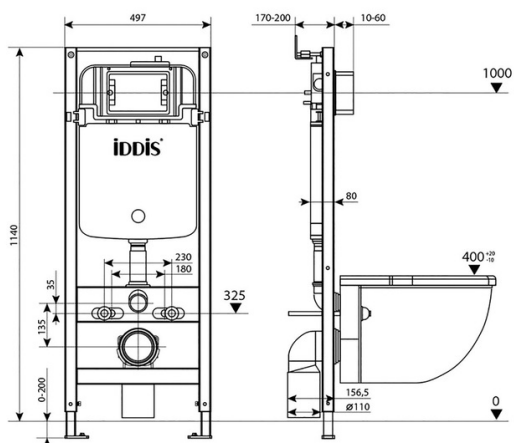

# омплект 2 в 1: инсталляция и клавиша смыва, Optima Home, IDDIS, OPH00GCi32K

Категория: Системы инсталляции

Артикул: **OPH00GCi32K**

Размеры: / / мм.

# Комплект 2 в 1: инсталляция и клавиша смыва, Optima Home, IDDIS, OPH0000i32K

Категория: Системы инсталляции

Артикул: **OPH0000i32K**

Размеры: **497 / 1340 / 200 мм.**

## Характеристики:

Линейка: Инсталляция

Коллекция: Optima Home

Высота изделия, мм: 1340

Гарантийный срок: 10 лет

Длина изделия, мм: 497

Дополнительный материал: ABS-пластик

Дополнительный цвет изделия: Синий

Механизм слива воды: Кнопка

Монтажная глубина, см: 15

Основной материал: Сталь

Покрытие: ПВХ окрашивание

Размер изделия, мм.: 497x200x1340

Режим слива воды: Двухуровневый

Стиль: Модерн

Тип бачка: Составной