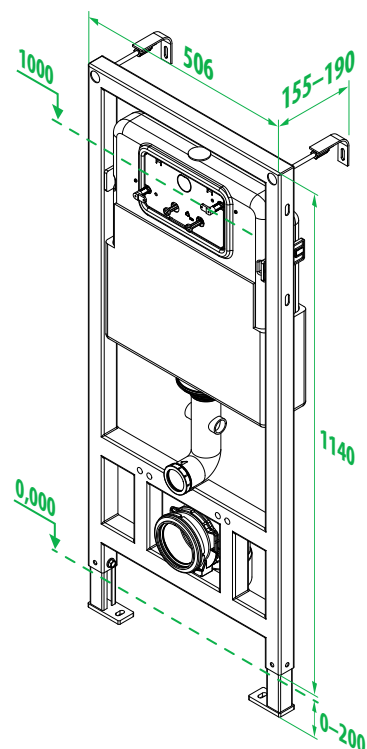

В ассортименте IDDIS® представлены две модели инсталляционной системы

Neofix

NE00000i32

Neofix

1140	Высота рамы (мм)	1120
0–200	Регулировка высоты ножек от уровня чистового пола (мм)	0–200
—	Выдвижная верхняя рама (мм)	60–240
155–190	Глубина крепления к стене (мм)	155–550

Комплектация инсталляционных систем IDDIS®:

- Комплект крепежных элементов: 2 крепления к стене, 2 крепления к полу
- Самонесущий рамный блок из стали толщиной 2,8 мм
- Смывной бачок из полиэтилена высокого давления со встроенной двухуровневой арматурой из ABS-пластика
- Монтажная рама для закрепления клавиши смыва
- Крепежные шпильки с ПВХ-трубками для установки подвесного унитаза
- Насадки для подключения к канализационным трубам и подвесному унитазу
- Заглушка на слив бачка
- Заглушка на канализационный выход
- Уплотнительная прокладка (для установки между унитазом и кафельной плиткой)
- Комплект соединительных патрубков к подвесному унитазу и канализационным трубам

Клавиша смыва приобретается отдельно под индивидуальный стиль ванной комнаты (см. стр. 134).

Unifix

UNI0000i32