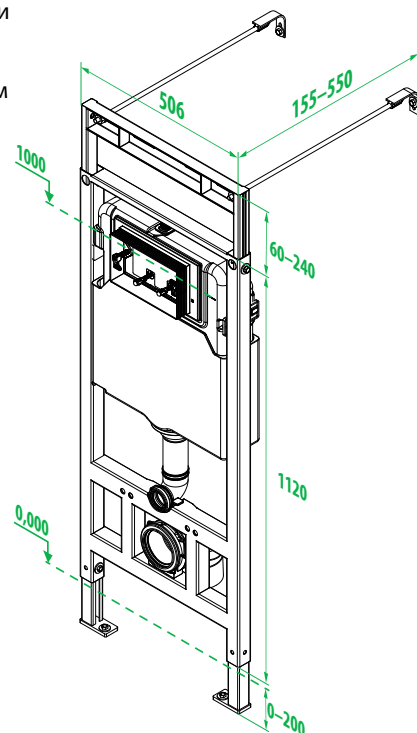

Unifix

UNI0000i32