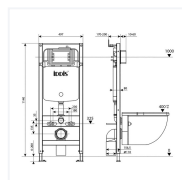

Характеристики:

Линейка: Инсталляция

Коллекция: Optima Home