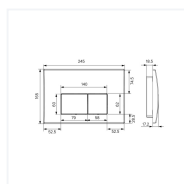

омплект 2 в 1: инсталляция и клавиша смыва, Optima Home, IDDIS, OPH00GCi32K

Категория: Системы инсталляции

Артикул: **OPH00GCi32K**

Размеры: / / мм.

Характеристики:

Линейка: Инсталляция

Коллекция: Optima Home