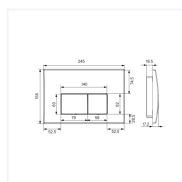

Характеристики:

Линейка: Инсталляция

Коллекция: Optima Home