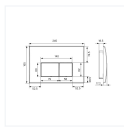

Описание товара