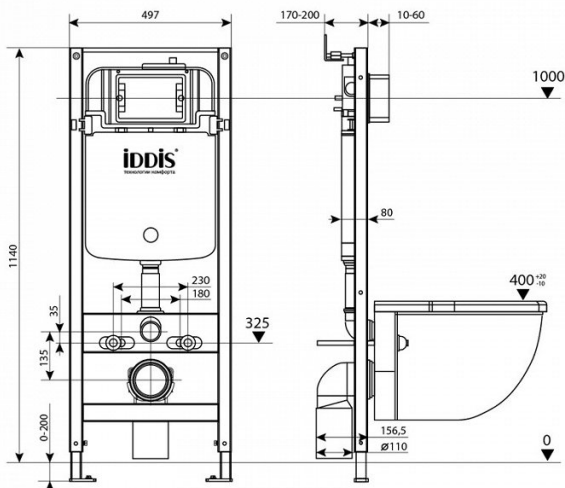

Описание товара

Универсальная рамная инсталляция Profix — надежная и качественная инсталляция по оптимальной цене. Подходит для всех подвесных унитазов.

- Полный комплект, необходимый для установки унитаза: рама, бачок, крепежи.
- Гарантия на инсталляцию — 10 лет.