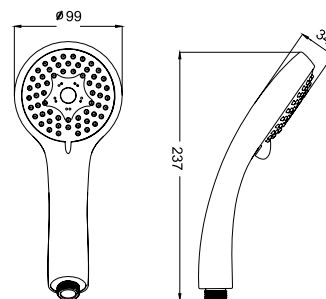

Rain

Лейка для душа
A11011

- **Материал:** ABS-пластик
- **Диаметр лейки:** 79,6 мм
- Система легкой очистки Easy Clean
- **1 режим**

Rain

Лейка для душа
A11031

- **Материал:** ABS-пластик
- **Диаметр лейки:** 79,6 мм
- Система легкой очистки Easy Clean
- **3 режима**

Rain

Massage

Rain & Massage

Лейка для душа
A11631

- **Материал:** ABS-пластик
- **Диаметр:** 99 мм
- Система легкой очистки Easy Clean
- **3 режима**

Rain

Massage

Rain & Massage

Лейка для душа
A10161

- **Материал:** ABS-пластик
- **Диаметр:** 120 мм
- Система легкой очистки Easy Clean
- **5 режимов**

Rain

Massage

Rain & Massage

Bubbling

Rain & Bubbling

Лейка для душа
A11251

Артикул: **0201F00118**

Размеры: **262 / 52 / 77 мм.**

Характеристики:

Линейка: Душевая лейка

Высота изделия, мм: 264 ; 4

Гарантийный срок: 3 года

Диаметр лейки, мм: Размер лейки 63x246 мм

Длина изделия, мм: 72.8