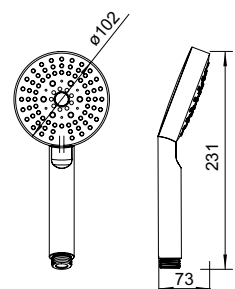

Rain

Лейка для душа
0211F00i18

- **Материал:** ABS-пластик
- **Размер лейки:** 63x246 мм
- **Цвет:** черный
- Система легкой очистки Easy Clean
- **1 режим**

Rain

Лейка для душа
0503F00i18

- **Материал:** ABS-пластик
- **Диаметр лейки:** 120 мм
- **3 режима**

Rain

AirSpin

Rain&AirSpin

Лейка для душа
0305F00i18

- **Материал:** ABS-пластик
- **Диаметр лейки:** 102 мм
- Система легкой очистки Easy Clean
- **5 режимов**

Rain

Massage

Rain&Massage

Bubbling

Rain&Bubbling

Лейка для душа
A11012

- **Материал:** ABS-пластик
- **Размер лейки:** 64,5 x 237 мм
- Особая мягкость душа за счет часто расположенных форсунок
- Система легкой очистки Easy Clean
- **1 режим**

Rain

Лейка для душа
A11011

- **Материал:** ABS-пластик
- **Диаметр лейки:** 79,6 мм
- Система легкой очистки Easy Clean
- **1 режим**

Rain

Лейка для душа
A11031

- **Материал:** ABS-пластик
- **Диаметр лейки:** 79,6 мм
- Система легкой очистки Easy Clean
- **3 режима**