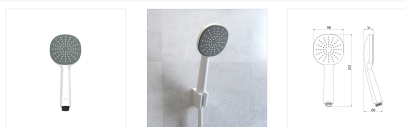

Ширина изделия, мм: 98

Вес нетто, кг: 0.12

Вес брутто, кг: 0.19

Длина групповой упаковки, мм:

1:

Лейка для душа, белая матовая, Optima Home, IDDIS, OPH1FW9i18

Категория: Аксессуары для душа

Артикул: **OPH1FW9i18**