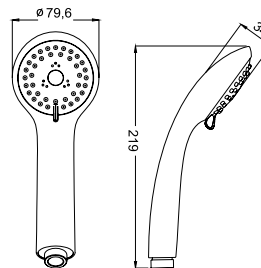

Bubbling

Rain&Bubbling

Лейка для душа
A11012

- **Материал:** ABS-пластик
- **Размер лейки:** 64,5 x 237 мм
- Особая мягкость душа за счет часто расположенных форсунок
- Система легкой очистки Easy Clean
- **1 режим**

Rain

Лейка для душа
A11011

- **Материал:** ABS-пластик
- **Диаметр лейки:** 79,6 мм
- Система легкой очистки Easy Clean
- **1 режим**

Rain

Лейка для душа
A11031

- **Материал:** ABS-пластик
- **Диаметр лейки:** 79,6 мм
- Система легкой очистки Easy Clean
- **3 режима**

Rain

Massage

Rain & Massage

Лейка для душа
A11631

- **Материал:** ABS-пластик
- **Диаметр:** 99 мм
- Система легкой очистки Easy Clean
- **3 режима**

Rain

Massage

Rain & Massage

Лейка для душа
A10161

- **Материал:** ABS-пластик
- **Диаметр:** 120 мм
- Система легкой очистки Easy Clean
- **5 режимов**

Rain

Massage

Rain & Massage

Bubbling

Rain & Bubbling

Лейка для душа
A11251