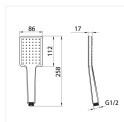

Лейка для душа, хром, Slide, IDDIS, SLI1F0Ci18

Категория: Аксессуары для душа

Артикул: **SLI1F0Ci18**

Размеры: **259 / 15 / 98 мм.**

Характеристики:

Линейка: Аксессуары для душа

Коллекция: Slide

Высота изделия, мм: Кор

Гарантийный срок: 3 года

Диаметр ручной лейки (мм): 86x112

Длина изделия, мм: 259

Дополнительный материал: Термопластичная резина

Дополнительный цвет изделия: Тёмно-серый

Количество форсунок лейки: 54

Наличие верхней лейки: Нет

Основной материал: ABS-пластик

Поверхность диска лейки: ABS-пластик

Поворотная верхняя лейка: Нет

Покрытие: Никель-хромовое

Расход воды (л./мин.): 11.5

Стиль: Модерн

Тип монтажа: Накладной

Тип упаковки: Цветная картонная коробка

Уникальные преимущества: появлению царапин ; Система легкой очистки форсунок от известкового налета благодаря мягким форсункам (достаточно провести по ним пальцем); покрытие устойчиво к коррозии ; сколов и потускнению;

Форма лейки: Прямоугольная

Цвет диска лейки: Хром

Цвет изделия: Хром

Ширина изделия, мм: 98

Вес нетто, кг: 0.15

Вес брутто, кг: 0.25

Длина групповой упаковки, мм:

1: