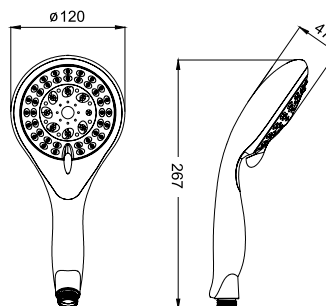

Rain

Лейка для душа
A11011

- **Материал:** ABS-пластик
- **Диаметр лейки:** 79,6 мм
- Система легкой очистки Easy Clean
- **1 режим**

Rain

Лейка для душа
A11031

- **Материал:** ABS-пластик
- **Диаметр лейки:** 79,6 мм
- Система легкой очистки Easy Clean
- **3 режима**

Rain

Massage

Rain & Massage

Лейка для душа
A11631

- **Материал:** ABS-пластик
- **Диаметр:** 99 мм
- Система легкой очистки Easy Clean
- **3 режима**

Rain

Massage

Rain & Massage

Лейка для душа
A10161

- **Материал:** ABS-пластик
- **Диаметр:** 120 мм
- Система легкой очистки Easy Clean
- **5 режимов**

Rain

Massage

Rain & Massage

Bubbling

Rain & Bubbling

Лейка для душа
A11251

Артикул: **0201F00118**

Размеры: **262 / 52 / 77 мм.**

Характеристики:

Линейка: Душевая лейка

Высота изделия, мм: 264 ; 4

Гарантийный срок: 3 года

Диаметр лейки, мм: Размер лейки 63x246 мм

Длина изделия, мм: 72.8