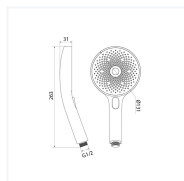

Лейка для душа, черная, SpaHome, IDDIS, SPA3F0Bi18

Категория: Аксессуары для душа

Артикул: **SPA3F0Bi18**

Размеры: **263 / 31 / 131 мм.**

Характеристики:

Линейка: Душевая лейка

Коллекция: SpaHome

Высота изделия, мм: 31

Гарантийный срок: 3 года

Диаметр ручной лейки (мм): 130

Длина изделия, мм: 263