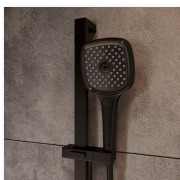

Лейка для душа, черная, Slide, IDDIS, SLI3F0Bi18

Категория: Аксессуары для душа

Артикул: **SLI3F0Bi18**

Размеры: / / мм.

Характеристики:

Линейка: Душевая лейка

Коллекция: Slide

Длина инд упаковки, мм: 263

Ширина инд упаковки, мм: 134

Высота инд упаковки, мм: 56

Количество в коробке: 30