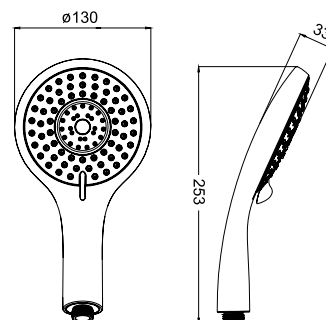

Лейка для душа
A10161

- **Материал:** ABS-пластик
- **Диаметр:** 120 мм
- Система легкой очистки Easy Clean
- **5 режимов**

Rain

Massage

Rain & Massage

Bubbling

Rain & Bubbling

Лейка для душа
A11251

- **Материал:** ABS-пластик
- **Диаметр:** 130 мм
- Система легкой очистки Easy Clean
- **5 режимов**

Rain

Massage

Rain & Massage

Hard Massage

Rain & Hard Massage

Лейка для душа, 020, IDDIS, 0201F00118

Категория: Аксессуары для душа

Артикул: **0201F00118**

Размеры: **262 / 52 / 77 мм.**

Характеристики:

Линейка: Душевая лейка

Высота изделия, мм: 264 ; 4

Гарантийный срок: 3 года

Диаметр лейки, мм: Размер лейки 63x246 мм

Длина изделия, мм: 72.8