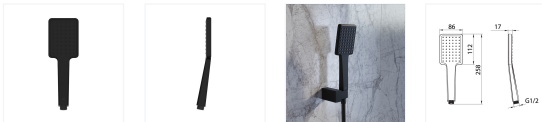

Лейка для душа, хром, Slide, IDDIS, SLI1F0Ci18

Категория: Аксессуары для душа

Артикул: **SLI1F0Ci18**

Размеры: **259 / 15 / 98 мм.**

Характеристики:

Линейка: Аксессуары для душа

Коллекция: Slide

Высота изделия, мм: Кор