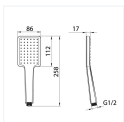

Лейка для душа, графитовая, Slide, IDDIS, SLI1F0Gi18

Категория: Аксессуары для душа

Артикул: **SLI1F0Gi18**

Размеры: **259 / 15 / 98 мм.**

Характеристики:

Линейка: Аксессуары для душа

Коллекция: Slide

Высота изделия, мм: Кор