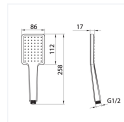

Лейка для душа, черная, Slide, IDDIS, SLI3F0Bi18

Категория: Аксессуары для душа

Артикул: **SLI3F0Bi18**

Размеры: / / мм.

Характеристики:

Линейка: Душевая лейка

Коллекция: Slide

Длина инд упаковки, мм: 263