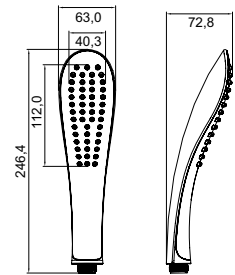

Артикул: **0011F85i18**

Размеры: **218 / / 85 мм.**

Характеристики:

Линейка: Душевая лейка

Коллекция: Hand Shower

Диаметр ручной лейки (мм): 85

Длина изделия, мм: 218

Количество форсунок лейки: 70

Ширина изделия, мм: 85

Длина инд упаковки, мм: 70

Ширина инд упаковки, мм: 70

Высота инд упаковки, мм: 235

Количество в коробке: 40

Лейка для душа
0201F00i18

- **Материал:** ABS-пластик
- **Размер лейки:** 63x246 мм
- **Цвет:** белый
- Система легкой очистки Easy Clean
- **1 режим**

Rain

Лейка для душа
0211F00i18

- **Материал:** ABS-пластик
- **Размер лейки:** 63x246 мм
- **Цвет:** черный
- Система легкой очистки Easy Clean
- **1 режим**

Rain

Лейка для душа
0503F00i18

- **Материал:** ABS-пластик
- **Диаметр лейки:** 120 мм
- **3 режима**

Rain

AirSpin

Rain&AirSpin

Лейка для душа
0305F00i18

- **Материал:** ABS-пластик
- **Диаметр лейки:** 102 мм
- Система легкой очистки Easy Clean
- **5 режимов**

Rain

Massage

Rain&Massage