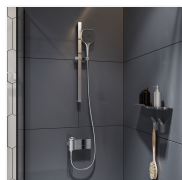

Ширина инд упаковки, мм: 134

Высота инд упаковки, мм: 56

Количество в коробке: 30

Лейка для душа, хром, Slide, IDDIS, SLI3F0Ci18

Категория: Аксессуары для душа

Артикул: **SLI3F0Ci18**

Размеры: / / мм.

Характеристики: