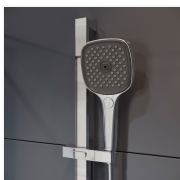

Ширина инд упаковки, мм: 134

Высота инд упаковки, мм: 56

Количество в коробке: 30

Лейка для душа, хром, Slide, IDDIS, SLI3F0Ci18

Категория: Аксессуары для душа

Артикул: **SLI3F0Ci18**

Размеры: / / мм.

Характеристики: