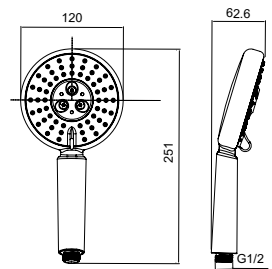

Ширина изделия, мм: 85

Длина инд упаковки, мм: 70

Ширина инд упаковки, мм: 70

Высота инд упаковки, мм: 235

Количество в коробке: 40

Лейка для душа
0201F00i18

- **Материал:** ABS-пластик
- **Размер лейки:** 63x246 мм
- **Цвет:** белый
- Система легкой очистки Easy Clean
- **1 режим**

Rain

Лейка для душа
0211F00i18

- **Материал:** ABS-пластик
- **Размер лейки:** 63x246 мм
- **Цвет:** черный
- Система легкой очистки Easy Clean
- **1 режим**

Rain

Лейка для душа
0503F00i18

- **Материал:** ABS-пластик
- **Диаметр лейки:** 120 мм
- **3 режима**

Rain

AirSpin

Rain&AirSpin

Лейка для душа
0305F00i18

- **Материал:** ABS-пластик
- **Диаметр лейки:** 102 мм
- Система легкой очистки Easy Clean
- **5 режимов**

Rain

Massage

Rain&Massage