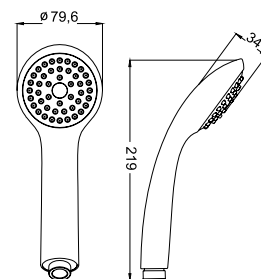

Rain

AirSpin

Rain&AirSpin

Лейка для душа
0305F00i18

- **Материал:** ABS-пластик
- **Диаметр лейки:** 102 мм
- Система легкой очистки Easy Clean
- **5 режимов**

Rain

Massage

Rain&Massage

Bubbling

Rain&Bubbling

Лейка для душа
A11012

- **Материал:** ABS-пластик
- **Размер лейки:** 64,5 x 237 мм
- Особая мягкость душа за счет часто расположенных форсунок
- Система легкой очистки Easy Clean
- **1 режим**

Rain

Лейка для душа
A11011

- **Материал:** ABS-пластик
- **Диаметр лейки:** 79,6 мм
- Система легкой очистки Easy Clean
- **1 режим**

Rain

Лейка для душа
A11031

- **Материал:** ABS-пластик
- **Диаметр лейки:** 79,6 мм
- Система легкой очистки Easy Clean
- **3 режима**

Rain

Massage

Rain & Massage

Лейка для душа
A11631

- **Материал:** ABS-пластик
- **Диаметр:** 99 мм
- Система легкой очистки Easy Clean
- **3 режима**

Rain

Massage

Rain & Massage