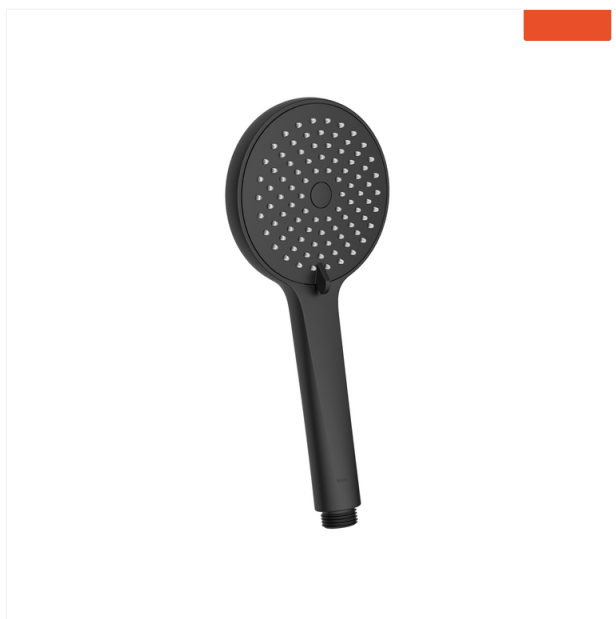

Лейка для душа, черная матовая, Ray, IDDIS, RAY3F0Bi18

Категория: Аксессуары для душа

Артикул: **RAY3F0Bi18**

Размеры: **241 / 23 / 107 мм.**

Характеристики:

Линейка: Аксессуары для душа

Коллекция: Ray

Высота изделия, мм: Кор

Гарантийный срок: 3 года

Диаметр ручной лейки (мм): 107

Длина изделия, мм: 241

Дополнительный материал: Силикон

Дополнительный цвет изделия: Прозрачный

Количество форсунок лейки: 90

Наличие верхней лейки: Нет

Основной материал: ABS-пластик

Поверхность диска лейки: ABS-пластик

Поворотная верхняя лейка: Нет

Покрытие: Электрофоретическое покрытие

Расход воды (л./мин.): 12.3 / 6.7 / 4.1

Стиль: Модерн

Тип монтажа: Накладной

Тип упаковки: Цветная картонная коробка

Уникальные преимущества: 3 режима расхода воды; система легкой очистки форсунок от известкового налета благодаря мягким форсункам (достаточно провести по ним пальцем); покрытие устойчиво к коррозии ; появлению царапин ; сколов

Форма лейки: Круглая

Цвет диска лейки: Черный

Цвет изделия: Матовый черный

Ширина изделия, мм: 107

Вес нетто, кг: 0.10

Вес брутто, кг: 0.15

Длина групповой упаковки, мм:

1: