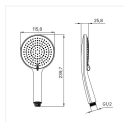

Лейка для душа, хром, Optima Home, IDDIS, OPH3F0Ci18

Категория: Аксессуары для душа

Артикул: **OPH3F0Ci18**

Размеры: **240 / 26 / 116 мм.**

Характеристики:

Линейка: Аксессуары для душа

Коллекция: Optima Home

Высота изделия, мм: Кор

Гарантийный срок: 3 года

Диаметр ручной лейки (мм): 116

Длина изделия, мм: 240

Дополнительный материал: Силикон

Дополнительный цвет изделия: Прозрачный

Количество форсунок лейки: 138

Наличие верхней лейки: Нет

Основной материал: ABS-пластик

Поверхность диска лейки: ABS-пластик

Поворотная верхняя лейка: Нет

Покрытие: Никель-хромовое

Расход воды (л./мин.): 8.6 / 8.5 / 8.7

Стиль: Модерн

Тип монтажа: Накладной

Тип упаковки: Цветная картонная коробка

Уникальные преимущества: появлению царапин ; Система легкой очистки форсунок от известкового налета благодаря мягким форсункам (достаточно провести по ним пальцем); покрытие устойчиво к коррозии ; сколов и потускнению;

Форма лейки: Круглая

Цвет диска лейки: Белый

Цвет изделия: Белый матовый/хром

Ширина изделия, мм: 116

Вес нетто, кг: 0.16

Вес брутто, кг: 0.25

Длина групповой упаковки, мм:

1: