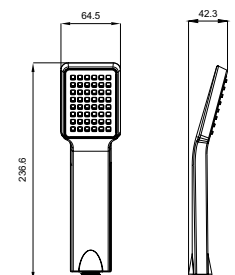

Bubbling

Rain&Bubbling

Лейка для душа
A11012

- **Материал:** ABS-пластик
- **Размер лейки:** 64,5 x 237 мм
- Особая мягкость душа за счет часто расположенных форсунок
- Система легкой очистки Easy Clean
- **1 режим**

Rain

Лейка для душа
A11011

- **Материал:** ABS-пластик
- **Диаметр лейки:** 79,6 мм
- Система легкой очистки Easy Clean
- **1 режим**

Rain

Лейка для душа
A11031

- **Материал:** ABS-пластик
- **Диаметр лейки:** 79,6 мм
- Система легкой очистки Easy Clean
- **3 режима**