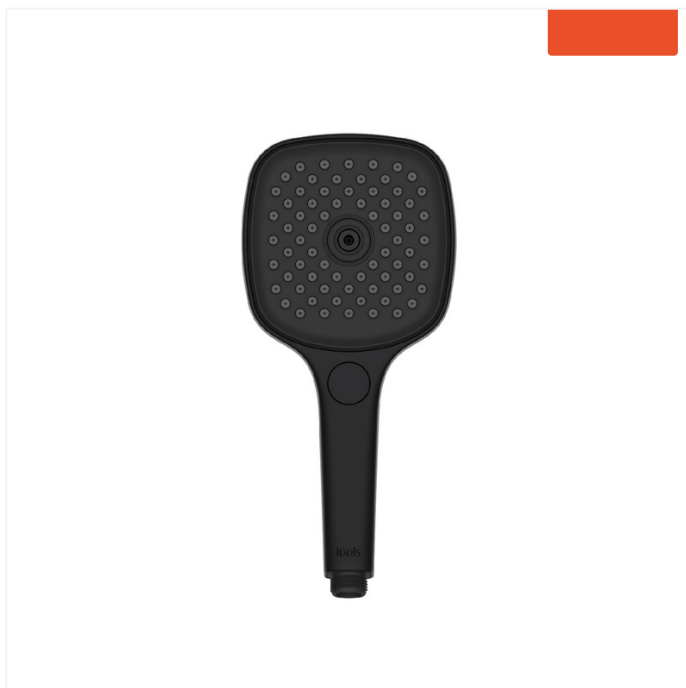

Лейка для душа, черная, Slide, IDDIS, SLI3F0Bi18

Категория: Аксессуары для душа

Артикул: **SLI3F0Bi18**

Размеры: / / мм.

Характеристики:

Линейка: Душевая лейка

Коллекция: Slide

Длина инд упаковки, мм: 263

Ширина инд упаковки, мм: 134

Высота инд упаковки, мм: 56

Количество в коробке: 30