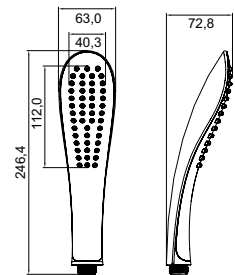

Ширина изделия, мм: 85

Длина инд упаковки, мм: 70

Ширина инд упаковки, мм: 70

Высота инд упаковки, мм: 235

Количество в коробке: 40

Лейка для душа
0201F00i18

- **Материал:** ABS-пластик
- **Размер лейки:** 63x246 мм
- **Цвет:** белый
- Система легкой очистки Easy Clean
- **1 режим**

Rain

Лейка для душа
0211F00i18

- **Материал:** ABS-пластик
- **Размер лейки:** 63x246 мм
- **Цвет:** черный
- Система легкой очистки Easy Clean
- **1 режим**

Rain

Лейка для душа
0503F00i18

- **Материал:** ABS-пластик
- **Диаметр лейки:** 120 мм
- **3 режима**

Rain

AirSpin

Rain&AirSpin

Лейка для душа
0305F00i18

- **Материал:** ABS-пластик
- **Диаметр лейки:** 102 мм
- Система легкой очистки Easy Clean
- **5 режимов**

Rain

Massage

Rain&Massage

Bubbling

Rain&Bubbling

Лейка для душа
A11012

- **Материал:** ABS-пластик
- **Размер лейки:** 64,5 x 237 мм
- Особая мягкость душа за счет часто расположенных форсунок
- Система легкой очистки Easy Clean
- **1 режим**