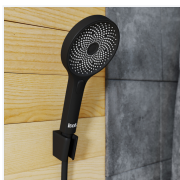

Лейка для душа, черная, SpaHome, IDDIS, SPA3F0Bi18

Категория: Аксессуары для душа

Артикул: **SPA3F0Bi18**

Размеры: **263 / 31 / 131 мм.**

Характеристики:

Линейка: Душевая лейка

Коллекция: SpaHome

Высота изделия, мм: 31

Гарантийный срок: 3 года

Диаметр ручной лейки (мм): 130

Длина изделия, мм: 263