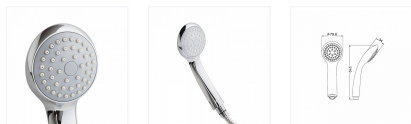

Лейка для душа 1F A11011

Категория: Аксессуары для душа

Артикул: **A11011**

Размеры: **85 / 230 / 60 мм.**

Характеристики:

Линейка: Душевая лейка

Высота изделия, мм: 219

Гарантийный срок: 3 года

Диаметр лейки, мм: 6 мм ; Диаметр лейки: 79

Длина изделия, мм: 79.6

Дополнительный материал: Эластичный материал TPR

Защита от обрат. потока: Нет

Индикатор темп. воды: Нет

Кол-во режимов струи лейки: 1

Кол-во форсунок лейки: 45

Основной материал: ABS-пластик

Переключ. режимов лейки: Нет

Поверхность диска лейки: ABS-пластик

Подсветка лейки: Нет

Расход воды (л./мин.): 17

Система против отложений: Да

Совмест. с проточным водон.: Да

Стиль: Традиционный

Тип изделия: Лейка для душа

Форма лейки: Круглая

Цвет диска лейки: Серый

Цвет изделия: Хром

Ширина изделия, мм: 34

Длина инд упаковки: 85

Ширина инд упаковки: 60

Высота инд упаковки: 230

Объем инд упаковки: 0.0011730

Вес нетто: 0.18

Вес брутто: 0.21

Длина групп. упаковки: 490

Ширина групп. упаковки: 370

Высота групп. упаковки: 350

Объем групп. упаковки: 0.0634550

Вес групп. упаковки нетто: 7.28

Вес групп. упаковки брутто: 8.35

Кол-во в коробке: 40

Тип упаковки: картонная коробка

Описание товара

Количество режимов лейки: 1; Дополнительно: система легкой очистки Easy Clean; Диаметр лейки: 79,6 мм; Режимы лейки: Rain