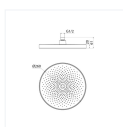

Характеристики:

Линейка: Верхняя лейка

Коллекция: SpaHome

Высота изделия, мм: 61

Гарантийный срок: 3 года

Диаметр верхней лейки (мм): 260

Длина изделия, мм: 260

Защита от обр. потока: Нет

Количество форсунок лейки: 416

Основной материал: ABS-пластик

Подсветка лейки: Нет

Покрытие: Электрофорез

Размер изделия, мм.: 260x260x61

Расход воды (л./мин.): 47 ; Максимальный расход воды (при 3 бар): 15

Стиль: Модерн

Тип монтажа: Встроенный

Уникальные преимущества: большое количество форсунок с микро-отверстиями создает мягкий широкий поток воды ; лейка легко очищается от загрязнений и известкового налета за счет мягкого материала фо ; Оригинальный дизайн форсунок

Форма лейки: Круглая

Цвет диска лейки: Черный

Цвет изделия: Черный

Ширина изделия, мм: 260

Вес нетто: 0.68

Вес брутто: 0.85

Тип упаковки: картонная коробка