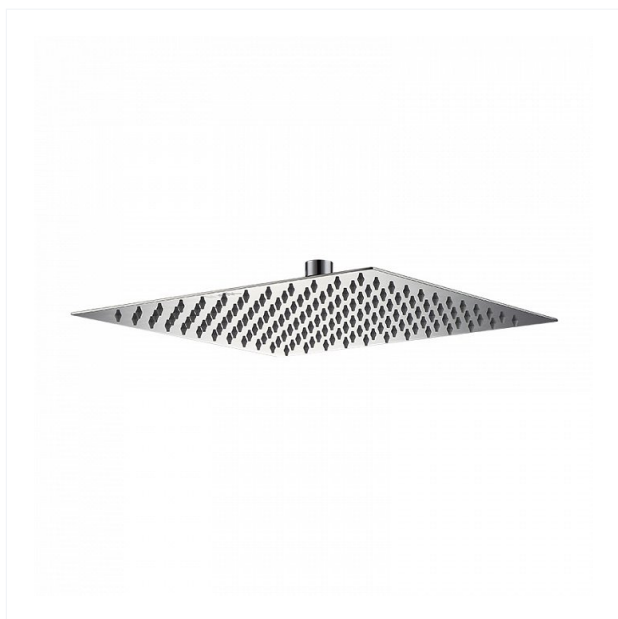

Форма лейки: Круглая

Цвет диска лейки: Тёмно-серый

Цвет изделия: Хром/серый

Ширина изделия, мм: 260

Вес нетто: 0.68

Вес брутто: 0.85

Тип упаковки: картонная коробка

Душевая насадка верхняя круглая, черная, SpaHome, IDDIS, SPA26BPI64

Форма лейки: Круглая

Цвет диска лейки: Черный

Цвет изделия: Черный

Ширина изделия, мм: 260

Вес нетто: 0.68

Вес брутто: 0.85

Тип упаковки: картонная коробка

Душевая насадка верхняя квадратная, IDDIS, 00630SSi64