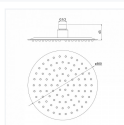

Душевая насадка верхняя круглая, IDDIS, 00430RSi64

Категория: Аксессуары для душа

Артикул: **00430RSi64**

Размеры: **321 / 75 / 311 мм.**

Характеристики:

Коллекция: 1

Линейка: Верхняя лейка

Высота изделия, мм: 43

Гарантийный срок: 3 года

Диаметр верхней лейки (мм): 300

Диаметр лейки, мм: 300 мм

Длина изделия, мм: 300

Защита от обрат. потока: Нет

Кол-во форсунок лейки: 90

Наличие верхней лейки: Да

Основной материал: Нержавеющая сталь

Поверхность диска лейки: Нержавеющая сталь

Поворотная верхняя лейка: Да

Подсветка лейки: Нет

Система против отложений: Да

Стиль: Модерн

Тип изделия: Душевая насадка

Уникальные преимущества: Легкая очистка ; настройка положения насадки ; прочная сталь

Форма лейки: Круглая

Цвет диска лейки: Серый

Цвет изделия: Хром

Ширина изделия, мм: 300

Длина инд упаковки: 321

Ширина инд упаковки: 311

Высота инд упаковки: 75

Объем инд упаковки: 0.0074873

Вес нетто: 1.52

Вес брутто: 1.88

Длина групп. упаковки: 632

Ширина групп. упаковки: 340

Высота групп. упаковки: 330

Объем групп. упаковки: 0.0709104

Вес групп. упаковки нетто: 15.00

Вес групп. упаковки брутто: 16.00

Кол-во в коробке: 8

Тип упаковки: картонная коробка

Описание товара

Душевая насадка верхняя, круглая, материал нержавеющая сталь (тонкая), диаметр 300 мм, серая лицевая пластина, темно-серые форсунки.