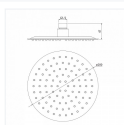

Душевая насадка верхняя круглая, IDDIS, 00320RSi64

Категория: Аксессуары для душа

Артикул: **00320RSi64**

Размеры: **205 / 70 / 205 мм.**

Характеристики:

Коллекция: 1

Линейка: Верхняя лейка

Высота изделия, мм: 47

Гарантийный срок: 3 года

Диаметр верхней лейки (мм): 200

Диаметр лейки, мм: 200 мм

Длина изделия, мм: 200

Защита от обрат. потока: Нет

Кол-во форсунок лейки: 90

Наличие верхней лейки: Да

Основной материал: Нержавеющая сталь

Поверхность диска лейки: Нержавеющая сталь

Поворотная верхняя лейка: Да

Подсветка лейки: Нет

Система против отложений: Да

Стиль: Модерн

Тип изделия: Душевая насадка

Уникальные преимущества: Легкая очистка ; настройка положения насадки ; прочная сталь

Форма лейки: Круглая

Цвет диска лейки: Серый

Цвет изделия: Хром

Ширина изделия, мм: 200

Длина инд упаковки: 205

Ширина инд упаковки: 205

Высота инд упаковки: 70

Объем инд упаковки: 0.0029418

Вес нетто: 0.63

Вес брутто: 0.81

Длина групп. упаковки: 632

Ширина групп. упаковки: 460

Высота групп. упаковки: 230

Объем групп. упаковки: 0.0668656

Вес групп. упаковки нетто: 13.00

Вес групп. упаковки брутто: 14.00

Кол-во в коробке: 16

Тип упаковки: картонная коробка

Описание товара

Душевая насадка верхняя, круглая, материал нержавеющая сталь (тонкая), диаметр 200 мм, серая лицевая пластина, темно-серые форсунки.