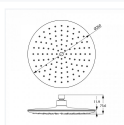

Душевая насадка верхняя круглая, IDDIS, 200SWRPi64

Категория: Аксессуары для душа

Артикул: **200SWRPi64**

Размеры: **270 / 270 / 80 мм.**

Характеристики:

Коллекция: 200

Линейка: Верхняя лейка

Основной материал: ABS-пластик

Длина инд упаковки: 270

Ширина инд упаковки: 80

Высота инд упаковки: 270

Объем инд упаковки: 0.0058320

Вес нетто: 0.71

Вес брутто: 0.85

Длина групп. упаковки: 550

Ширина групп. упаковки: 440

Высота групп. упаковки: 560

Объем групп. упаковки: 0.1355200

Вес групп. упаковки нетто: 17.00

Вес групп. упаковки брутто: 18.00

Кол-во в коробке: 20

Описание товара