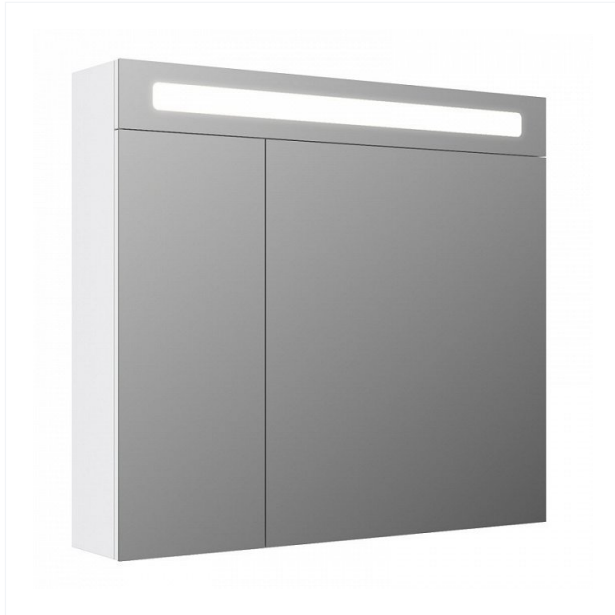

# Шкаф-зеркало, 80 см, двухдверный, белый, New Mirro, IDDIS, NMIR802i99

Категория: Мебель для ванной комнаты

Артикул: **NMIR802i99**

Размеры: **166 / 700 / 800 мм.**