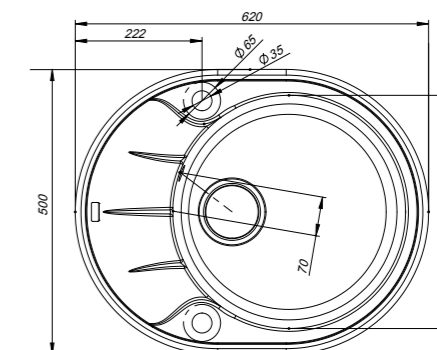

### Общие характеристики:

- Размер мойки 460 x 260 мм
- Материал Granucryl
- Перелив на чаше
- Глубина чаши 140 мм
- Отверстие под смеситель
- **В комплекте:** сифон, выпуск 3 1/2", клапан-автомат, крепления, шаблон выреза
- Ширина шкафа 50 см

## Описание товара

Комплектация: сифон, выпуск 3 1/2", клапан-автомат, крепления, шаблон выреза; Материал: Granucryl; Цвет: белый; Размер мойки: 260x460 мм; Ширина шкафа: от 40 см; Размер чаши: 200x400 мм; Глубина чаши: 140 мм

### Общие характеристики:

- Размер мойки 510 мм
- Диаметр чаши 390 мм
- Материал Granucryl
- Перелив на чаше
- Глубина чаши 210 мм
- Отверстие под смеситель
- **В комплекте:** сифон, выпуск 3 1/2", клапан-автомат, крепления, шаблон выреза Ø 480 мм
- Ширина шкафа 45 см

### Общие характеристики:

- Размер мойки 620 x 500 мм
- Диаметр чаши 410 мм
- Материал Granucryl
- Перелив на чаше
- Глубина чаши 210 мм
- Отверстие под смеситель
- **В комплекте:** сифон, выпуск 3 1/2", клапан-автомат, крепления, шаблон выреза 588 x 468 мм
- Ширина шкафа 50 см