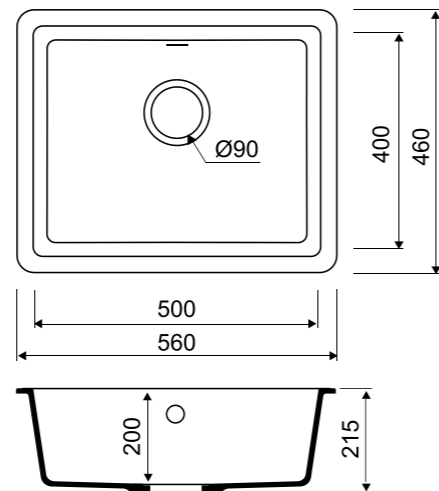

TANTO

МОЙКИ GRANUCRYL

Артикул	Цвет	Фото
TU3B561i87	черный	
TU3P561i87	песок	
TU3W561i87	белый	

Общие характеристики:

- Размер мойки 560 x 460 мм
- Материал Granucryl
- Перелив на чаше
- Глубина чаши 200 мм
- Отверстие под смеситель
- **В комплекте:** сифон, выпуск 3 1/2", клапан-автомат, крепления, шаблон выреза
- Ширина шкафа 50 см