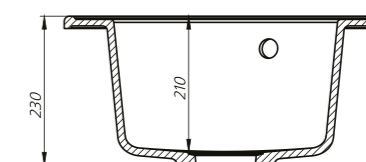

KITCHEN G МОЙКИ GRANUCRYL

Артикул	Цвет	Фото
K01B511i87	черный	
K02G511i87	серый	
K03P511i87	песок	
K04S511i87	сафари	
K05W511i87	белый	
K16C511i87	шоколад	

Общие характеристики:

- Размер мойки 510 мм
- Диаметр чаши 390 мм
- Материал Granucryl
- Перелив на чаше
- Глубина чаши 210 мм
- Отверстие под смеситель
- **В комплекте:** сифон, выпуск 3 1/2", клапан-автомат, крепления, шаблон выреза Ø 480 мм
- Ширина шкафа 45 см