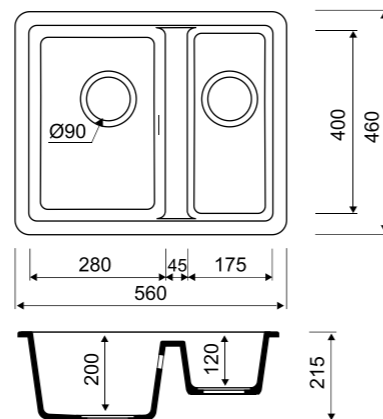

### Общие характеристики:

- Размер мойки 560 x 460 мм
- Материал Granucryl
- Перелив на чаше
- Глубина чаши 200 мм
- Отверстие под смеситель
- **В комплекте:** сифон, выпуск 3 1/2", клапан-автомат, крепления, шаблон выреза
- Ширина шкафа 50 см

### Общие характеристики:

- Размер мойки 460 x 460 мм
- Материал Granucryl
- Перелив на чаше
- Глубина чаши 200 мм
- Отверстие под смеситель
- **В комплекте:** сифон, выпуск 3 1/2", клапан-автомат, крепления, шаблон выреза
- Ширина шкафа 50 см

### Общие характеристики:

- Размер мойки 560 x 460 мм
- Материал Granucryl
- Перелив на чаше
- Глубина чаши: 200 мм, 120 мм
- Отверстие под смеситель
- **В комплекте:** сифон, выпуск 3 1/2", клапан-автомат, крепления, шаблон выреза
- Ширина шкафа 50 см

### Общие характеристики:

- Размер мойки 510 мм
- Диаметр чаши 390 мм
- Материал Granucryl
- Перелив на чаше
- Глубина чаши 210 мм
- Отверстие под смеситель
- **В комплекте:** сифон, выпуск 3 1/2", клапан-автомат, крепления, шаблон выреза Ø 480 мм
- Ширина шкафа 45 см