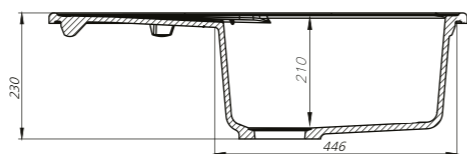

KITCHEN G

МОЙКИ GRANUCRYL