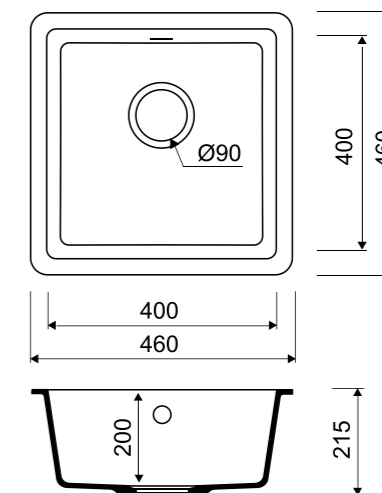

TANTO

МОЙКИ GRANUCRYL

Артикул	Цвет	Фото
TU2B461i87	черный	
TU2P461i87	песок	
TU2W461i87	белый	

Общие характеристики:

- Размер мойки 460 x 460 мм
- Материал Granucryl
- Перелив на чаше
- Глубина чаши 200 мм
- Отверстие под смеситель
- **В комплекте:** сифон, выпуск 3 1/2", клапан-автомат, крепления, шаблон выреза
- Ширина шкафа 50 см