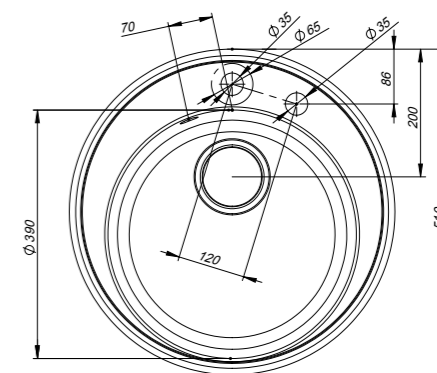

KITCHEN G МОЙКИ GRANUCRYL

Артикул	Цвет	Фото
K01B511i87	черный	
K02G511i87	серый	
K03P511i87	песок	
K04S511i87	сафари	
K05W511i87	белый	
K16C511i87	шоколад	

Общие характеристики:

- Размер мойки 510 мм
- Диаметр чаши 390 мм
- Материал Granucryl
- Перелив на чаше
- Глубина чаши 210 мм
- Отверстие под смеситель
- **В комплекте:** сифон, выпуск 3 1/2", клапан-автомат, крепления, шаблон выреза Ø 480 мм
- Ширина шкафа 45 см