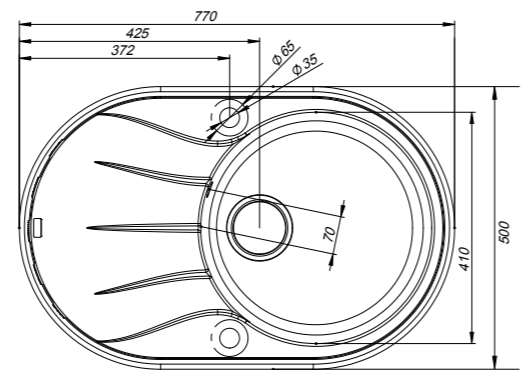

KITCHEN G

МОЙКИ GRANUCRYL