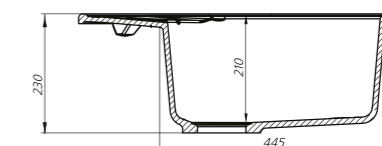

Вес брутто: 7.90  
 Длина групп. упаковки: 540  
 Ширина групп. упаковки: 330  
 Высота групп. упаковки: 210  
 Объем групп. упаковки: 0.0374220  
 Вес групп. упаковки нетто: 4.90  
 Вес групп. упаковки брутто: 7.90  
 Кол-во в коробке: 1  
 Комплект: выпуск 3 1/2"; клапан-автомат ; крепления ; сифон ; шаблон выреза Тип упаковки: картонная коробка

## Описание товара

Комплектация: сифон, выпуск 3 1/2", клапан-автомат, крепления, шаблон выреза; Материал: Granucryl; Цвет: белый; Размер мойки: 260x460 мм; Ширина шкафа: от 40 см; Размер чаши: 200x400 мм; Глубина чаши: 140 мм

### Общие характеристики:

- Размер мойки 510 мм
- Диаметр чаши 390 мм
- Материал Granucryl
- Перелив на чаше
- Глубина чаши 210 мм
- Отверстие под смеситель
- **В комплекте:** сифон, выпуск 3 1/2", клапан-автомат, крепления, шаблон выреза Ø 480 мм
- Ширина шкафа 45 см