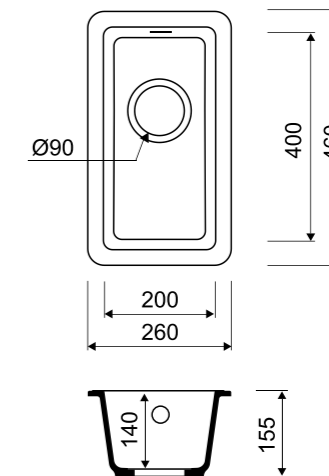

### Общие характеристики:

- Размер мойки 560 x 460 мм
- Материал Granucryl
- Перелив на чаше
- Глубина чаши 200 мм
- Отверстие под смеситель
- **В комплекте:** сифон, выпуск 3 1/2", клапан-автомат, крепления, шаблон выреза
- Ширина шкафа 50 см

### Общие характеристики:

- Размер мойки 460 x 460 мм
- Материал Granucryl
- Перелив на чаше
- Глубина чаши 200 мм
- Отверстие под смеситель
- **В комплекте:** сифон, выпуск 3 1/2", клапан-автомат, крепления, шаблон выреза
- Ширина шкафа 50 см

### Общие характеристики:

- Размер мойки 560 x 460 мм
- Материал Granucryl
- Перелив на чаше
- Глубина чаши: 200 мм, 120 мм
- Отверстие под смеситель
- **В комплекте:** сифон, выпуск 3 1/2", клапан-автомат, крепления, шаблон выреза
- Ширина шкафа 50 см

### Общие характеристики:

- Размер мойки 460 x 260 мм
- Материал Granucryl
- Перелив на чаше
- Глубина чаши 140 мм
- Отверстие под смеситель
- **В комплекте:** сифон, выпуск 3 1/2", клапан-автомат, крепления, шаблон выреза
- Ширина шкафа 50 см