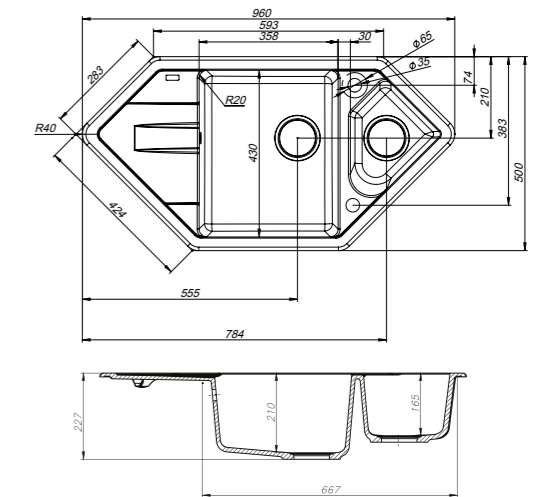

Артикул	Цвет	Фото
V06B621i87	черный	
V07G621i87	серый	
V08P621i87	песок	
V09S621i87	сафари	
V10W621i87	белый	
V32C621i87	шоколад	

Общие характеристики:

- Размер мойки 620 x 500 мм
- Размер чаши 360 x 430 мм
- Материал Granucryl
- Перелив на чаше
- Глубина чаши 210 мм
- Отверстие под смеситель
- **В комплекте:** сифон, выпуск 3 1/2", клапан-автомат, крепления, шаблон выреза 598 x 478 мм
- Ширина шкафа 50 см

Общие характеристики:

- Размер мойки 780 x 500 мм
- Размер чаши 360 x 430 мм
- Материал Гранисрул
- Перелив на чаше
- Глубина чаши 210 мм
- Отверстие под смеситель
- **В комплекте:** сифон, выпуск 3 1/2", клапан-автомат, крепления, шаблон выреза 758 x 478 мм
- Ширина шкафа 50 см

VANE G

МОЙКИ GRANUCRYL

Артикул	Цвет	Фото
V21B782i87	черный	
V22G782i87	серый	
V23P782i87	песок	
V24S782i87	сафари	
V25W782i87	белый	
V35C782i87	шоколад	

Общие характеристики:

- Размер мойки 780 x 500 мм
- Размер чаши 360 x 430 мм, 320 x 350 мм
- Материал Гранисрул
- Перелив на чаше
- Глубина чаш 210 мм
- Отверстие под смеситель
- **В комплекте:** сифон, выпуск 3 1/2", клапан-автомат, крепления, шаблон выреза 754 x 474 мм
- Ширина шкафа 80 см

Артикул	Цвет	Фото
V16B785i87	черный	
V17G785i87	серый	
V18P785i87	песок	
V19S785i87	сафари	
V20W785i87	белый	
V34C785i87	шоколад	

Общие характеристики:

- Размер мойки 780 x 500 мм
- Размер чаш 360 x 430 мм, 170 x 284 мм
- Материал Гранисрул
- Перелив на чаше
- Глубина чаш: 210 мм, 160 мм
- Отверстие под смеситель
- **В комплекте:** сифон, выпуск 3 1/2", клапан-автомат, крепления, шаблон выреза 758 x 478 мм
- Ширина шкафа 65 см