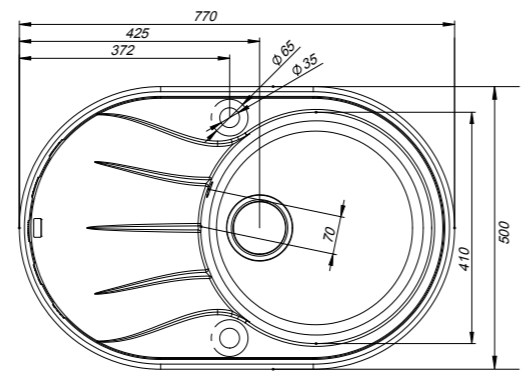

KITCHEN G

МОЙКИ GRANUCRYL

Артикул

Цвет

Фото

K11B77i87

черный

K12G77i87

серый

K13P77i87

песок

K14S77i87

сафари

K15W77i87

белый

K18C77i87

шоколад

Общие характеристики:

- Размер мойки 770 x 500 мм
- Диаметр чаши 410 мм
- Материал Granucryl
- Перелив на чаше
- Глубина чаши 210 мм
- Отверстие под смеситель
- **В комплекте:** сифон, выпуск 3 1/2", клапан-автомат, крепления, шаблон выреза 740 x 470 мм
- Ширина шкафа 50 см