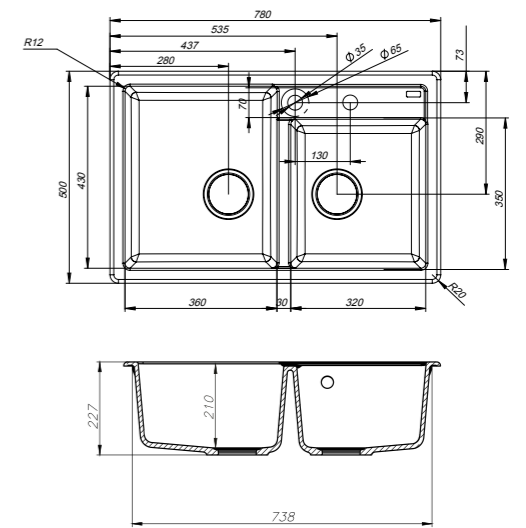

VANE G

МОЙКИ GRANUCRYL

Артикул	Цвет	Фото
V21B782i87	черный	
V22G782i87	серый	
V23P782i87	песок	
V24S782i87	сафари	
V25W782i87	белый	
V35C782i87	шоколад	

Общие характеристики:

- Размер мойки 780 x 500 мм
- Размер чаши 360 x 430 мм, 320 x 350 мм
- Материал Гранисрул
- Перелив на чаше
- Глубина чаш 210 мм
- Отверстие под смеситель
- **В комплекте:** сифон, выпуск 3 1/2", клапан-автомат, крепления, шаблон выреза 754 x 474 мм
- Ширина шкафа 80 см