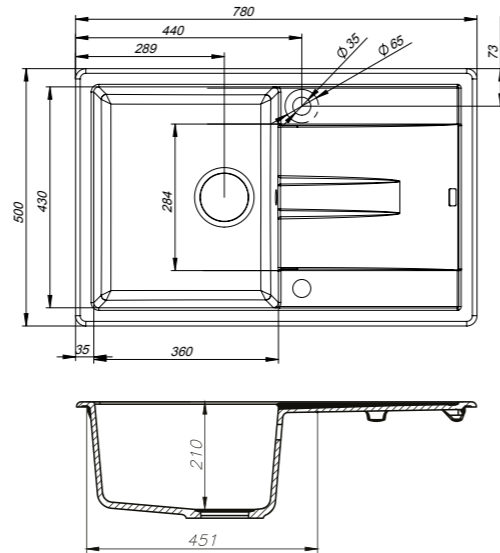

VANE G

МОЙКИ GRANUCRYL

Артикул	Цвет	Фото
V11B78i87	черный	
V12G78i87	серый	
V13P78i87	песок	
V14S78i87	сафари	
V15W78i87	белый	
V33C78i87	шоколад	

Общие характеристики:

- Размер мойки 780 x 500 мм
- Размер чаши 360 x 430 мм
- Материал Гранисрул
- Перелив на чаше
- Глубина чаши 210 мм
- Отверстие под смеситель
- **В комплекте:** сифон, выпуск 3 1/2", клапан-автомат, крепления, шаблон выреза 758 x 478 мм
- Ширина шкафа 50 см