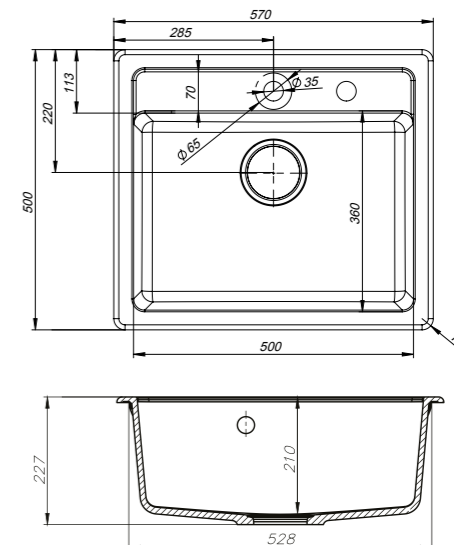

VANE G МОЙКИ GRANUCRYL

Артикул	Цвет	Фото
V01B571i87	черный	
V02G571i87	серый	
V03P571i87	песок	
V04S571i87	сафари	
V05W571i87	белый	
V31C571i87	шоколад	

Общие характеристики:

- Размер мойки 570 x 500 мм
- Размер чаши 500 x 360 мм
- Материал Granucryl
- Перелив на чаше
- Глубина чаши 210 мм
- Отверстие под смеситель
- **В комплекте:** сифон, выпуск 3 1/2", клапан-автомат, крепления, шаблон выреза 544 x 474 мм
- Ширина шкафа 60 см

Артикул	Цвет	Фото
V06B621i87	черный	
V07G621i87	серый	
V08P621i87	песок	
V09S621i87	сафари	
V10W621i87	белый	
V32C621i87	шоколад	

Общие характеристики:

- Размер мойки 620 x 500 мм
- Размер чаши 360 x 430 мм
- Материал Granucryl
- Перелив на чаше
- Глубина чаши 210 мм
- Отверстие под смеситель
- **В комплекте:** сифон, выпуск 3 1/2", клапан-автомат, крепления, шаблон выреза 598 x 478 мм
- Ширина шкафа 50 см

Общие характеристики:

- Размер мойки 780 x 500 мм
- Размер чаши 360 x 430 мм
- Материал Гранисрул
- Перелив на чаше
- Глубина чаши 210 мм
- Отверстие под смеситель
- **В комплекте:** сифон, выпуск 3 1/2", клапан-автомат, крепления, шаблон выреза 758 x 478 мм
- Ширина шкафа 50 см

Артикул	Цвет	Фото
V16B785i87	черный	
V17G785i87	серый	
V18P785i87	песок	
V19S785i87	сафари	
V20W785i87	белый	
V34C785i87	шоколад	

Общие характеристики:

- Размер мойки 780 x 500 мм
- Размер чаш 360 x 430 мм, 170 x 284 мм
- Материал Гранисрул
- Перелив на чаше
- Глубина чаш: 210 мм, 160 мм
- Отверстие под смеситель
- **В комплекте:** сифон, выпуск 3 1/2", клапан-автомат, крепления, шаблон выреза 758 x 478 мм
- Ширина шкафа 65 см