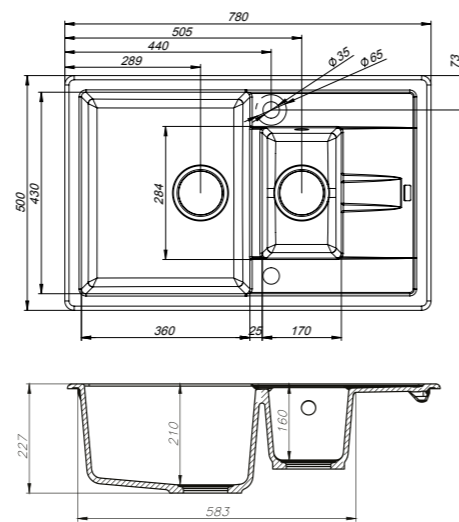

Общие характеристики:

- Размер мойки 780 x 500 мм
- Размер чаши 360 x 430 мм
- Материал Гранисрул
- Перелив на чаше
- Глубина чаши 210 мм
- Отверстие под смеситель
- **В комплекте:** сифон, выпуск 3 1/2", клапан-автомат, крепления, шаблон выреза 758 x 478 мм
- Ширина шкафа 50 см

VANE G

МОЙКИ GRANUCRYL

Артикул	Цвет	Фото
V21B782i87	черный	
V22G782i87	серый	
V23P782i87	песок	
V24S782i87	сафари	
V25W782i87	белый	
V35C782i87	шоколад	

Общие характеристики:

- Размер мойки 780 x 500 мм
- Размер чаши 360 x 430 мм, 320 x 350 мм
- Материал Гранисрул
- Перелив на чаше
- Глубина чаш 210 мм
- Отверстие под смеситель
- **В комплекте:** сифон, выпуск 3 1/2", клапан-автомат, крепления, шаблон выреза 754 x 474 мм
- Ширина шкафа 80 см

Артикул	Цвет	Фото
V16B785i87	черный	
V17G785i87	серый	
V18P785i87	песок	
V19S785i87	сафари	
V20W785i87	белый	
V34C785i87	шоколад	

Общие характеристики:

- Размер мойки 780 x 500 мм
- Размер чаш 360 x 430 мм, 170 x 284 мм
- Материал Гранисрул
- Перелив на чаше
- Глубина чаш: 210 мм, 160 мм
- Отверстие под смеситель
- **В комплекте:** сифон, выпуск 3 1/2", клапан-автомат, крепления, шаблон выреза 758 x 478 мм
- Ширина шкафа 65 см

Артикул	Цвет	Фото
V26B965i87	черный	
V27G965i87	серый	
V28P965i87	песок	
V29S965i87	сафари	
V30W965i87	белый	
V36C965i87	шоколад	

Общие характеристики:

- Угловая мойка
- Размер мойки 960 x 500 мм
- Размер чаш 360 x 430 мм, 255 x 205 мм
- Материал Гранисрул
- Перелив на чаше
- Глубина чаш: 210 мм, 165 мм
- Отверстие под смеситель
- **В комплекте:** сифон, выпуск 3 1/2", клапан-автомат, крепления, шаблон выреза 934 x 478 мм
- Ширина шкафа 75 см