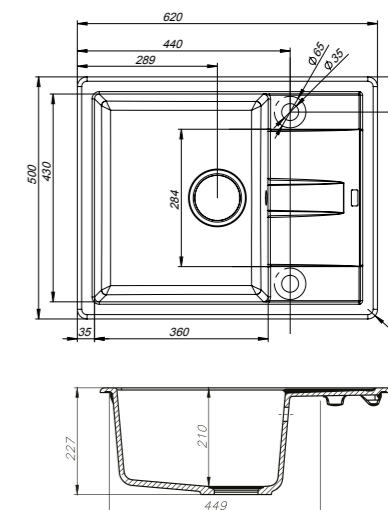

VANE G МОЙКИ GRANUCRYL

Артикул	Цвет	Фото
V01B571i87	черный	
V02G571i87	серый	
V03P571i87	песок	
V04S571i87	сафари	
V05W571i87	белый	
V31C571i87	шоколад	

Общие характеристики:

- Размер мойки 570 x 500 мм
- Размер чаши 500 x 360 мм
- Материал Granucryl
- Перелив на чаше
- Глубина чаши 210 мм
- Отверстие под смеситель
- **В комплекте:** сифон, выпуск 3 1/2", клапан-автомат, крепления, шаблон выреза 544 x 474 мм
- Ширина шкафа 60 см

Артикул	Цвет	Фото
V06B621i87	черный	
V07G621i87	серый	
V08P621i87	песок	
V09S621i87	сафари	
V10W621i87	белый	
V32C621i87	шоколад	

Общие характеристики:

- Размер мойки 620 x 500 мм
- Размер чаши 360 x 430 мм
- Материал Granucryl
- Перелив на чаше
- Глубина чаши 210 мм
- Отверстие под смеситель
- **В комплекте:** сифон, выпуск 3 1/2", клапан-автомат, крепления, шаблон выреза 598 x 478 мм
- Ширина шкафа 50 см

Общие характеристики:

- Размер мойки 780 x 500 мм
- Размер чаши 360 x 430 мм
- Материал Гранисрул
- Перелив на чаше
- Глубина чаши 210 мм
- Отверстие под смеситель
- **В комплекте:** сифон, выпуск 3 1/2", клапан-автомат, крепления, шаблон выреза 758 x 478 мм
- Ширина шкафа 50 см

Артикул	Цвет	Фото
V16B785i87	черный	
V17G785i87	серый	
V18P785i87	песок	
V19S785i87	сафари	
V20W785i87	белый	
V34C785i87	шоколад	

Общие характеристики:

- Размер мойки 780 x 500 мм
- Размер чаш 360 x 430 мм, 170 x 284 мм
- Материал Гранисрул
- Перелив на чаше
- Глубина чаш: 210 мм, 160 мм
- Отверстие под смеситель
- **В комплекте:** сифон, выпуск 3 1/2", клапан-автомат, крепления, шаблон выреза 758 x 478 мм
- Ширина шкафа 65 см