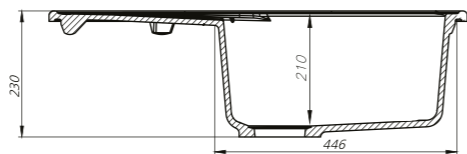

KITCHEN G

МОЙКИ GRANUCRYL

Артикул

Цвет

Фото

K11B77i87

черный

K12G77i87

серый

K13P77i87

песок

K14S77i87

сафари

K15W77i87

белый

K18C77i87

шоколад

Общие характеристики:

- Размер мойки 770 x 500 мм
- Диаметр чаши 410 мм
- Материал Granucryl
- Перелив на чаше
- Глубина чаши 210 мм
- Отверстие под смеситель
- **В комплекте:** сифон, выпуск 3 1/2", клапан-автомат, крепления, шаблон выреза 740 x 470 мм
- Ширина шкафа 50 см