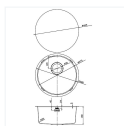

Мойка для подстольного монтажа, бронза, Edifice, IDDIS, EDI42B0i77

Высота инд упаковки: 250
Объем инд упаковки: 0.0552250
Вес нетто: 1.86
Вес брутто: 3.50
Длина групп. упаковки: 470
Ширина групп. упаковки: 470
Высота групп. упаковки: 250
Объем групп. упаковки: 0.0552250
Вес групп. упаковки нетто: 1.86
Вес групп. упаковки брутто: 3.50
Кол-во в коробке: 1
Комплект: 2 вида креплений ; механический выпуск

Категория: Мойки для кухни
Артикул: **EDI42B0i77**
Размеры: **425 / 180 / 425 мм.**

Характеристики:

Коллекция: Edifice
Линейка: Мойки универсального монтажа
Антишумовое покрытие: Да
Выпуск в комплекте: Да
Высота изделия, мм: 180
Гарантийный срок: выпуски – 1 год ; Мойки – 10 лет
Глубина чаш (мм): 180 мм
Диаметр отверстий, мм: Нет
Диаметр слив. отверстия (см): 9
Длина изделия, мм: 425
Дополнительный материал: Нет
Клапан-автомат: Нет
Кол-во монтажных отверстий: Нет
Кол-во чаш: 1
Монтажная длина (см): 37 ; 5
Монтажная ширина (см): 38 ; 8
Наличие крыла: Нет
Основной материал: Нержавеющая сталь
Переливное Отв.: Да
Поверхность: Бронза
Размер крыла: Без крыла
Расположение крыла: Без крыла
Рез. прокл. против шума: Да
Сифон в комплекте: Нет
Стиль: Современный
Тип изделия: Мойка
Тип монтажа: Подстольный монтаж
Толщина материала (мм): 0 ; 8 мм
Угловая: Нет
Уникальные преимущества: Универсальный способ монтажа: в комплект входят два вида креплений - для врезного и подстольного монтажа.
Уплотнительная прокл.: Нет
Форма: Круглая
Цвет изделия: Бронза
Шаблон выреза столешницы: Нет
Ширина изделия, мм: 425
Ширина шкафа (см): От 45 см
Длина инд упаковки: 470
Ширина инд упаковки: 470

Описание товара

Материал: нержавеющая сталь 304 с покрытием PVD, толщина: 0,8мм. Антишумовое покрытие Silenon, резиновая накладка против шума. В комплекте: механический выпуск, крепления. Цвет: бронза. Упаковка: картонная коробка.