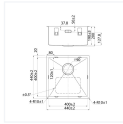

Мойка, нерж.сталь, универсального монтажа, графит, 440*440, Edifice, IDDIS, EDI44G0i77

Категория: Мойки для кухни

Артикул: **EDI44G0i77**

Размеры: **440 / 200 / 440 мм.**

Характеристики:

Линейка: Мойки универсального монтажа

Коллекция: Edifice

Антишумовое покрытие: Да

Выпуск в комплекте: Да

Высота изделия, мм: 200

Гарантийный срок: выпуск и крепления - 1 год ; Мойка - 10 лет

Глубина чаш (мм): 200

Длина изделия, мм: 440

Клапан-автомат: Нет

Количество чаш: 1

Крепеж в комплекте: Да

Монтажная глубина (мм): 200

Монтажная длина (мм): 420

Монтажная ширина (мм): 420

Основной материал: Нержавеющая сталь

Отверстие под смеситель: Нет

Переливное отверстие: Да

Поверхность: Сатин

Покрытие: PVD

Размер изделия, мм.: 440x440x200

Размер крыла: Без крыла

Размер чаши (мм): 400x400

Расположение крыла: Без крыла

Сифон в комплекте: Нет

Способ нанесения логотипов: Лазерная гравировка

Стиль: Модерн

Тип монтажа: Врезной и подстольный

Тип упаковки: Картонная коробка и инд. пакет

Толщина материала (мм): 1

Угловая: Нет

Уникальные преимущества: За счёт ручного производства сохраняется изначальная толщина стального листа. Мойка имеет уменьшенный радиус закругления углов

Уплотнительная прокладка: Нет

Форма: Квадратная

Цвет изделия: Графитовый

Шаблон выреза столешницы: Нет

Ширина изделия, мм: 440

Ширина шкафа (мм): От 50 см