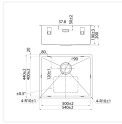

Мойка, нерж.сталь, универсального монтажа, графит, 540*440, Edifice, IDDIS, EDI54G0i77

Категория: Мойки для кухни

Артикул: **EDI54G0i77**

Размеры: **540 / 200 / 440 мм.**

Характеристики:

Линейка: Мойки подстольного монтажа

Коллекция: Edifice

Антишумовое покрытие: Да

Выпуск в комплекте: Да

Высота изделия, мм: 440

Гарантийный срок: выпуск и крепления - 1 год ; Мойка - 10 лет

Глубина чаш (мм): 200

Длина изделия, мм: 440

Клапан-автомат: Нет

Количество чаш: 1

Крепеж в комплекте: Да

Монтажная глубина (мм): 20

Монтажная длина (мм): 420

Монтажная ширина (мм): 520

Основной материал: Нержавеющая сталь

Отверстие под смеситель: Нет

Переливное отверстие: Да

Поверхность: Сатин

Покрытие: PVD

Размер изделия, мм.: 540x440x200

Размер крыла: Без крыла

Размер чаши (мм): 500x400

Расположение крыла: Без крыла

Сифон в комплекте: Нет

Способ нанесения логотипов: Лазерная гравировка

Стиль: Модерн

Тип монтажа: Врезной и подстольный

Тип упаковки: Картонная коробка и инд. пакет

Толщина материала (мм): 1

Угловая: Нет

Уникальные преимущества: антишумовое покрытие Silenon. ; большая рабочая площадь дна мойки ; Ручная работа ; увеличенный объем чаши за счет снижения радиуса закругления углов

Уплотнительная прокладка: Нет

Форма: Прямоугольная

Цвет изделия: Графитовый

Шаблон выреза столешницы: Нет

Ширина изделия, мм: 540

Ширина шкафа (мм): От 60 см