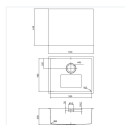

Мойка для подстольного монтажа, бронза, Edifice, IDDIS, EDI54B0i77

Вес нетто: 5.40
Вес брутто: 7.00
Длина групп. упаковки: 590
Ширина групп. упаковки: 490
Высота групп. упаковки: 240
Объем групп. упаковки: 0.0693840
Вес групп. упаковки нетто: 5.40
Вес групп. упаковки брутто: 7.00
Кол-во в коробке: 1
Комплект: крепления ; механический выпуск
Тип упаковки: картонная коробка

Категория: Мойки для кухни
Артикул: **EDI54B0i77**
Размеры: **540 / 200 / 440 мм.**

Характеристики:

Коллекция: Edifice
Линейка: Мойки подстольного монтажа
Антишумовое покрытие: Да
Выпуск в комплекте: Да
Высота изделия, мм: 200
Гарантийный срок: выпуски – 1 год ; Мойки – 10 лет
Глубина чаш (мм): 200 мм
Диаметр отверстий, мм: Нет
Диаметр слив. отверстия (см): 9
Длина изделия, мм: 540
Дополнительный материал: Нет
Клапан-автомат: Нет
Кол-во монтажных отверстий: Нет
Кол-во чаш: 1
Монтажная длина (см): 40
Монтажная ширина (см): 50
Наличие крыла: Нет
Основной материал: Нержавеющая сталь
Переливное Отв.: Да
Поверхность: Бронза
Размер крыла: Без крыла
Расположение крыла: Без крыла
Рез. прокл. против шума: Да
Сифон в комплекте: Нет
Стиль: Современный
Тип изделия: Мойка
Тип монтажа: Подстольный монтаж
Толщина материала (мм): 1 мм
Угловая: Нет
Уплотнительная прокл.: Нет
Форма: Прямоугольная
Цвет изделия: Бронза
Шаблон выреза столешницы: Нет
Ширина изделия, мм: 440
Ширина шкафа (см): От 60 см
Длина инд упаковки: 590
Ширина инд упаковки: 490
Высота инд упаковки: 240
Объем инд упаковки: 0.0693840

Описание товара

Материал: нержавеющая сталь 304 с покрытием PVD, толщина: 1мм. Антишумовое покрытие Silenon, резиновая накладка против шума. Цвет: бронза. В комплекте: механический выпуск, крепления Упаковка: картонная коробка.