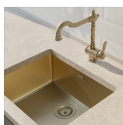

Мойка для подстольного монтажа, бронза, Edifice, IDDIS, EDI54B0i77

Вес нетто: 5.40
Вес брутто: 7.00
Длина групп. упаковки: 590
Ширина групп. упаковки: 490
Высота групп. упаковки: 240
Объем групп. упаковки: 0.0693840
Вес групп. упаковки нетто: 5.40
Вес групп. упаковки брутто: 7.00
Кол-во в коробке: 1
Комплект: крепления ; механический выпуск
Тип упаковки: картонная коробка

Категория: Мойки для кухни
Артикул: **EDI54B0i77**
Размеры: **540 / 200 / 440 мм.**

Характеристики:

Коллекция: Edifice
Линейка: Мойки подстольного монтажа
Антишумовое покрытие: Да
Выпуск в комплекте: Да
Высота изделия, мм: 200
Гарантийный срок: выпуски – 1 год ; Мойки – 10 лет
Глубина чаш (мм): 200 мм
Диаметр отверстий, мм: Нет
Диаметр слив. отверстия (см): 9
Длина изделия, мм: 540
Дополнительный материал: Нет
Клапан-автомат: Нет
Кол-во монтажных отверстий: Нет
Кол-во чаш: 1
Монтажная длина (см): 40
Монтажная ширина (см): 50
Наличие крыла: Нет
Основной материал: Нержавеющая сталь
Переливное Отв.: Да
Поверхность: Бронза
Размер крыла: Без крыла
Расположение крыла: Без крыла
Рез. прокл. против шума: Да
Сифон в комплекте: Нет
Стиль: Современный
Тип изделия: Мойка
Тип монтажа: Подстольный монтаж
Толщина материала (мм): 1 мм
Угловая: Нет
Уплотнительная прокл.: Нет
Форма: Прямоугольная
Цвет изделия: Бронза
Шаблон выреза столешницы: Нет
Ширина изделия, мм: 440
Ширина шкафа (см): От 60 см
Длина инд упаковки: 590
Ширина инд упаковки: 490
Высота инд упаковки: 240
Объем инд упаковки: 0.0693840

Описание товара

Материал: нержавеющая сталь 304 с покрытием PVD, толщина: 1мм. Антишумовое покрытие Silenon, резиновая накладка против шума. Цвет: бронза. В комплекте: механический выпуск, крепления Упаковка: картонная коробка.