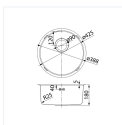

Мойка, нерж.сталь, универсального монтажа, графит, D-425*180, Edifice, IDDIS, EDI42G0i77

Категория: Мойки для кухни

Артикул: **EDI42G0i77**

Размеры: **425 / 180 / 425 мм.**

Характеристики:

Линейка: Мойки универсального монтажа

Коллекция: Edifice

Антишумовое покрытие: Да

Выпуск в комплекте: Да

Высота изделия, мм: 180

Гарантийный срок: выпуск и крепления - 1 год ; Мойка - 10 лет

Глубина чаш (мм): 180

Длина изделия, мм: 425

Клапан-автомат: Нет

Количество чаш: 1

Крепеж в комплекте: Да

Монтажная глубина (мм): 180

Монтажная длина (мм): 388

Монтажная ширина (мм): 375

Основной материал: Нержавеющая сталь

Отверстие под смеситель: Нет

Переливное отверстие: Да

Поверхность: Полированная

Покрытие: PVD

Размер изделия, мм.: 425x425x180

Размер крыла: Без крыла

Размер чаши (мм): 375

Расположение крыла: Без крыла

Сифон в комплекте: Нет

Способ нанесения логотипов: Лазерная гравировка

Стиль: Модерн

Тип монтажа: Врезной и подстольный

Тип упаковки: Картонная коробка и инд. пакет

Толщина материала (мм): 0.8

Угловая: Нет

Уникальные преимущества: Мойка имеет антишумовые накладки и покрытие Silenon. Возможен подстольный и врезной монтаж. Надёжное цветное PVD покрытие. Выпуск в комплекте.

Уплотнительная прокладка: Нет

Форма: Круглая

Цвет изделия: Графитовый

Шаблон выреза столешницы: Нет

Ширина изделия, мм: 425

Ширина шкафа (мм): От 45 см