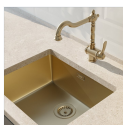

Мойка для подстольного монтажа, бронза, Edifice, IDDIS, EDI44B0i77

Вес нетто: 4.70
Вес брутто: 6.30
Длина групп. упаковки: 490
Ширина групп. упаковки: 490
Высота групп. упаковки: 260
Объем групп. упаковки: 0.0624260
Вес групп. упаковки нетто: 4.70
Вес групп. упаковки брутто: 6.30
Кол-во в коробке: 1
Комплект: крепления ; механический выпуск
Тип упаковки: картонная коробка

Категория: Мойки для кухни
Артикул: **EDI44B0i77**
Размеры: **440 / 200 / 440 мм.**

Характеристики:

Коллекция: Edifice
Линейка: Мойки подстольного монтажа
Антишумовое покрытие: Да
Выпуск в комплекте: Да
Высота изделия, мм: 200
Гарантийный срок: выпуски – 1 год ; Мойки – 10 лет
Глубина чаш (мм): 200 мм
Диаметр отверстий, мм: Нет
Диаметр слив. отверстия (см): 9
Длина изделия, мм: 440
Дополнительный материал: Нет
Клапан-автомат: Нет
Кол-во монтажных отверстий: Нет
Кол-во чаш: 1
Монтажная длина (см): 40
Монтажная ширина (см): 40
Наличие крыла: Нет
Основной материал: Нержавеющая сталь
Переливное Отв.: Да
Поверхность: Бронза
Размер крыла: Без крыла
Расположение крыла: Без крыла
Рез. прокл. против шума: Да
Сифон в комплекте: Нет
Стиль: Современный
Тип изделия: Мойка
Тип монтажа: Подстольный монтаж
Толщина материала (мм): 1 мм
Угловая: Нет
Уплотнительная прокл.: Нет
Форма: Квадратная
Цвет изделия: Бронза
Шаблон выреза столешницы: Нет
Ширина изделия, мм: 440
Ширина шкафа (см): От 50 см
Длина инд упаковки: 490
Ширина инд упаковки: 490
Высота инд упаковки: 260
Объем инд упаковки: 0.0624260

Описание товара

Материал: нержавеющая сталь 304 с покрытием PVD, толщина: 1мм. Антишумовое покрытие Silenon, резиновая накладка против шума. Цвет: бронза. В комплекте: механический выпуск, крепления. Упаковка: картонная коробка.