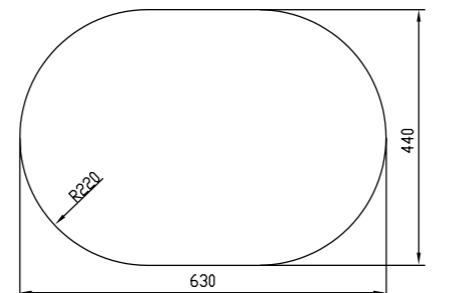

Общие характеристики:

- Размер мойки 650 x 460 мм
- Нержавеющая сталь 0,8 мм
- Перелив на чаше
- Глубина чаши 180 мм
- Отверстие под смеситель
- Уплотнительная прокладка и комплект креплений
- Ширина шкафа от 45 см

Артикул	Поверхность	Чаша слева	Чаша справа
SUN65PLI77	Полированная	✓	✓
SUN65PRI77		✓	✓
SUN65SLI77	Шелк	✓	✓
SUN65SRI77		✓	✓

Общие характеристики:

- Размер мойки 770 x 480 мм
- Нержавеющая сталь 0,8 мм
- Перелив на чаше
- Глубина чаши 180 мм
- Отверстие под смеситель
- Уплотнительная прокладка и комплект креплений
- Ширина шкафа от 45 см

Артикул	Поверхность	Чаша слева	Чаша справа
SUN77PLI77	Полированная	✓	✓
SUN77PRI77		✓	✓
SUN77SLI77	Шелк	✓	✓
SUN77SRI77		✓	✓

СТАЛЬ
0,8 мм

ARRO

КОЛЛЕКЦИЯ

В коллекции ARRO представлены функциональные мойки, выполненные в современном минималистичном дизайне, который отличают строгость линий и геометричная форма чаш. Широкое крыло моек с оригинальным рисунком обеспечивает дополнительное удобство и может использоваться в качестве места для сушки посуды.

ПРОЧНАЯ
СТАЛЬ