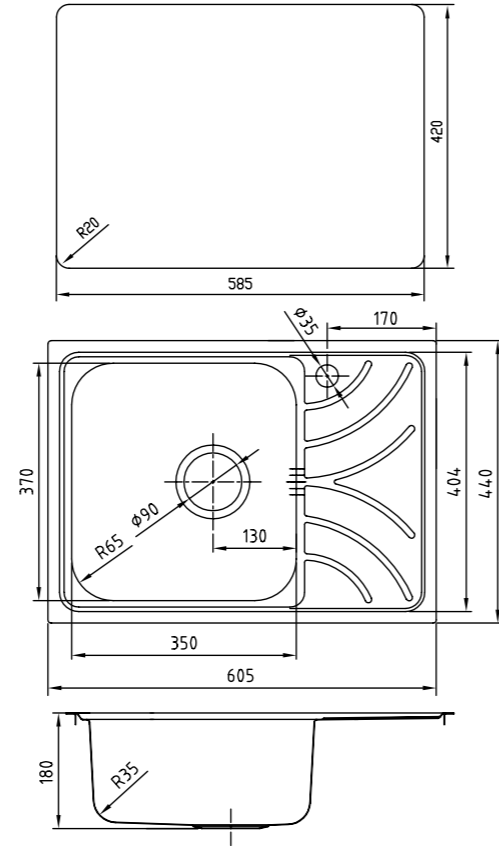

### Общие характеристики:

- Размер мойки 650 x 460 мм
- Нержавеющая сталь 0,8 мм
- Перелив на чаше
- Глубина чаши 180 мм
- Отверстие под смеситель
- Уплотнительная прокладка и комплект креплений
- Ширина шкафа от 45 см

### Общие характеристики:

- Размер мойки 770 x 480 мм
- Нержавеющая сталь 0,8 мм
- Перелив на чаше
- Глубина чаши 180 мм
- Отверстие под смеситель
- Уплотнительная прокладка и комплект креплений
- Ширина шкафа от 45 см

ПРОЧНАЯ  
СТАЛЬ

**Общие характеристики:**

- Размер мойки 605 x 440 мм
- Нержавеющая сталь 0,8 мм
- Перелив на чаше
- Глубина чаши 180 мм
- Отверстие под смеситель
- Уплотнительная прокладка и комплект креплений
- Ширина шкафа от 45 см

Артикул	Поверхность	Чаша слева	Чаша справа
ARR60PLi77	Полированная	✓	
ARR60PRi77			✓
ARR60SLi77	Шелк	✓	
ARR60SRi77			✓

**Общие характеристики:**

- Размер мойки 780 x 440 мм, полуторная
- Нержавеющая сталь 0,8 мм
- Перелив на чаше
- Глубина чаши 180 мм
- Отверстие под смеситель
- Уплотнительная прокладка и комплект креплений
- Ширина шкафа от 60 см