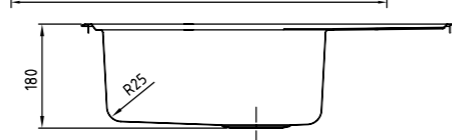

Общие характеристики:

- Размер мойки 650 x 460 мм
- Нержавеющая сталь 0,8 мм
- Перелив на чаше
- Глубина чаши 180 мм
- Отверстие под смеситель
- Уплотнительная прокладка и комплект креплений
- Ширина шкафа от 45 см

Артикул	Поверхность	Чаша слева	Чаша справа
SUN65PLI77	Полированная	✓	✓
SUN65PRI77		✓	✓
SUN65SLI77	Шелк	✓	✓
SUN65SRI77		✓	✓

Общие характеристики:

- Размер мойки 770 x 480 мм
- Нержавеющая сталь 0,8 мм
- Перелив на чаше
- Глубина чаши 180 мм
- Отверстие под смеситель
- Уплотнительная прокладка и комплект креплений
- Ширина шкафа от 45 см

Артикул	Поверхность	Чаша слева	Чаша справа
SUN77PLI77	Полированная	✓	✓
SUN77PRI77		✓	✓
SUN77SLI77	Шелк	✓	✓
SUN77SRI77		✓	✓

СТАЛЬ
0,8 мм

ARRO

КОЛЛЕКЦИЯ

В коллекции ARRO представлены функциональные мойки, выполненные в современном минималистичном дизайне, который отличают строгость линий и геометричная форма чаш. Широкое крыло моек с оригинальным рисунком обеспечивает дополнительное удобство и может использоваться в качестве места для сушки посуды.

ПРОЧНАЯ
СТАЛЬ