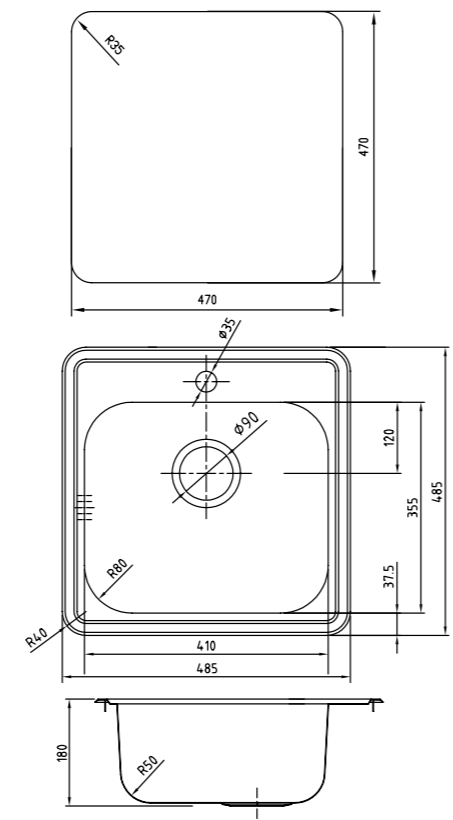

**Общие характеристики:**

- Размер мойки 380 x 380 мм
- Нержавеющая сталь 0,8 мм
- Перелив на чаше
- Глубина чаши 152 мм
- Отверстие под смеситель
- Уплотнительная прокладка и комплект креплений
- Ширина шкафа от 40 см

Артикул

STR38P0i77

STR38S0i77

Поверхность

Полированная

Шелк

**Общие характеристики:**

- Размер мойки 585 x 485 мм
- Нержавеющая сталь 0,8 мм
- Перелив на чаше
- Глубина чаши 180 мм
- Отверстие под смеситель
- Уплотнительная прокладка и комплект креплений
- Ширина шкафа от 45 см

✓

✓

**Общие характеристики:**

- Размер мойки 485 x 485 мм
- Нержавеющая сталь 0,8 мм
- Перелив на чаше
- Глубина чаши 180 мм
- Отверстие под смеситель
- Уплотнительная прокладка и комплект креплений
- Ширина шкафа от 50 см

Артикул

STR48P0i77

STR48S0i77

Поверхность

Полированная

Шелк

**Общие характеристики:**

- Размер мойки 780 x 480 мм
- Нержавеющая сталь 0,8 мм
- Перелив на чаше
- Глубина чаши 190 мм
- Отверстие под смеситель
- Уплотнительная прокладка и комплект креплений
- Ширина шкафа от 45 см