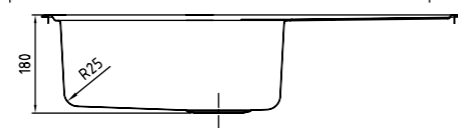

Общие характеристики:

- Размер мойки 650 x 460 мм
- Нержавеющая сталь 0,8 мм
- Перелив на чаше
- Глубина чаши 180 мм
- Отверстие под смеситель
- Уплотнительная прокладка и комплект креплений
- Ширина шкафа от 45 см

Артикул	Поверхность	Чаша слева	Чаша справа
SUN65PLI77	Полированная	✓	✓
SUN65PRI77		✓	✓
SUN65SLI77	Шелк	✓	✓
SUN65SRI77		✓	✓