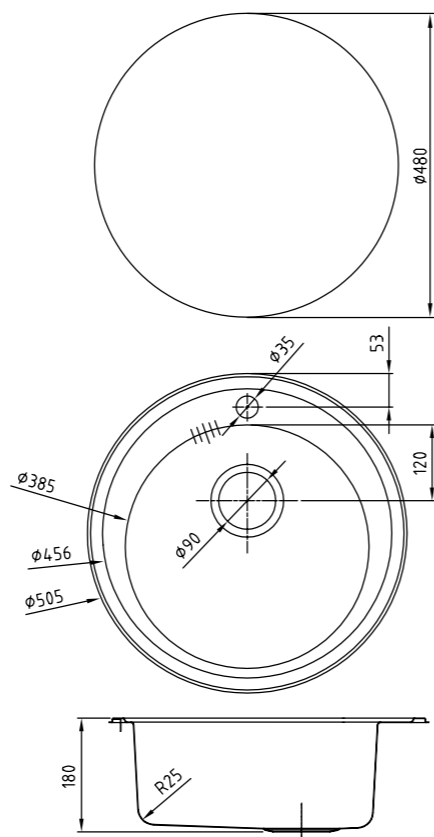

**Общие характеристики:**

- Диаметр мойки 490 мм
- Нержавеющая сталь 0,8 мм
- Перелив на чаше
- Глубина чаши 180 мм
- Отверстие под смеситель
- Уплотнительная прокладка и комплект креплений
- Ширина шкафа от 45 см

Артикул  
SUN49P0i77  
SUN49S0i77

Поверхность  
Полированная  
Шелк

**Общие характеристики:**

- Диаметр мойки 510 мм
- Нержавеющая сталь 0,8 мм
- Перелив на чаше
- Глубина чаши 180 мм
- Отверстие под смеситель
- Уплотнительная прокладка и комплект креплений
- Ширина шкафа от 45 см

Артикул  
SUN51P0i77  
SUN51S0i77

Поверхность  
Полированная  
Шелк

**Общие характеристики:**

- Диаметр мойки 505 мм
- Нержавеющая сталь 0,8 мм
- Перелив на чаше
- Глубина чаши 180 мм
- Отверстие под смеситель
- Уплотнительная прокладка и комплект креплений
- Ширина шкафа от 45 см

Артикул  
SUN50P0i77  
SUN50S0i77

Поверхность  
Полированная  
Шелк

**Общие характеристики:**

- Размер мойки 600 x 470 мм
- Нержавеющая сталь 0,8 мм
- Перелив на чаше
- Глубина чаши 180 мм
- Отверстие под смеситель
- Уплотнительная прокладка и комплект креплений
- Ширина шкафа от 45 см