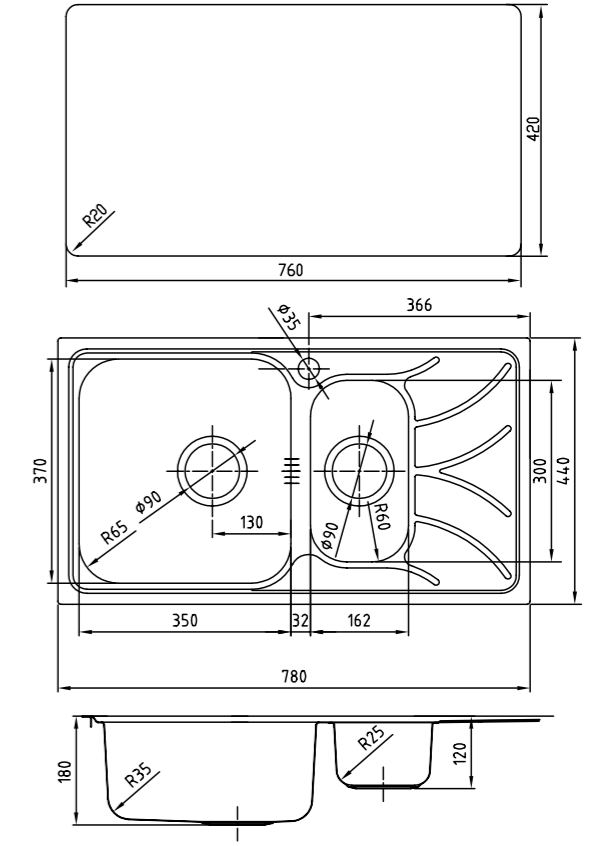

### Общие характеристики:

- Размер мойки 770 x 480 мм
- Нержавеющая сталь 0,8 мм
- Перелив на чаше
- Глубина чаши 180 мм
- Отверстие под смеситель
- Уплотнительная прокладка и комплект креплений
- Ширина шкафа от 45 см

ПРОЧНАЯ  
СТАЛЬ

**Общие характеристики:**

- Размер мойки 605 x 440 мм
- Нержавеющая сталь 0,8 мм
- Перелив на чаше
- Глубина чаши 180 мм
- Отверстие под смеситель
- Уплотнительная прокладка и комплект креплений
- Ширина шкафа от 45 см

Артикул	Поверхность	Чаша слева	Чаша справа
ARR60PLi77	Полированная	✓	
ARR60PRi77			✓
ARR60SLi77	Шелк	✓	
ARR60SRi77			✓

**Общие характеристики:**

- Размер мойки 780 x 440 мм, полуторная
- Нержавеющая сталь 0,8 мм
- Перелив на чаше
- Глубина чаши 180 мм
- Отверстие под смеситель
- Уплотнительная прокладка и комплект креплений
- Ширина шкафа от 60 см

Артикул	Поверхность	Чаша слева	Чаша справа
ARR78PLi77	Полированная	✓	
ARR78PRi77			✓
ARR78SLi77	Шелк	✓	
ARR78SRi77			✓

**Общие характеристики:**

- Размер мойки 780 x 440 мм
- Нержавеющая сталь 0,8 мм
- Перелив на чаше
- Глубина чаши 180 мм
- Отверстие под смеситель
- Уплотнительная прокладка и комплект креплений
- Ширина шкафа от 45 см