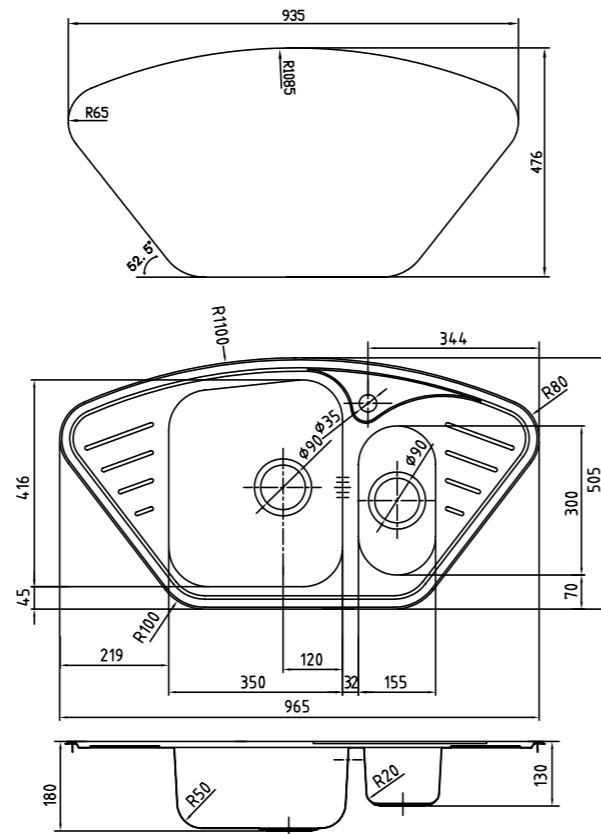

Общие характеристики:

- Угловая, размер мойки 965 x 505 мм, полуторная
- Нержавеющая сталь 0,8 мм
- Перелив на чаше
- Глубина чаши 180 мм
- Отверстие под смеситель
- Уплотнительная прокладка и комплект креплений
- Ширина шкафа от 60 см

Артикул	Поверхность
STR96Pci77	Полированная