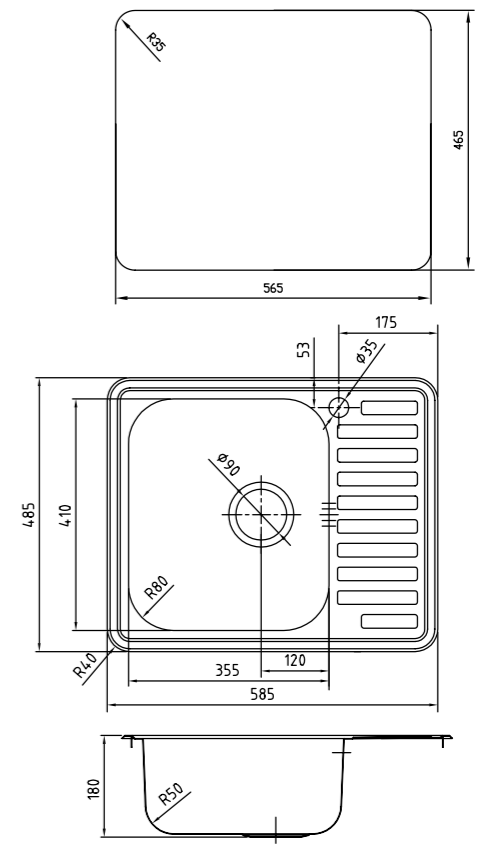

### Общие характеристики:

- Размер мойки 780 x 480 мм, полторная
- Нержавеющая сталь 0,9 мм
- Перелив на чаше
- Глубина чаши 210 мм
- Радиус закругления чаши 25 мм
- Отверстие под смеситель
- Уплотнительная прокладка и комплект креплений
- Ширина шкафа от 60 см

**Общие характеристики:**

- Размер мойки 380 x 380 мм
- Нержавеющая сталь 0,8 мм
- Перелив на чаше
- Глубина чаши 152 мм
- Отверстие под смеситель
- Уплотнительная прокладка и комплект креплений
- Ширина шкафа от 40 см

Артикул

STR38P0i77

STR38S0i77

Поверхность

Полированная

Шелк

**Общие характеристики:**

- Размер мойки 585 x 485 мм
- Нержавеющая сталь 0,8 мм
- Перелив на чаше
- Глубина чаши 180 мм
- Отверстие под смеситель
- Уплотнительная прокладка и комплект креплений
- Ширина шкафа от 45 см

✓

✓

**Общие характеристики:**

- Размер мойки 485 x 485 мм
- Нержавеющая сталь 0,8 мм
- Перелив на чаше
- Глубина чаши 180 мм
- Отверстие под смеситель
- Уплотнительная прокладка и комплект креплений
- Ширина шкафа от 50 см