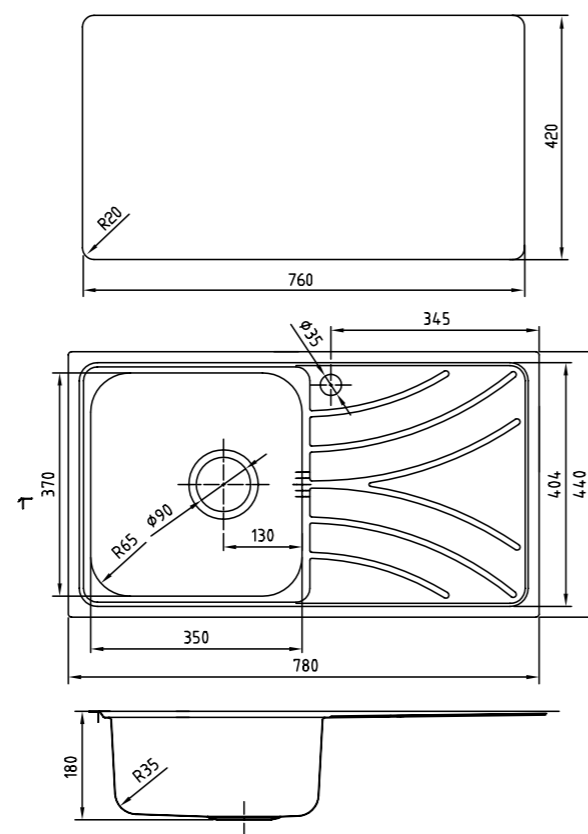

### Общие характеристики:

- Размер мойки 770 x 480 мм
- Нержавеющая сталь 0,8 мм
- Перелив на чаше
- Глубина чаши 180 мм
- Отверстие под смеситель
- Уплотнительная прокладка и комплект креплений
- Ширина шкафа от 45 см

ПРОЧНАЯ  
СТАЛЬ

**Общие характеристики:**

- Размер мойки 605 x 440 мм
- Нержавеющая сталь 0,8 мм
- Перелив на чаше
- Глубина чаши 180 мм
- Отверстие под смеситель
- Уплотнительная прокладка и комплект креплений
- Ширина шкафа от 45 см

Артикул	Поверхность	Чаша слева	Чаша справа
ARR60PLi77	Полированная	✓	
ARR60PRi77			✓
ARR60SLi77	Шелк	✓	
ARR60SRi77			✓

**Общие характеристики:**

- Размер мойки 780 x 440 мм, полуторная
- Нержавеющая сталь 0,8 мм
- Перелив на чаше
- Глубина чаши 180 мм
- Отверстие под смеситель
- Уплотнительная прокладка и комплект креплений
- Ширина шкафа от 60 см

Артикул	Поверхность	Чаша слева	Чаша справа
ARR78PLi77	Полированная	✓	
ARR78PRi77			✓
ARR78SLi77	Шелк	✓	
ARR78SRi77			✓

**Общие характеристики:**

- Размер мойки 780 x 440 мм
- Нержавеющая сталь 0,8 мм
- Перелив на чаше
- Глубина чаши 180 мм
- Отверстие под смеситель
- Уплотнительная прокладка и комплект креплений
- Ширина шкафа от 45 см