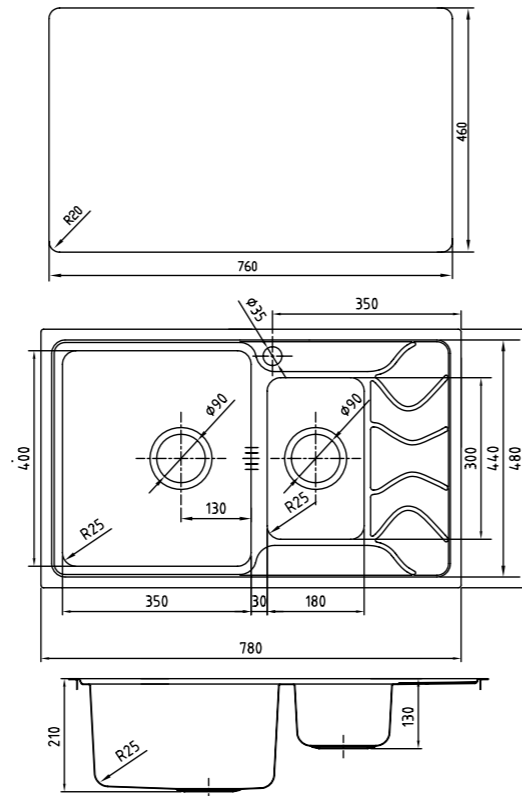

Артикул	Поверхность	Чаша слева	Чаша справа
REE61SLi77	Шелк	✓	
REE61SRi77			✓

Общие характеристики:

- Размер мойки 715 x 480 мм
- Нержавеющая сталь 0,9 мм
- Перелив на чаше
- Глубина чаши 210 мм
- Отверстие под смеситель
- Уплотнительная прокладка и комплект креплений
- Ширина шкафа от 50 см
- Радиус закругления чаши 25 мм

### Общие характеристики:

- Размер мойки 780 x 480 мм
- Нержавеющая сталь 0,9 мм
- Перелив на чаше
- Глубина чаши 210 мм
- Отверстие под смеситель
- Уплотнительная прокладка и комплект креплений
- Ширина шкафа от 45 см
- Радиус закругления чаши 25 мм

### Общие характеристики:

- Размер мойки 780 x 480 мм, полторная
- Нержавеющая сталь 0,9 мм
- Перелив на чаше
- Глубина чаши 210 мм
- Радиус закругления чаши 25 мм
- Отверстие под смеситель
- Уплотнительная прокладка и комплект креплений
- Ширина шкафа от 60 см