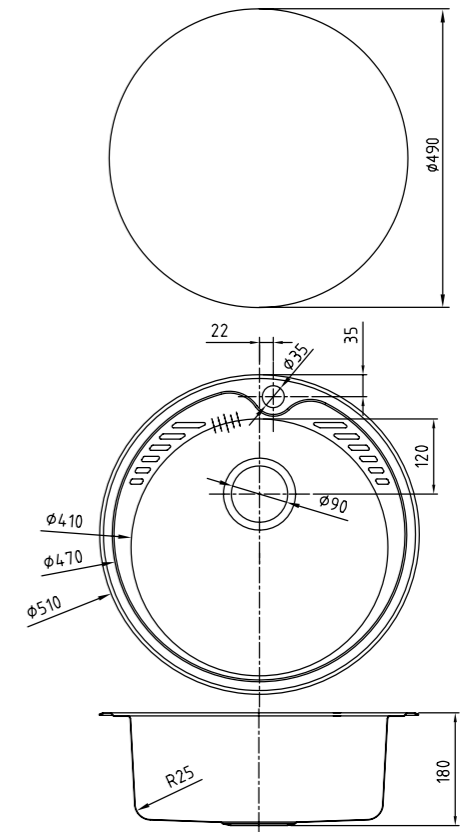

## НЕРЖАВЕЮЩАЯ СТАЛЬ

EDIFICE 28-30 стр.				
Размер мойки, мм	Фотография	Артикул	Поверхность	Ширина шкафа, см
440 x 440		EDI44S0i77	шелк	от 45
540 x 440		EDI54S0i77	шелк	от 60
420 x 420		EDI42P0i77	полированная	от 45
FOCUS 31-32 стр.				
D 510		FOC51M1i77	матовая	от 45
560x435		FOC56MLi77	матовая	от 40
560x435		FOC56MRi77	матовая	от 40

**Общие характеристики:**

- Диаметр мойки 490 мм
- Нержавеющая сталь 0,8 мм
- Перелив на чаше
- Глубина чаши 180 мм
- Отверстие под смеситель
- Уплотнительная прокладка и комплект креплений
- Ширина шкафа от 45 см

Артикул  
SUN49P0i77  
SUN49S0i77

Поверхность  
Полированная  
Шелк

**Общие характеристики:**

- Диаметр мойки 510 мм
- Нержавеющая сталь 0,8 мм
- Перелив на чаше
- Глубина чаши 180 мм
- Отверстие под смеситель
- Уплотнительная прокладка и комплект креплений
- Ширина шкафа от 45 см