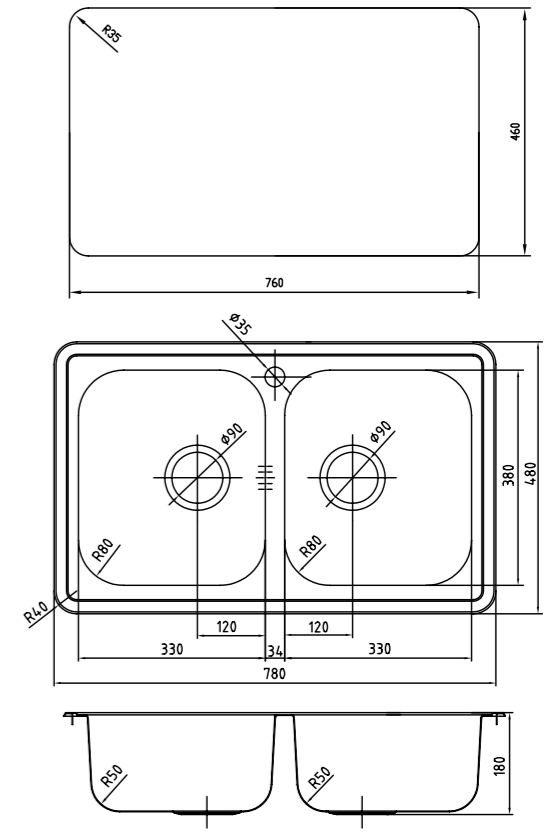

✓

✓

**Общие характеристики:**

- Размер мойки 485 x 485 мм
- Нержавеющая сталь 0,8 мм
- Перелив на чаше
- Глубина чаши 180 мм
- Отверстие под смеситель
- Уплотнительная прокладка и комплект креплений
- Ширина шкафа от 50 см

### Общие характеристики:

- Размер мойки 605 x 480 мм, полуторная
- Нержавеющая сталь 0,8 мм
- Перелив на чаше
- Глубина чаши 180 мм
- Отверстие под смеситель
- Уплотнительная прокладка и комплект креплений
- Ширина шкафа от 60 см

### Общие характеристики:

- Размер мойки 780 x 480 мм, 2 чаши
- Нержавеющая сталь 0,8 мм
- Перелив на чаше
- Глубина чаши 180 мм
- Отверстие под смеситель
- Уплотнительная прокладка и комплект креплений
- Ширина шкафа от 80 см

### Общие характеристики:

- Угловая, размер мойки 965 x 505 мм, полуторная
- Нержавеющая сталь 0,8 мм
- Перелив на чаше
- Глубина чаши 180 мм
- Отверстие под смеситель
- Уплотнительная прокладка и комплект креплений
- Ширина шкафа от 60 см