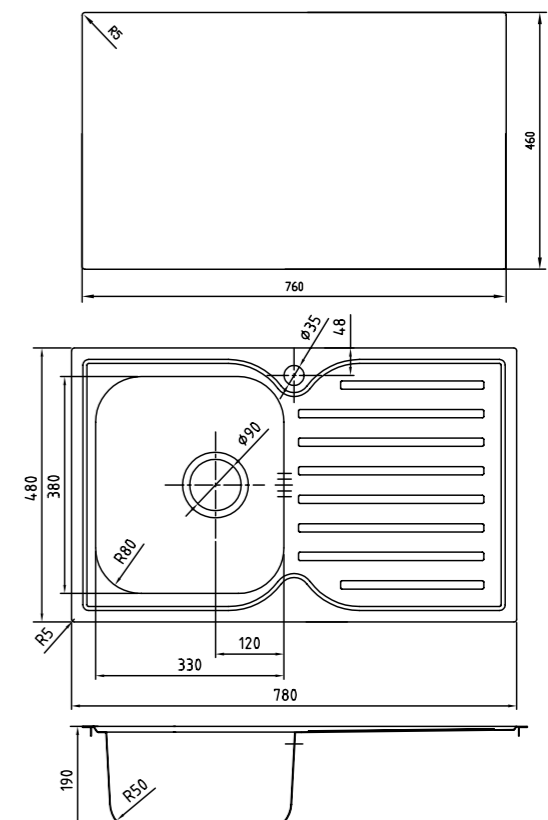

✓

✓

**Общие характеристики:**

- Размер мойки 485 x 485 мм
- Нержавеющая сталь 0,8 мм
- Перелив на чаше
- Глубина чаши 180 мм
- Отверстие под смеситель
- Уплотнительная прокладка и комплект креплений
- Ширина шкафа от 50 см

Артикул

STR48P0i77

STR48S0i77

Поверхность

Полированная

Шелк

**Общие характеристики:**

- Размер мойки 780 x 480 мм
- Нержавеющая сталь 0,8 мм
- Перелив на чаше
- Глубина чаши 190 мм
- Отверстие под смеситель
- Уплотнительная прокладка и комплект креплений
- Ширина шкафа от 45 см

### Общие характеристики:

- Размер мойки 605 x 480 мм, полуторная
- Нержавеющая сталь 0,8 мм
- Перелив на чаше
- Глубина чаши 180 мм
- Отверстие под смеситель
- Уплотнительная прокладка и комплект креплений
- Ширина шкафа от 60 см