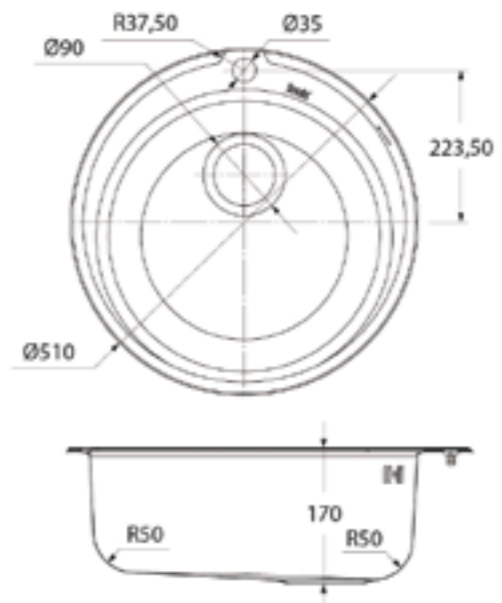

### Общие характеристики:

- Размер мойки 605 x 480 мм, полуторная
- Нержавеющая сталь 0,8 мм
- Перелив на чаше
- Глубина чаши 180 мм
- Отверстие под смеситель
- Уплотнительная прокладка и комплект креплений
- Ширина шкафа от 60 см

### Общие характеристики:

- Размер мойки 780 x 480 мм, 2 чаши
- Нержавеющая сталь 0,8 мм
- Перелив на чаше
- Глубина чаши 180 мм
- Отверстие под смеситель
- Уплотнительная прокладка и комплект креплений
- Ширина шкафа от 80 см

### Общие характеристики:

- Угловая, размер мойки 965 x 505 мм, полуторная
- Нержавеющая сталь 0,8 мм
- Перелив на чаше
- Глубина чаши 180 мм
- Отверстие под смеситель
- Уплотнительная прокладка и комплект креплений
- Ширина шкафа от 60 см

### Общие характеристики:

- Диаметр 510 мм
- Нержавеющая сталь 0,7 мм
- Перелив на чаше
- Глубина чаши 170 мм
- Отверстие под смеситель
- Уплотнительная прокладка и комплект креплений
- Ширина шкафа от 45 см