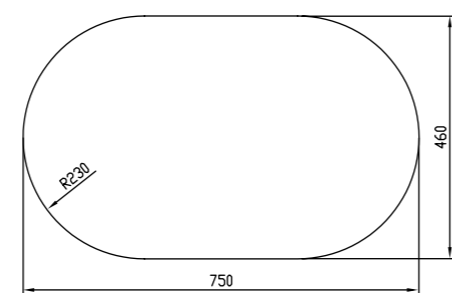

Общие характеристики:

- Размер мойки 650 x 460 мм
- Нержавеющая сталь 0,8 мм
- Перелив на чаше
- Глубина чаши 180 мм
- Отверстие под смеситель
- Уплотнительная прокладка и комплект креплений
- Ширина шкафа от 45 см

Артикул	Поверхность	Чаша слева	Чаша справа
SUN65PLI77	Полированная	✓	✓
SUN65PRI77		✓	✓
SUN65SLI77	Шелк	✓	✓
SUN65SRI77		✓	✓