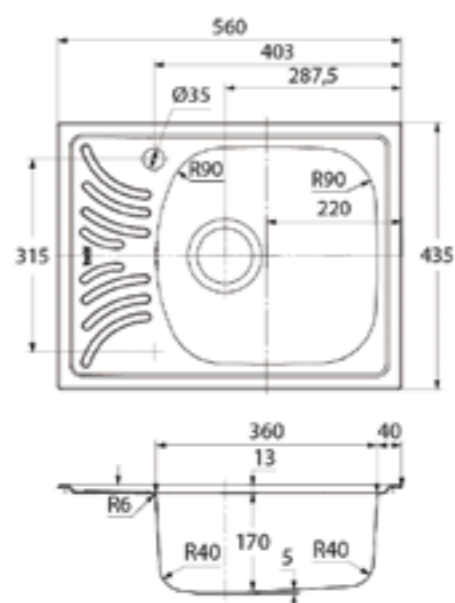

Общие характеристики:

- Диаметр 510 мм
- Нержавеющая сталь 0,7 мм
- Перелив на чаше
- Глубина чаши 170 мм
- Отверстие под смеситель
- Уплотнительная прокладка и комплект креплений
- Ширина шкафа от 45 см

Артикул
FOC51M1i77

Поверхность
Матовая