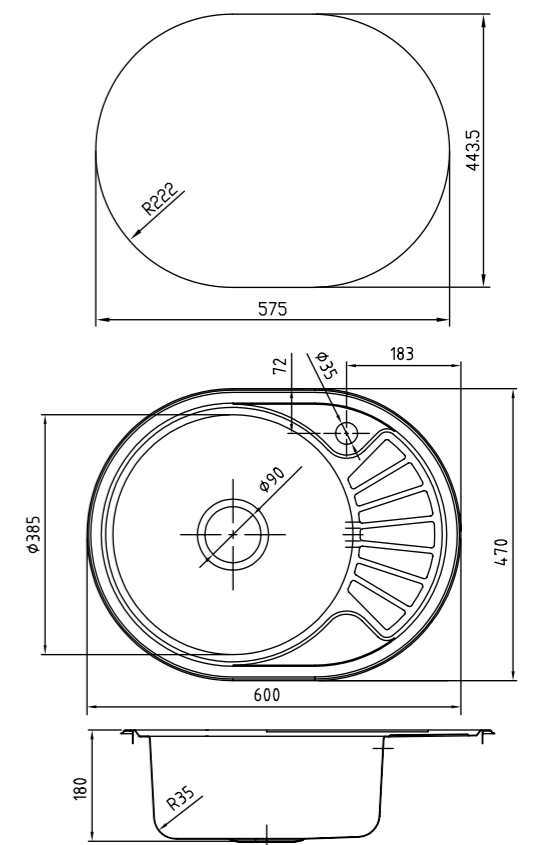

**Общие характеристики:**

- Диаметр мойки 490 мм
- Нержавеющая сталь 0,8 мм
- Перелив на чаше
- Глубина чаши 180 мм
- Отверстие под смеситель
- Уплотнительная прокладка и комплект креплений
- Ширина шкафа от 45 см

Артикул  
SUN49P0i77  
SUN49S0i77

Поверхность  
Полированная  
Шелк

**Общие характеристики:**

- Диаметр мойки 510 мм
- Нержавеющая сталь 0,8 мм
- Перелив на чаше
- Глубина чаши 180 мм
- Отверстие под смеситель
- Уплотнительная прокладка и комплект креплений
- Ширина шкафа от 45 см

Артикул  
SUN51P0i77  
SUN51S0i77

Поверхность  
Полированная  
Шелк

**Общие характеристики:**

- Диаметр мойки 505 мм
- Нержавеющая сталь 0,8 мм
- Перелив на чаше
- Глубина чаши 180 мм
- Отверстие под смеситель
- Уплотнительная прокладка и комплект креплений
- Ширина шкафа от 45 см

Артикул  
SUN50P0i77  
SUN50S0i77

Поверхность  
Полированная  
Шелк

**Общие характеристики:**

- Размер мойки 600 x 470 мм
- Нержавеющая сталь 0,8 мм
- Перелив на чаше
- Глубина чаши 180 мм
- Отверстие под смеситель
- Уплотнительная прокладка и комплект креплений
- Ширина шкафа от 45 см