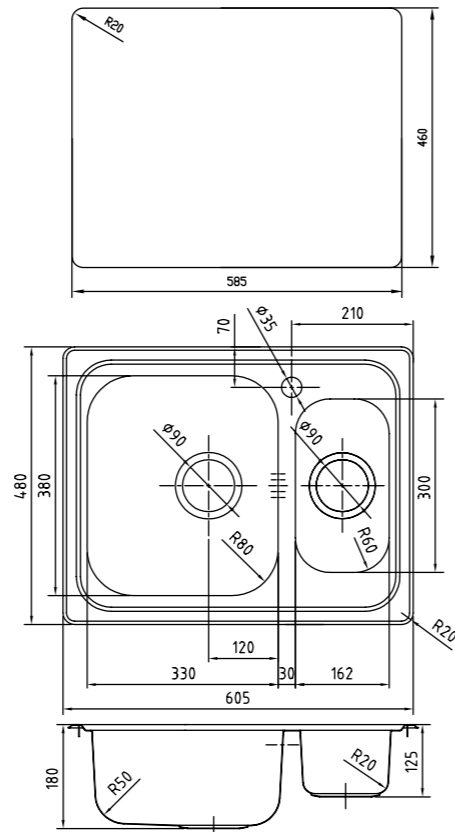

✓

✓

**Общие характеристики:**

- Размер мойки 485 x 485 мм
- Нержавеющая сталь 0,8 мм
- Перелив на чаше
- Глубина чаши 180 мм
- Отверстие под смеситель
- Уплотнительная прокладка и комплект креплений
- Ширина шкафа от 50 см

Артикул

STR48P0i77

STR48S0i77

Поверхность

Полированная

Шелк

**Общие характеристики:**

- Размер мойки 780 x 480 мм
- Нержавеющая сталь 0,8 мм
- Перелив на чаше
- Глубина чаши 190 мм
- Отверстие под смеситель
- Уплотнительная прокладка и комплект креплений
- Ширина шкафа от 45 см

### Общие характеристики:

- Размер мойки 605 x 480 мм, полуторная
- Нержавеющая сталь 0,8 мм
- Перелив на чаше
- Глубина чаши 180 мм
- Отверстие под смеситель
- Уплотнительная прокладка и комплект креплений
- Ширина шкафа от 60 см

### Общие характеристики:

- Размер мойки 780 x 480 мм, 2 чаши
- Нержавеющая сталь 0,8 мм
- Перелив на чаше
- Глубина чаши 180 мм
- Отверстие под смеситель
- Уплотнительная прокладка и комплект креплений
- Ширина шкафа от 80 см