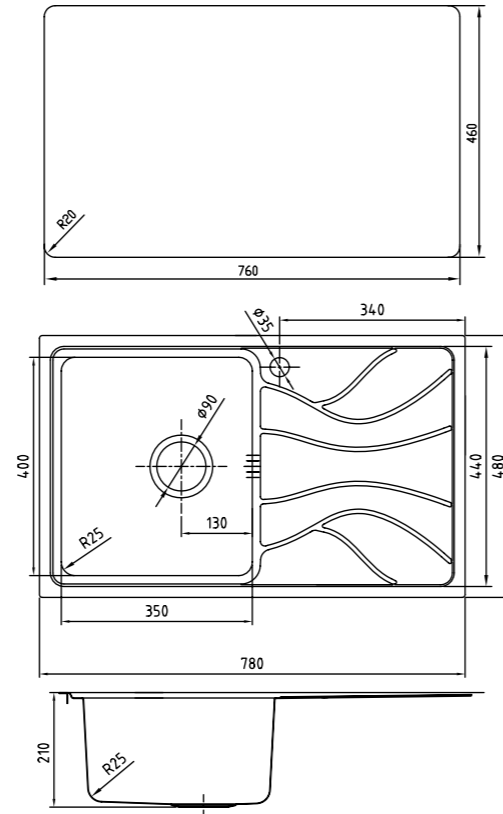

Артикул	Поверхность	Чаша слева	Чаша справа
REE61SLi77	Шелк	✓	
REE61SRi77			✓

Общие характеристики:

- Размер мойки 715 x 480 мм
- Нержавеющая сталь 0,9 мм
- Перелив на чаше
- Глубина чаши 210 мм
- Отверстие под смеситель
- Уплотнительная прокладка и комплект креплений
- Ширина шкафа от 50 см
- Радиус закругления чаши 25 мм

Артикул	Поверхность	Чаша слева	Чаша справа
REE71SLi77	Шелк	✓	
REE71SRi77			✓

ПРОЧНАЯ  
СТАЛЬ

АНТИРУЖИВОЕ  
ПОКРЫТИЕ

ОТВЕРСТИЕ  
ПОД СМЕСИТЕЛЬ

0,8-1,0  
мм  
УВЕЛИЧЕННАЯ  
ТОЛЩИНА СТенок

15  
лет  
ГАРАНТИЯ

### Общие характеристики:

- Размер мойки 780 x 480 мм
- Нержавеющая сталь 0,9 мм
- Перелив на чаше
- Глубина чаши 210 мм
- Отверстие под смеситель
- Уплотнительная прокладка и комплект креплений
- Ширина шкафа от 45 см
- Радиус закругления чаши 25 мм

### Общие характеристики:

- Размер мойки 780 x 480 мм, полторная
- Нержавеющая сталь 0,9 мм
- Перелив на чаше
- Глубина чаши 210 мм
- Радиус закругления чаши 25 мм
- Отверстие под смеситель
- Уплотнительная прокладка и комплект креплений
- Ширина шкафа от 60 см