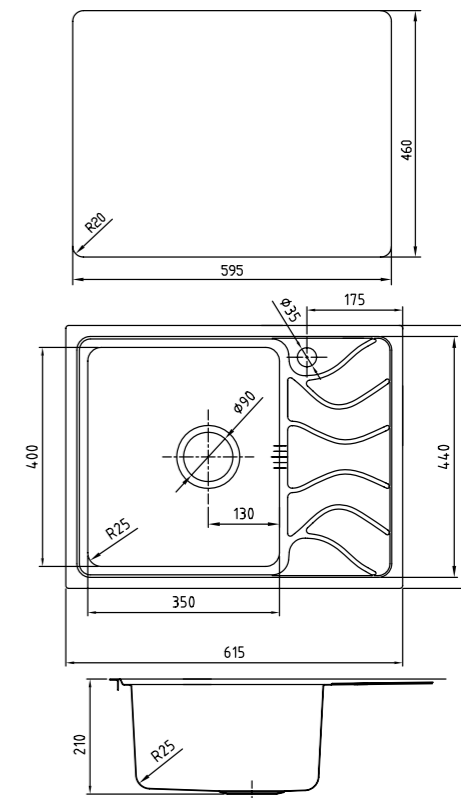

Артикул	Поверхность	Чаша слева	Чаша справа
ARR60PLi77	Полированная	✓	
ARR60PRi77			✓
ARR60SLi77	Шелк	✓	
ARR60SRi77			✓

**Общие характеристики:**

- Размер мойки 780 x 440 мм, полуторная
- Нержавеющая сталь 0,8 мм
- Перелив на чаше
- Глубина чаши 180 мм
- Отверстие под смеситель
- Уплотнительная прокладка и комплект креплений
- Ширина шкафа от 60 см

Артикул	Поверхность	Чаша слева	Чаша справа
ARR78PLi77	Полированная	✓	
ARR78PRi77			✓
ARR78SLi77	Шелк	✓	
ARR78SRi77			✓

**Общие характеристики:**

- Размер мойки 780 x 440 мм
- Нержавеющая сталь 0,8 мм
- Перелив на чаше
- Глубина чаши 180 мм
- Отверстие под смеситель
- Уплотнительная прокладка и комплект креплений
- Ширина шкафа от 45 см

REEVA  
КОЛЛЕКЦИЯ

Общие характеристики:

- Размер мойки 615 x 480 мм
- Нержавеющая сталь 0,9 мм
- Перелив на чаше
- Глубина чаши 210 мм
- Отверстие под смеситель
- Уплотнительная прокладка и комплект креплений
- Ширина шкафа от 45 см
- Радиус закругления чаши 25 мм

Артикул	Поверхность	Чаша слева	Чаша справа
REE61SLi77	Шелк	✓	
REE61SRi77			✓

Общие характеристики:

- Размер мойки 715 x 480 мм
- Нержавеющая сталь 0,9 мм
- Перелив на чаше
- Глубина чаши 210 мм
- Отверстие под смеситель
- Уплотнительная прокладка и комплект креплений
- Ширина шкафа от 50 см
- Радиус закругления чаши 25 мм