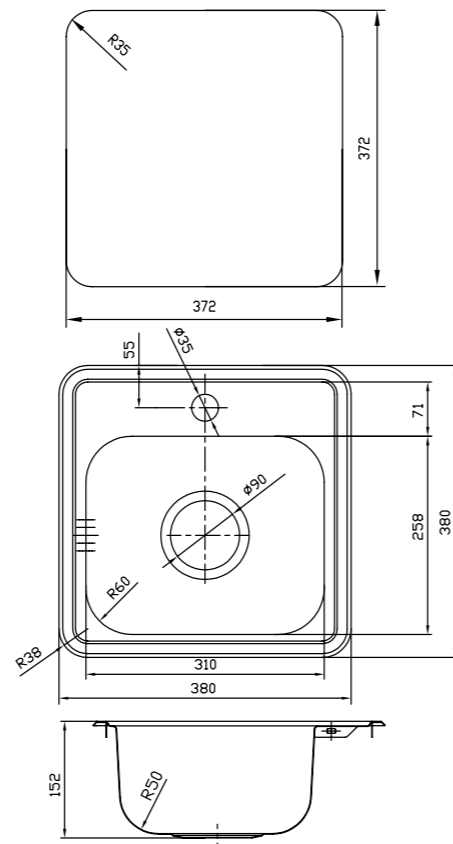

### Общие характеристики:

- Размер мойки 780 x 480 мм
- Нержавеющая сталь 0,9 мм
- Перелив на чаше
- Глубина чаши 210 мм
- Отверстие под смеситель
- Уплотнительная прокладка и комплект креплений
- Ширина шкафа от 45 см
- Радиус закругления чаши 25 мм

### Общие характеристики:

- Размер мойки 780 x 480 мм, полторная
- Нержавеющая сталь 0,9 мм
- Перелив на чаше
- Глубина чаши 210 мм
- Радиус закругления чаши 25 мм
- Отверстие под смеситель
- Уплотнительная прокладка и комплект креплений
- Ширина шкафа от 60 см

Артикул	Поверхность	Чаша слева	Чаша справа
REE78SXI77	Шелк	✓	
REE78SZI77			✓

**Общие характеристики:**

- Размер мойки 380 x 380 мм
- Нержавеющая сталь 0,8 мм
- Перелив на чаше
- Глубина чаши 152 мм
- Отверстие под смеситель
- Уплотнительная прокладка и комплект креплений
- Ширина шкафа от 40 см