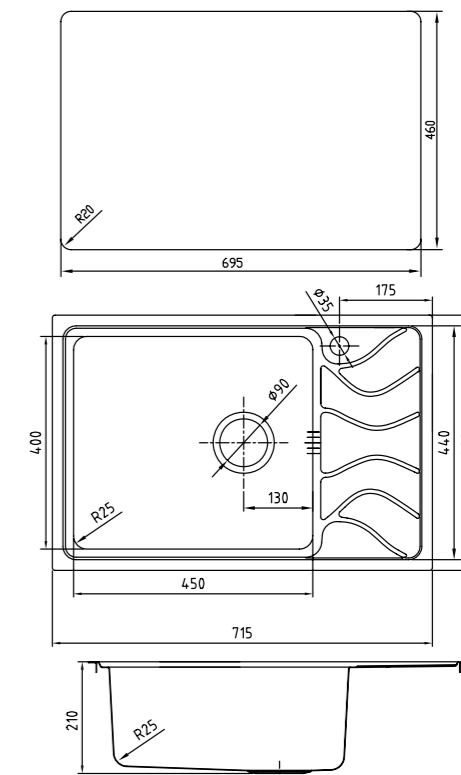

ПРОЧНАЯ
СТАЛЬ

АНТИРУЖИВОЕ
ПОКРЫТИЕ

ОТВЕРСТИЕ
ПОД СМЕСИТЕЛЬ

0,8-1,0
мм
УВЕЛИЧЕННАЯ
ТОЛЩИНА СТенок

15
лет
ГАРАНТИЯ

НЕРЖАВЕЮЩАЯ
СТАЛЬ

GRANUCRYL

GRANUCRYL

ОДНОЗАХВАТНЫЕ

ДВУХЗАХВАТНЫЕ