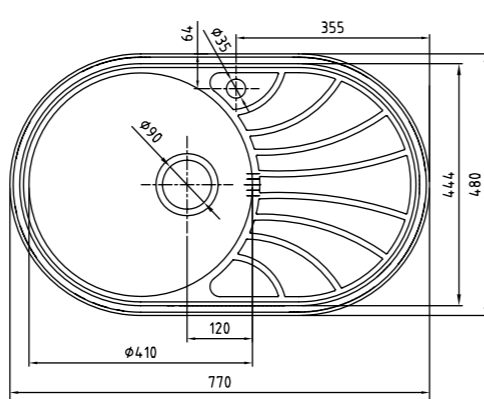

Общие характеристики:

- Размер мойки 650 x 460 мм
- Нержавеющая сталь 0,8 мм
- Перелив на чаше
- Глубина чаши 180 мм
- Отверстие под смеситель
- Уплотнительная прокладка и комплект креплений
- Ширина шкафа от 45 см

Артикул	Поверхность	Чаша слева	Чаша справа
SUN65PLI77	Полированная	✓	✓
SUN65PRI77		✓	✓
SUN65SLI77	Шелк	✓	✓
SUN65SRI77		✓	✓