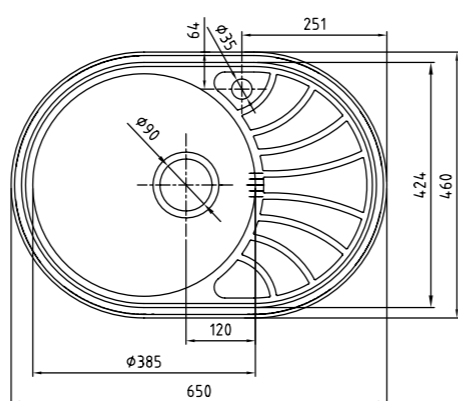

**Общие характеристики:**

- Диаметр мойки 490 мм
- Нержавеющая сталь 0,8 мм
- Перелив на чаше
- Глубина чаши 180 мм
- Отверстие под смеситель
- Уплотнительная прокладка и комплект креплений
- Ширина шкафа от 45 см

Артикул  
SUN51P0i77  
SUN51S0i77

Поверхность  
Полированная  
Шелк

**Общие характеристики:**

- Диаметр мойки 505 мм
- Нержавеющая сталь 0,8 мм
- Перелив на чаше
- Глубина чаши 180 мм
- Отверстие под смеситель
- Уплотнительная прокладка и комплект креплений
- Ширина шкафа от 45 см

Артикул  
SUN50P0i77  
SUN50S0i77

Поверхность  
Полированная  
Шелк

**Общие характеристики:**

- Размер мойки 600 x 470 мм
- Нержавеющая сталь 0,8 мм
- Перелив на чаше
- Глубина чаши 180 мм
- Отверстие под смеситель
- Уплотнительная прокладка и комплект креплений
- Ширина шкафа от 45 см

### Общие характеристики:

- Размер мойки 650 x 460 мм
- Нержавеющая сталь 0,8 мм
- Перелив на чаше
- Глубина чаши 180 мм
- Отверстие под смеситель
- Уплотнительная прокладка и комплект креплений
- Ширина шкафа от 45 см