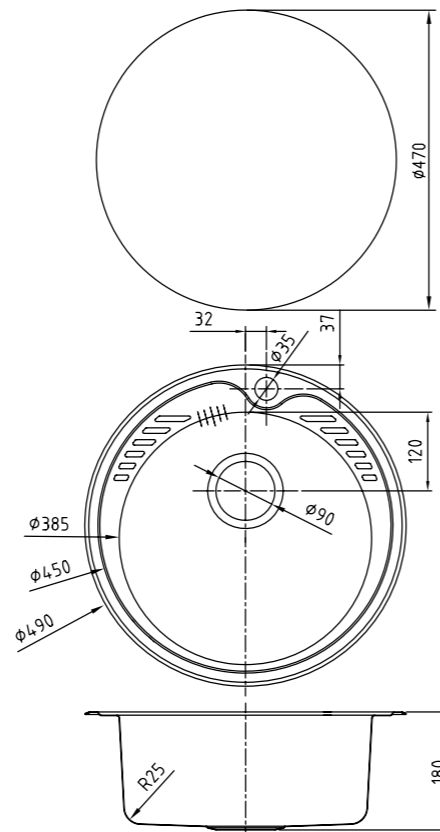

## НЕРЖАВЕЮЩАЯ СТАЛЬ

EDIFICE 28-30 стр.				
Размер мойки, мм	Фотография	Артикул	Поверхность	Ширина шкафа, см
440 x 440		EDI44S0i77	шелк	от 45
540 x 440		EDI54S0i77	шелк	от 60
420 x 420		EDI42P0i77	полированная	от 45
FOCUS 31-32 стр.				
D 510		FOC51M1i77	матовая	от 45
560x435		FOC56MLi77	матовая	от 40
560x435		FOC56MRi77	матовая	от 40

**Общие характеристики:**

- Диаметр мойки 490 мм
- Нержавеющая сталь 0,8 мм
- Перелив на чаше
- Глубина чаши 180 мм
- Отверстие под смеситель
- Уплотнительная прокладка и комплект креплений
- Ширина шкафа от 45 см

Артикул  
SUN49P0i77  
SUN49S0i77

Поверхность  
Полированная  
Шелк

**Общие характеристики:**

- Диаметр мойки 510 мм
- Нержавеющая сталь 0,8 мм
- Перелив на чаше
- Глубина чаши 180 мм
- Отверстие под смеситель
- Уплотнительная прокладка и комплект креплений
- Ширина шкафа от 45 см