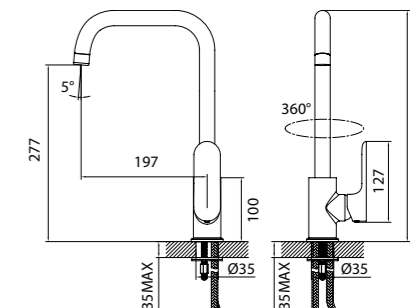

- **Картридж:** керамический Softap 35 мм
- **Аэратор:** пластиковый Neoperl®
- **Угол поворота излива:** 360°
- **В комплекте:** гибкая подводка, крепеж, пластиковая проставка для надежной фиксации смесителя на мойке
- Увеличенное никель-хромовое покрытие