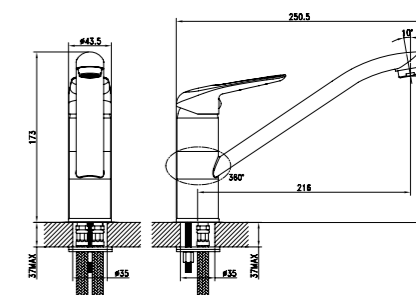

Смеситель для кухни
MALsboo05

- **Картридж:** керамический Softap 35 мм
- **Аэратор:** пластиковый Neoperl®
- **Угол поворота излива:** 360°
- **В комплекте:** гибкая подводка, крепеж, пластиковая прокладка для надежной фиксации смесителя на мойке
- Увеличенное никель-хромовое покрытие