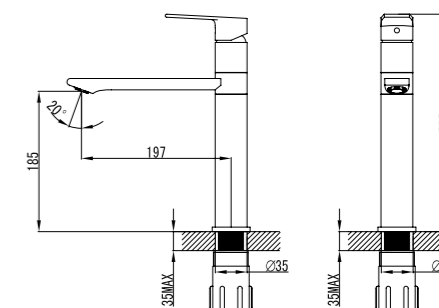

- **Картридж:** керамический Kerox 35 мм
- **Аэратор:** пластиковый Neoperl® с технологией легкого снятия
- **Угол поворота излива:** 360°
- **В комплекте:** гибкая подводка, крепеж, пластиковая прокладка для надежной фиксации смесителя на мойке
- Увеличенное никель-хромовое покрытие