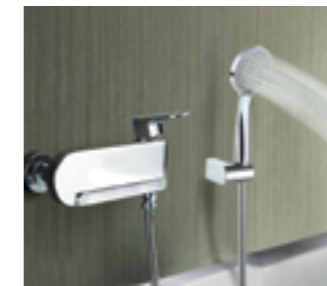

Особое преимущество: