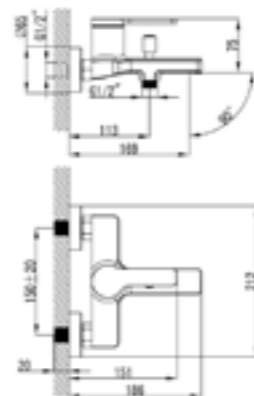

НОВИНКА

Яркая коллекция смесителей **Color Plus** с цветными сменными чехлами на ручки актуальных оттенков станет настоящей находкой для тех, кто любит окружать себя красивыми модными предметами. Разнообразная палитра: классический черный, насыщенный малиновый, мятно-голубой и тыквенный — позволит вносить в интерьер новые краски хоть каждый день.

- **Картридж:** керамический Kerox 35 мм
- **Аэратор:** скрытый поворотный силиконовый Neoperl® с технологией регулировки направления потока воды и технологией легкой очистки от известковых отложений
- **В комплекте:** гибкая подводка, крепеж
- Увеличенное никель-хромовое покрытие

- **Картридж:** керамический Kerox 35 мм
- **Аэратор:** скрытый поворотный силиконовый Neoperl® с технологией регулировки направления потока воды и технологией легкой очистки от известковых отложений
- **Дивертор:** вытяжной фиксируемый
- **В комплекте:** крепеж
- Увеличенное никель-хромовое покрытие

- **Картридж:** керамический Kerox 35 мм
- **Аэратор:** скрытый поворотный силиконовый Neoperl® с технологией регулировки направления потока воды и технологией легкой очистки от известковых отложений
- **Угол поворота излива:** 360°
- **В комплекте:** гибкая подводка, крепеж, пластиковая проставка для надежной фиксации смесителя на мойке
- Увеличенное никель-хромовое покрытие

Особые преимущества:

4 ЦВЕТНЫХ СИЛИКОНОВЫХ ЧЕХЛА В КОМПЛЕКТЕ

- малиновый сорбет
- антрацит
- тыква
- мята

- **Картридж:** керамический Sedal 40 мм
- **Аэратор:** силиконовый Neoperl® с технологией легкой очистки от известковых отложений
- **В комплекте:** гибкая подводка, крепеж
- Увеличенное никель-хромовое покрытие