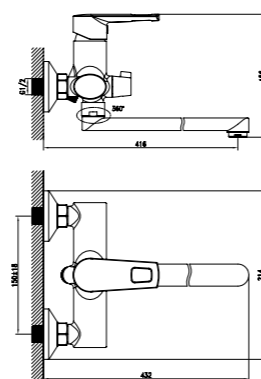

Зеркальная поверхность, симбиоз прямых и округлых фигур, практичность — так можно описать коллекцию смесителей **Runo**. Современный дизайн, в котором продумана каждая деталь, — даже ручка смесителя оборудована отверстием, что делает ее еще более удобной для захвата.

- **Картридж:** керамический Softap 35 мм
- **Аэратор:** пластиковый Neoperl®
- **Угол поворота излива:** 360°
- **В комплекте:** гибкая подводка, крепеж, пластиковая прокладка для надежной фиксации смесителя на мойке
- Увеличенное никель-хромовое покрытие

- **Картридж:** керамический Softap 35 мм
- **Аэратор:** пластиковый Neoperl®
- **В комплекте:** гибкая подводка, крепеж
- Увеличенное никель-хромовое покрытие

Особые преимущества:

Петля на ручке позволяет управлять смесителем даже одним пальцем, что особенно удобно, когда руки грязные или в мыле.

- **Картридж:** керамический Softap 35 мм
- **Аэратор:** пластиковый Neoperl®
- **Дивертор:** вытяжной фиксируемый
- **В комплекте:** гибкий шланг из нержавеющей стали 1,5 м с системами Twist Free и Double Lock, настенный держатель для лейки, лейка (1 режим: Rain)
- Увеличенное никель-хромовое покрытие

- **Картридж:** керамический Softap 35 мм
- **Аэратор:** пластиковый Neoperl®
- **Длина излива:** 350 мм
- **Дивертор:** керамический
- **В комплекте:** гибкий шланг из нержавеющей стали 1,5 м с системами Twist Free и Double Lock, настенный держатель для лейки, лейка (1 режим: Rain)
- Увеличенное никель-хромовое покрытие

НАДЕЖНАЯ
ЛАТУНЬ

СТОЙКОЕ
ПОКРЫТИЕ НАДОЛГО

ПОКАЗАТЕЛЬ УДОБСТВА

ЛЕЙКА+ШЛАНГ
В КОМПЛЕКТЕ

10
ЛЕТ
ГАРАНТИЯ