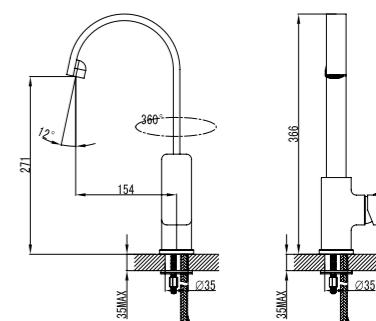

- **Картридж:** керамический Kerox 35 мм
- **Аэратор:** скрытый поворотный пластиковый Neoperl® с технологией регулировки направления потока воды
- **Угол поворота излива:** 360°
- **В комплекте:** гибкая подводка, крепеж, пластиковая проставка для надежной фиксации смесителя на мойке
- Увеличенное никель-хромовое покрытие