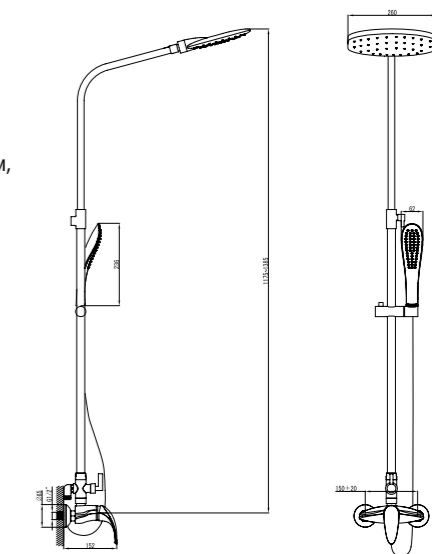

- **Картридж:** керамический Sedal 35 мм
- **Телескопическая стойка**
- **Дивертор:** керамический
- **В комплекте:** смеситель для душа, верхняя лейка 260x189 мм, ручная лейка (3 режима: Rain, Massage, Rain&Massage), стойка для душа, держатель для лейки, шланг 1,5 м из нержавеющей стали с системами Twist Free и Double Lock
- Увеличенное никель-хромовое покрытие
- **Цвет:** белый