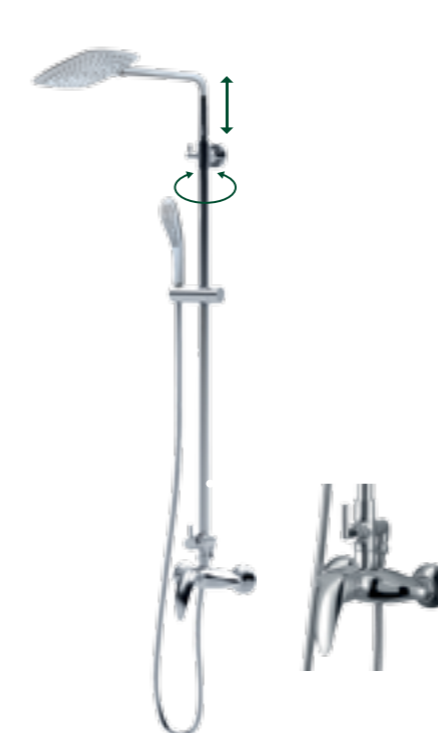

Смеситель для душа с верхним душем
LEAsv00i06