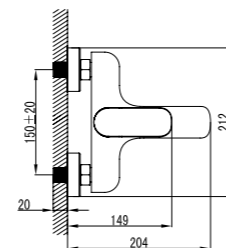

Игра двух цветов — белоснежного и сияющего хромированного — в коллекции **Calipso** создает невероятно уточненный и стильный образ, который станет настоящим украшением интерьера.

- **Картридж:** керамический Softap 35 мм
- **Аэратор:** скрытый поворотный силиконовый Neoperl® с технологией регулировки направления потока воды и технологией легкой очистки от известковых отложений
- **В комплекте:** гибкая подводка, крепеж
- **Цвет:** белый/хром
- Увеличенное никель-хромовое покрытие

- **Картридж:** керамический Kerox 35 мм
- **Аэратор:** скрытый поворотный силиконовый Neoperl® с технологией регулировки направления потока воды и технологией легкой очистки от известковых отложений
- **Дивертор:** вытяжной фиксируемый
- **В комплекте:** шланг из нержавеющей стали 1,5 м с системами Twist Free и Double Lock, настенный держатель для лейки, лейка для душа (1 режим)
- **Цвет:** белый/хром
- Увеличенное никель-хромовое покрытие

- **Картридж:** керамический Kerox 35 мм
- **Аэратор:** скрытый поворотный силиконовый Neoperl® с технологией регулировки направления потока воды и технологией легкой очистки от известковых отложений
- **Дивертор:** керамический
- **В комплекте:** шланг из нержавеющей стали 1,5 м с системами Twist Free и Double Lock, лейка для душа (1 режим)
- **Цвет:** белый/хром
- Увеличенное никель-хромовое покрытие

- **Картридж:** керамический Kerox 35 мм
- **Аэратор:** скрытый поворотный силиконовый Neoperl® с технологией регулировки направления потока воды и технологией легкой очистки от известковых отложений
- **Угол поворота излива:** 360°
- **В комплекте:** гибкая подводка, крепеж, пластиковая прокладка для надежной фиксации смесителя на мойке
- **Цвет:** белый/хром
- Увеличенное никель-хромовое покрытие

Особые преимущества:

Легкая очистка аэратора