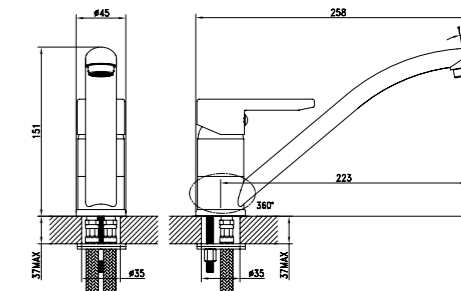

- **Картридж:** керамический Softap 35 мм
- **Аэратор:** пластиковый Neoperl®
- **Угол поворота излива:** 360°
- **В комплекте:** гибкая подводка, крепеж, пластиковая прокладка для надежной фиксации смесителя на мойке
- Увеличенное никель-хромовое покрытие