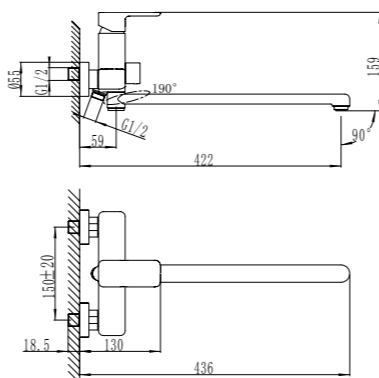

Смеситель для ванны с длинным изливом
BR1sblzi10

- **Картридж:** керамический Sedal 35 мм
- **Аэратор:** силиконовый Neoperl® с технологией легкой очистки от известковых отложений
- **Длина излива:** 350 мм
- **Дивертор:** керамический
- Увеличенное никель-хромовое покрытие