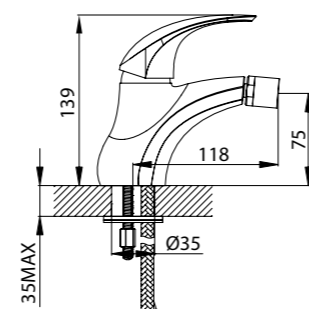

- **Картридж:** керамический Sedal 35 мм
- **Аэратор:** пластиковый Neoperl®
- **В комплекте:** гибкая подводка, крепеж
- Увеличенное никель-хромовое покрытие