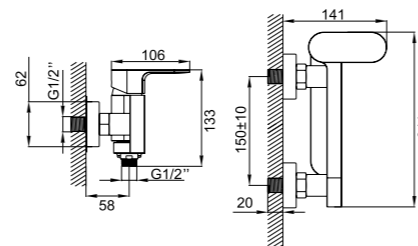

- **Картридж:** керамический Sedal 35 мм
- **Аэратор:** пластиковый Neoperl®
- **Дивертор:** керамический, интегрирован в излив
- **В комплекте:** гибкий шланг из нержавеющей стали 1,5 м с системами Double Lock и Twist Free, настенный держатель для лейки с креплением, лейка для душа (3 режима: Rain, Massage, Rain&Massage)
- Увеличенное никель-хромовое покрытие
- Излив складывается под корпус