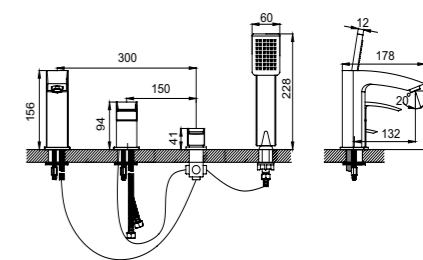

- **Картридж:** керамический Kerox 35 мм
- **Аэратор:** пластиковый Neoperl®
- **Дивертор:** керамический
- **В комплекте:** излив, смеситель, лейка для душа (1 режим: Rain), держатель лейки, гибкий шланг из нержавеющей стали 2 м с системами Double Lock и Twist Free, гибкая подводка, комплект крепления, гибкий шланг
- Увеличенное никель-хромовое покрытие