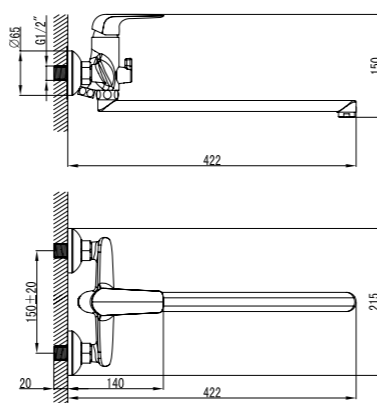

НАДЕЖНАЯ
ЛАТУНЬ

СТОЙКОЕ
ПОКРЫТИЕ НАДОЛГО

ПОКАЗАТЕЛЬ УДОБСТВА

ЛЕЙКА+ШЛАНГ
В КОМПЛЕКТЕ

10
ЛЕТ
ГАРАНТИЯ