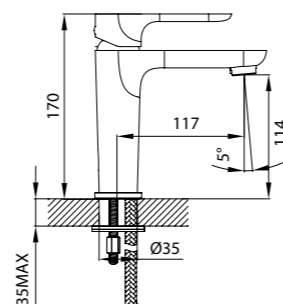

- **Картридж:** керамический Softap 35 мм
- **Аэратор:** пластиковый Neoperl® с технологией регулировки направления потока воды
- **В комплекте:** гибкая подводка, крепеж
- Увеличенное никель-хромовое покрытие