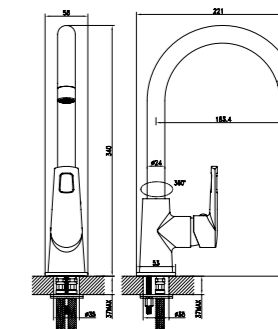

- **Картридж:** керамический Softap 35 мм
- **Аэратор:** пластиковый Neoperl®
- **Угол поворота излива:** 360°
- **В комплекте:** гибкая подводка, крепеж, пластиковая прокладка для надежной фиксации смесителя на мойке
- Увеличенное никель-хромовое покрытие