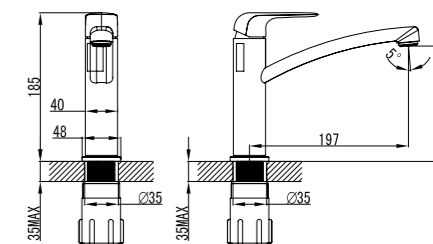

Смесители из коллекции **Pond** отличает стильный современный образ, в основе которого — квадратный силуэт с мягкими обтекаемыми линиями и зеркально-гладкими поверхностями. Смеситель для умывальника Pond оборудован особым аэратором, который легко откручивается, благодаря чему его очистка занимает буквально пару минут.

- **Картридж:** керамический Softap 30 мм
- **Аэратор:** пластиковый Neoperl®
- **Угол поворота излива:** 360°
- **В комплекте:** гибкая подводка, крепеж, пластиковая прокладка для надежной фиксации смесителя на мойке
- Увеличенное никель-хромовое покрытие

- **Картридж:** керамический Softap 30 мм
- **Аэратор:** пластиковый Neoperl® с технологией легкого снятия
- **В комплекте:** гибкая подводка, крепеж
- Увеличенное никель-хромовое покрытие

Особые преимущества:

КАРТРИДЖ
softap

Картридж Softap

Точная регулировка температуры и напора воды за счет особенно плавного хода ручки.

АЭРАТОР ЛЕГКО СНИМАЕТСЯ

Аэратор легко снимается

Удобное откручивание аэратора для очистки без специального ключа — с помощью подручных средств, например, монетки, столового ножа, ручки ложки.

- **Картридж:** керамический Softap 30 мм
- **Аэратор:** пластиковый Neoperl®
- **Дивертор:** вытяжной фиксируемый
- **В комплекте:** шланг из нержавеющей стали 1,5 м с системами Twist Free и Double Lock, настенный держатель для лейки, лейка для душа (3 режима)
- Увеличенное никель-хромовое покрытие

- **Картридж:** керамический Softap 30 мм
- **Аэратор:** пластиковый Neoperl®
- **Длина излива:** 350 мм
- **Дивертор:** керамический
- **В комплекте:** шланг из нержавеющей стали 1,5 м с системами Twist Free и Double Lock, настенный держатель для лейки, лейка для душа (3 режима)
- Увеличенное никель-хромовое покрытие

НАДЕЖНАЯ
ЛАТУНЬ

СТОЙКОЕ
ПОКРЫТИЕ НАДОЛГО

ПОКАЗАТЕЛЬ УДОБСТВА

ЛЕЙКА+ШЛАНГ
В КОМПЛЕКТЕ