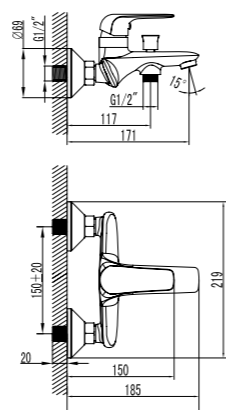

Смесители из коллекции **Pond** отличает стильный современный образ, в основе которого — квадратный силуэт с мягкими обтекаемыми линиями и зеркально-гладкими поверхностями. Смеситель для умывальника Pond оборудован особым аэратором, который легко откручивается, благодаря чему его очистка занимает буквально пару минут.

- **Картридж:** керамический Softap 30 мм
- **Аэратор:** пластиковый Neoperl®
- **Угол поворота излива:** 360°
- **В комплекте:** гибкая подводка, крепеж, пластиковая прокладка для надежной фиксации смесителя на мойке
- Увеличенное никель-хромовое покрытие

- **Картридж:** керамический Softap 30 мм
- **Аэратор:** пластиковый Neoperl® с технологией легкого снятия
- **В комплекте:** гибкая подводка, крепеж
- Увеличенное никель-хромовое покрытие

Особые преимущества:

КАРТРИДЖ
softap

Картридж Softap

Точная регулировка температуры и напора воды за счет особенно плавного хода ручки.

АЭРАТОР ЛЕГКО СНИМАЕТСЯ

Аэратор легко снимается

Удобное откручивание аэратора для очистки без специального ключа — с помощью подручных средств, например, монетки, столового ножа, ручки ложки.

- **Картридж:** керамический Softap 30 мм
- **Аэратор:** пластиковый Neoperl®
- **Дивертор:** вытяжной фиксируемый
- **В комплекте:** шланг из нержавеющей стали 1,5 м с системами Twist Free и Double Lock, настенный держатель для лейки, лейка для душа (3 режима)
- Увеличенное никель-хромовое покрытие

- **Картридж:** керамический Softap 30 мм
- **Аэратор:** пластиковый Neoperl®
- **Длина излива:** 350 мм
- **Дивертор:** керамический
- **В комплекте:** шланг из нержавеющей стали 1,5 м с системами Twist Free и Double Lock, настенный держатель для лейки, лейка для душа (3 режима)
- Увеличенное никель-хромовое покрытие

НАДЕЖНАЯ
ЛАТУНЬ

СТОЙКОЕ
ПОКРЫТИЕ НАДОЛГО

ПОКАЗАТЕЛЬ УДОБСТВА

ЛЕЙКА+ШЛАНГ
В КОМПЛЕКТЕ