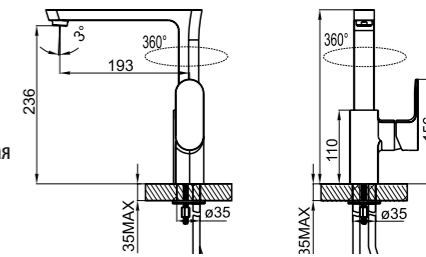

- **Картридж:** керамический Sedal 35 мм
- **Аэратор:** пластиковый Neoperl®
- **Угол поворота излива:** 360°
- **В комплекте:** гибкая подводка, крепеж, пластиковая проставка для надежной фиксации смесителя на мойке
- Увеличенное никель-хромовое покрытие