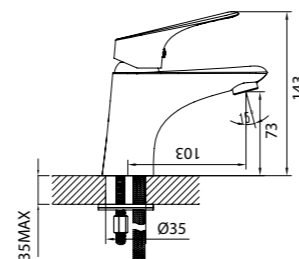

Для коллекции **Vinsente** характерны лаконичный стиль и простота, рождающие сдержанный образ, подходящий под любой интерьер.

- **Картридж:** керамический Softap 35 мм
- **Аэратор:** силиконовый Neoperl® с технологией легкой очистки от известковых отложений
- **В комплекте:** гибкая подводка, крепеж
- Увеличенное никель-хромовое покрытие

- **Картридж:** керамический Softap 35 мм
- **Аэратор:** силиконовый Neoperl® с технологией легкой очистки от известковых отложений
- **Дивертор:** вытяжной фиксируемый
- **В комплекте:** шланг из нержавеющей стали 1,5 м с системами Double Lock и Twist Free, настенный держатель для лейки с креплением, лейка для душа (3 режима: Rain, Massage, Rain&Massage; диаметр лейки 79,6 мм)
- Увеличенное никель-хромовое покрытие

- **Картридж:** керамический Softap 35 мм
- **Аэратор:** силиконовый Neoperl® с технологией легкой очистки от известковых отложений
- **Дивертор:** керамический
- **Длина излива:** 350 мм
- **В комплекте:** шланг из нержавеющей стали 1,5 м с системами Double Lock и Twist Free, настенный держатель для лейки с креплением, лейка для душа (3 режима: Rain, Massage, Rain&Massage; диаметр лейки 79,6 мм)
- Увеличенное никель-хромовое покрытие

- **Картридж:** керамический Softap 35 мм
- **В комплекте:** шланг из нержавеющей стали 1,5 м с системами Double Lock и Twist Free, настенный держатель для лейки с креплением, лейка для душа (3 режима: Rain, Massage, Rain&Massage; диаметр лейки 79,6 мм; оснащена системой очистки Easy Clean)
- Увеличенное никель-хромовое покрытие