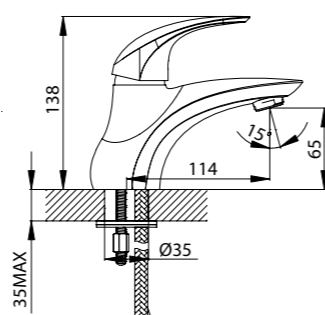

10
ЛЕТ
ГАРАНТИЯ

Дизайн смесителей коллекции **Leaf** подсказан самой природой. Обтекаемые формы напоминают листья деревьев, блеск металла — сияние весеннего солнца.

Смеситель для умывальника
LEAsv00i01

- **Картридж:** керамический Sedal 35 мм
- **Аэратор:** пластиковый Neoperl®
- **В комплекте:** гибкая подводка, крепеж
- Увеличенное никель-хромовое покрытие