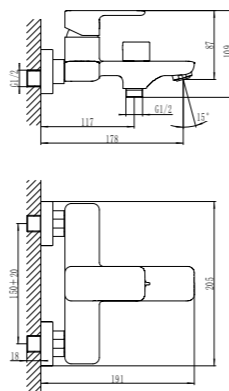

Кубические формы и прямые линии ультрамодной коллекции **Brick** создают ее неповторимый характер. Она станет прекрасным украшением ванной комнаты, дополнив ее интерьер или же став самостоятельным дизайнерским объектом.

- **Картридж:** керамический Sedal 35 мм
- **Аэратор:** силиконовый Neoperl® с технологией легкой очистки от известковых отложений
- **В комплекте:** гибкая подводка, крепеж
- Увеличенное никель-хромовое покрытие

- **Картридж:** керамический Sedal 35 мм
- **Аэратор:** силиконовый Neoperl® с технологией легкой очистки от известковых отложений
- **Дивертор:** керамический
- Увеличенное никель-хромовое покрытие

- **Картридж:** керамический Sedal 35 мм
- **Аэратор:** силиконовый Neoperl® с технологией легкой очистки от известковых отложений
- **Длина излива:** 350 мм
- **Дивертор:** керамический
- Увеличенное никель-хромовое покрытие

- **Картридж:** керамический Sedal 35 мм
- **Аэратор:** силиконовый Neoperl® с технологией легкой очистки от известковых отложений
- **Угол поворота излива:** 360°
- **В комплекте:** гибкая подводка, крепеж, пластиковая прокладка для надежной фиксации смесителя на мойке
- Увеличенное никель-хромовое покрытие

Особые преимущества:

Легкая очистка аэратора

Аэратор из эластичного силикона легко очищается от известкового налета — достаточно провести по нему пальцем.

Керамический дивертор

Переключение потока воды с излива на лейку и обратно простым движением.

Картридж Sedal

Беспробойная работа и долгий срок службы смесителя.