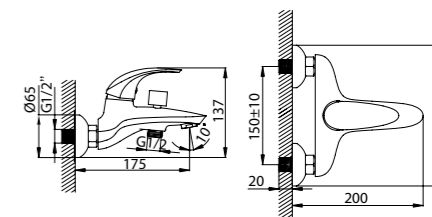

- **Картридж:** керамический Sedal 35 мм
- **Аэратор:** пластиковый Neoperl®
- **Дивертор:** вытяжной фиксируемый
- **В комплекте:** гибкий шланг из нержавеющей стали 1,5 м с системами Double Lock и Twist Free, настенный держатель для лейки с креплением, лейка для душа (3 режима: Rain, Massage, Rain&Massage)
- Увеличенное никель-хромовое покрытие