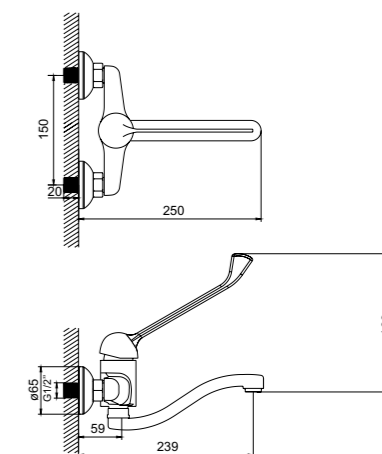

Особые преимущества:

КАРТРИДЖ
sedal

Картридж Sedal
Бесперебойная работа и долгий срок службы смесителя.

НАДЕЖНАЯ
ЛАТУНЬ

СТОЙКОЕ
ПОКРЫТИЕ НАДОЛГО

ПОКАЗАТЕЛЬ УДОБСТВА

ЛЕЙКА+ШЛАНГ
В КОМПЛЕКТЕ

10
ЛЕТ
ГАРАНТИЯ