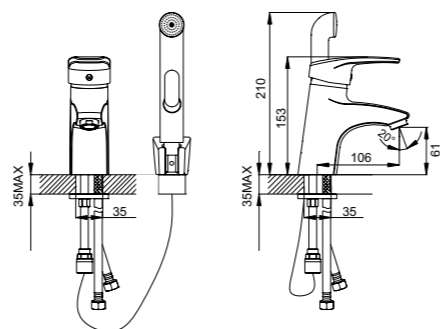

- **Картридж:** керамический Sedal 40 мм
- **Аэратор:** пластиковый Neoperl®
- **Дивертор:** вытяжной фиксируемый
- **Длина излива:** 350 мм
- **В комплекте:** гибкий шланг из нержавеющей стали 1,5 м с системами Double Lock и Twist Free, настенный держатель для лейки с креплением, лейка для душа (3 режима: Rain, Massage, Rain&Massage)
- Увеличенное никель-хромовое покрытие

- **Картридж:** керамический Sedal 40 мм
- **Аэратор:** пластиковый Neoperl®
- **Дивертор:** вытяжной фиксируемый
- **В комплекте:** гибкий шланг из нержавеющей стали 1,5 м с системами Double Lock и Twist Free, настенный держатель для лейки с креплением, лейка для душа (3 режима: Rain, Massage, Rain&Massage)
- Увеличенное никель-хромовое покрытие

- **Картридж:** керамический Sedal 40 мм
- **Аэратор:** пластиковый Neoperl®
- **Угол поворота излива:** 360°
- **В комплекте:** гибкая подводка, крепеж, гигиеническая лейка, держатель для лейки с креплением, шланг 1,5 м из нержавеющей стали
- Увеличенное никель-хромовое покрытие

- **Картридж:** керамический Sedal 40 мм
- **Аэратор:** пластиковый Neoperl®
- **Угол поворота излива:** 360°
- **В комплекте:** гибкая подводка, крепеж, пластиковая проставка для надежной фиксации смесителя на мойке
- Увеличенное никель-хромовое покрытие

Смеситель для хирургического умывальника разработан для профессионального использования и отличается высокой степенью удобства: он оснащен комфортно изогнутой ручкой, которой легко управлять при помощи локтя, что позволяет смесителю соответствовать высоким санитарно-гигиеническим требованиям.

- **Картридж:** керамический Sedal 40 мм
- **Аэратор:** пластиковый Neoperl®
- **В комплекте:** эксцентрики с отражателями

Особые преимущества:

КАРТРИДЖ
sedal

Картридж Sedal
Бесперебойная работа и долгий срок службы смесителя.

НАДЕЖНАЯ
ЛАТУНЬ