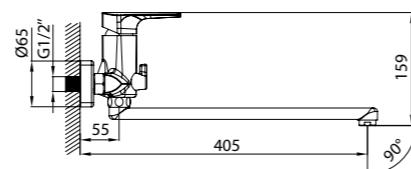

- **Картридж:** керамический Kerox 35 мм
- **Аэратор:** пластиковый Neoperl®
- **Дивертор:** керамический
- **В комплекте:** шланг из нержавеющей стали 1,5 м с системами Double Lock и Twist Free, настенный держатель для лейки с креплением, лейка для душа (3 режима: Rain, Massage, Rain&Massage; диаметр лейки 79,6 мм)
- Увеличенное никель-хромовое покрытие