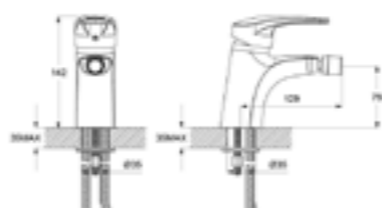

- **Картридж:** керамический Sedal 40 мм
- **Дивертор:** вытяжной фиксируемый
- **В комплекте:** гибкий шланг из нержавеющей стали 1,5 м с системами Twist Free и Double Lock, настенный держатель для лейки, лейка (1 режим: Rain), гибкая подводка, крепеж
- Увеличенное никель-хромовое покрытие

- **Картридж:** керамический Sedal 40 мм
- **Аэратор:** силиконовый Neoperl® с технологией легкой очистки от известковых отложений
- **В комплекте:** гибкая подводка, крепеж
- Увеличенное никель-хромовое покрытие

- **Картридж:** керамический Sedal 40 мм
- **Аэратор:** силиконовый Neoperl® с технологией легкой очистки от известковых отложений
- **В комплекте:** гибкая подводка, крепеж, гигиеническая лейка, держатель лейки с креплением, шланг 1,5 м из нержавеющей стали с системами Double Lock и Twist Free
- Увеличенное никель-хромовое покрытие

- **Картридж:** керамический Sedal 40 мм
- **Аэратор:** силиконовый Neoperl® с технологией легкой очистки от известковых отложений
- **Угол поворота излива:** 360°
- **В комплекте:** гибкая подводка, крепеж, пластиковая проставка для надежной фиксации смесителя на мойке
- Увеличенное никель-хромовое покрытие

Особые преимущества:

Петля на ручке позволяет управлять смесителем даже одним пальцем, что особенно удобно, когда руки грязные или в мыле.

НОВИНКА

Смеситель для ванны с верхним душем **Alps** — безупречное сочетание функциональности и стиля. Эргономичная форма смесителя с оригинальной удобной полкой и лейка оптимального размера делают его использование невероятно комфортным, а белоснежные, как снег в Альпах, декоративные элементы придают всей конструкции элегантность и шарм!