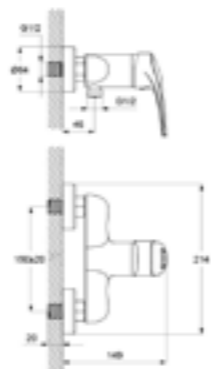

НАДЕЖНАЯ ЛАТУНЬ

СТОЙКОЕ ПОКРЫТИЕ НА ДОЛГО

ПОКАЗАТЕЛЬ УДОБСТВА

ЛЕЙКА+ШЛАНГ В КОМПЛЕКТЕ

10 ЛЕТ ГАРАНТИЯ

Смеситель для душа
CRPS800i03

- **Картридж:** керамический Sedal 40 мм
- **Дивертор:** вытяжной фиксируемый
- **В комплекте:** гибкий шланг из нержавеющей стали 1,5 м с системами Twist Free и Double Lock, настенный держатель для лейки, лейка (1 режим: Rain), гибкая подводка, крепеж
- Увеличенное никель-хромовое покрытие