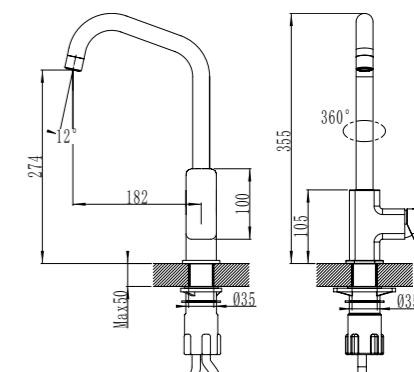

- **Картридж:** керамический Sedal 35 мм
- **Аэратор:** силиконовый Neoperl® с технологией легкой очистки от известковых отложений
- **Угол поворота излива:** 360°
- **В комплекте:** гибкая подводка, крепеж, пластиковая прокладка для надежной фиксации смесителя на мойке
- Увеличенное никель-хромовое покрытие