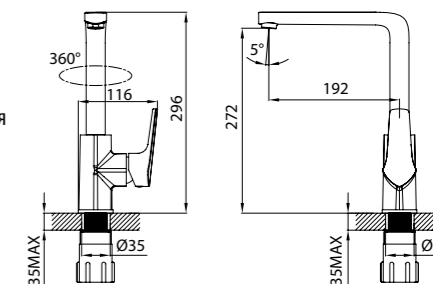

- **Картридж:** керамический Kerox 35 мм
- **Аэратор:** пластиковый Neoperl®
- **Угол поворота излива:** 360°
- **В комплекте:** гибкая подводка, крепеж, пластиковая проставка для надежной фиксации смесителя на мойке
- Увеличенное никель-хромовое покрытие