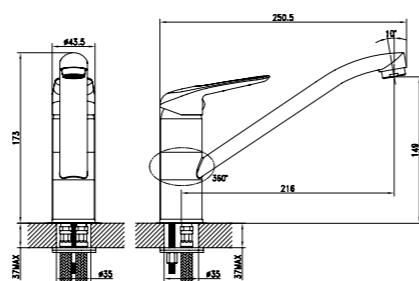

- **Картридж:** керамический Kerox 35 мм
- **Аэратор:** скрытый поворотный силиконовый Neoperl® с технологией регулировки направления потока воды и технологией легкой очистки от известковых отложений
- **Угол поворота излива:** 360°
- **В комплекте:** гибкая подводка, крепеж, пластиковая проставка для надежной фиксации смесителя на мойке
- Увеличенное никель-хромовое покрытие

Особые преимущества:

4 ЦВЕТНЫХ СИЛИКОНОВЫХ ЧЕХЛА В КОМПЛЕКТЕ

- малиновый сорбет
- антрацит
- тыква
- мята