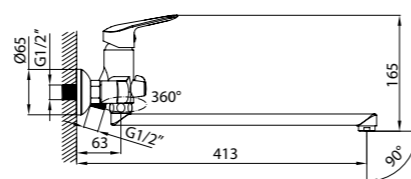

- **Картридж:** керамический Softap 35 мм
- **Аэратор:** силиконовый Neoperl® с технологией легкой очистки от известковых отложений
- **Дивертор:** керамический
- **Длина излива:** 350 мм
- **В комплекте:** шланг из нержавеющей стали 1,5 м с системами Double Lock и Twist Free, настенный держатель для лейки с креплением, лейка для душа (3 режима: Rain, Massage, Rain&Massage; диаметр лейки 79,6 мм)
- Увеличенное никель-хромовое покрытие