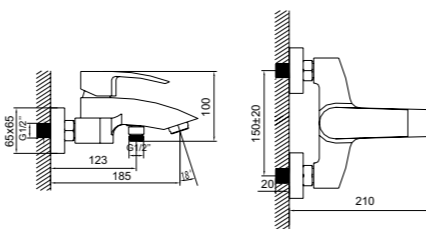

- **Картридж:** керамический Kerox 35 мм
- **Аэратор:** пластиковый Neoperl®
- **Дивертор:** под изливом, вытяжной фиксируемый
- **В комплекте:** гибкий шланг из нержавеющей стали 1,5 м с системами Double Lock и Twist Free, настенный держатель для лейки с креплением, лейка для душа (1 режим: Rain)
- Увеличенное никель-хромовое покрытие