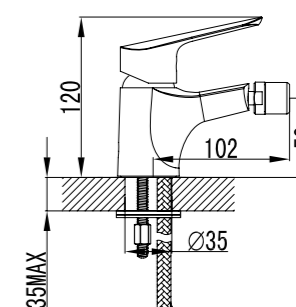

Custo — исключительно практичная современная коллекция однозахватных смесителей. Длина излива в смесителе для ванны увеличена до 40 см — оптимальное решение для тех, кто предпочитает один функциональный смеситель для использования и над ванной, и над умывальником.

- **Картридж:** керамический Kerox 35 мм
- **Аэратор:** пластиковый Neoperl®
- **В комплекте:** гибкая подводка, крепеж
- Увеличенное никель-хромовое покрытие

- **Картридж:** керамический Kerox 35 мм
- **Аэратор:** пластиковый Neoperl®
- **Дивертор:** вытяжной фиксируемый
- **В комплекте:** шланг из нержавеющей стали 1,5 м с системами Double Lock и Twist Free, настенный держатель для лейки с креплением, лейка для душа (3 режима: Rain, Massage, Rain&Massage; диаметр лейки 79,6 мм)
- Увеличенное никель-хромовое покрытие

- **Картридж:** керамический Kerox 35 мм
- **Аэратор:** пластиковый Neoperl®
- **Длина излива:** 400 мм
- **Дивертор:** керамический
- **В комплекте:** шланг из нержавеющей стали 1,5 м с системами Double Lock и Twist Free, настенный держатель для лейки с креплением, лейка для душа (3 режима: Rain, Massage, Rain&Massage; диаметр лейки 79,6 мм)
- Увеличенное никель-хромовое покрытие

- **Картридж:** керамический Kerox 35 мм
- **В комплекте:** гибкий шланг из нержавеющей стали 1,5 м с системами Double Lock и Twist Free, настенный держатель для лейки с креплением, лейка для душа (1 режим: Rain), эксцентрики с отражателями
- Увеличенное никель-хромовое покрытие

- **Картридж:** керамический Kerox 35 мм
- **Аэратор:** пластиковый Neoperl®
- **В комплекте:** гибкая подводка, крепеж
- Увеличенное никель-хромовое покрытие