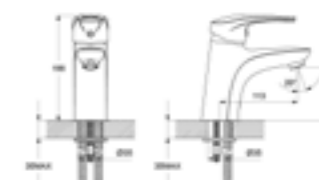

Смеситель для ванны
CRPSB00102

- **Картридж:** керамический Sedal 40 мм
- **Аэратор:** силиконовый Neoperl® с технологией легкой очистки от известковых отложений
- **Дивертор:** вытяжной фиксируемый
- **В комплекте:** гибкий шланг из нержавеющей стали 1,5 м с системами Twist Free и Double Lock, настенный держатель для лейки, лейка (1 режим: Rain)
- Увеличенное никель-хромовое покрытие