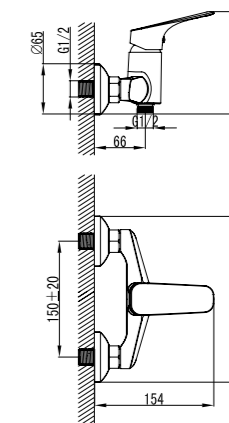

Для коллекции **Vinsente** характерны лаконичный стиль и простота, рождающие сдержанный образ, подходящий под любой интерьер.

- **Картридж:** керамический Softap 35 мм
- **Аэратор:** силиконовый Neoperl® с технологией легкой очистки от известковых отложений
- **В комплекте:** гибкая подводка, крепеж
- Увеличенное никель-хромовое покрытие

- **Картридж:** керамический Softap 35 мм
- **Аэратор:** силиконовый Neoperl® с технологией легкой очистки от известковых отложений
- **Дивертор:** вытяжной фиксируемый
- **В комплекте:** шланг из нержавеющей стали 1,5 м с системами Double Lock и Twist Free, настенный держатель для лейки с креплением, лейка для душа (3 режима: Rain, Massage, Rain&Massage; диаметр лейки 79,6 мм)
- Увеличенное никель-хромовое покрытие

- **Картридж:** керамический Softap 35 мм
- **Аэратор:** силиконовый Neoperl® с технологией легкой очистки от известковых отложений
- **Дивертор:** керамический
- **Длина излива:** 350 мм
- **В комплекте:** шланг из нержавеющей стали 1,5 м с системами Double Lock и Twist Free, настенный держатель для лейки с креплением, лейка для душа (3 режима: Rain, Massage, Rain&Massage; диаметр лейки 79,6 мм)
- Увеличенное никель-хромовое покрытие

- **Картридж:** керамический Softap 35 мм
- **В комплекте:** шланг из нержавеющей стали 1,5 м с системами Double Lock и Twist Free, настенный держатель для лейки с креплением, лейка для душа (3 режима: Rain, Massage, Rain&Massage; диаметр лейки 79,6 мм; оснащена системой очистки Easy Clean)
- Увеличенное никель-хромовое покрытие