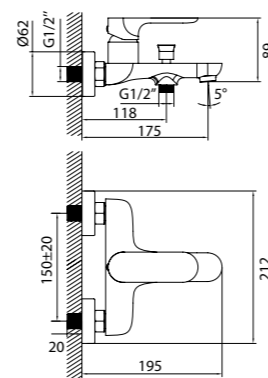

Смеситель для ванны
ECLs800i02

- **Картридж:** керамический Softap 35 мм
- **Аэратор:** пластиковый Neoperl®
- **Дивертор:** вытяжной фиксируемый
- **В комплекте:** шланг из нержавеющей стали 1,5 м с системами Double Lock и Twist Free, настенный держатель для лейки с креплением, лейка для душа (3 режима: Rain, Massage, Rain&Massage; диаметр лейки 79,6 мм)
- Увеличенное никель-хромовое покрытие