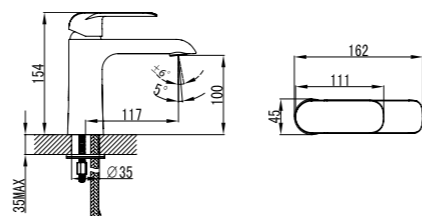

Смеситель для умывальника
CALs800i01

- **Картридж:** керамический Softap 35 мм
- **Аэратор:** скрытый поворотный силиконовый Neoperl® с технологией регулировки направления потока воды и технологией легкой очистки от известковых отложений
- **В комплекте:** гибкая подводка, крепеж
- **Цвет:** белый/хром
- Увеличенное никель-хромовое покрытие