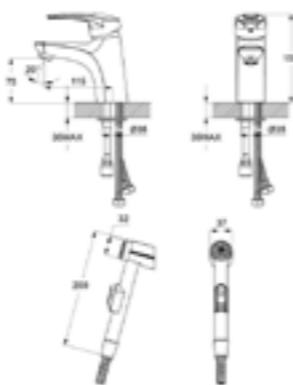

- **Картридж:** керамический Sedal 40 мм
- **Дивертор:** вытяжной фиксируемый
- **В комплекте:** гибкий шланг из нержавеющей стали 1,5 м с системами Twist Free и Double Lock, настенный держатель для лейки, лейка (1 режим: Rain), гибкая подводка, крепеж
- Увеличенное никель-хромовое покрытие

- **Картридж:** керамический Sedal 40 мм
- **Аэратор:** силиконовый Neoperl® с технологией легкой очистки от известковых отложений
- **В комплекте:** гибкая подводка, крепеж
- Увеличенное никель-хромовое покрытие

- **Картридж:** керамический Sedal 40 мм
- **Аэратор:** силиконовый Neoperl® с технологией легкой очистки от известковых отложений
- **В комплекте:** гибкая подводка, крепеж, гигиеническая лейка, держатель лейки с креплением, шланг 1,5 м из нержавеющей стали с системами Double Lock и Twist Free
- Увеличенное никель-хромовое покрытие

- **Картридж:** керамический Sedal 40 мм
- **Аэратор:** силиконовый Neoperl® с технологией легкой очистки от известковых отложений
- **Угол поворота излива:** 360°
- **В комплекте:** гибкая подводка, крепеж, пластиковая проставка для надежной фиксации смесителя на мойке
- Увеличенное никель-хромовое покрытие

Особые преимущества:

Петля на ручке позволяет управлять смесителем даже одним пальцем, что особенно удобно, когда руки грязные или в мыле.

НОВИНКА

Смеситель для ванны с верхним душем **Alps** — безупречное сочетание функциональности и стиля. Эргономичная форма смесителя с оригинальной удобной полкой и лейка оптимального размера делают его использование невероятно комфортным, а белоснежные, как снег в Альпах, декоративные элементы придают всей конструкции элегантность и шарм!