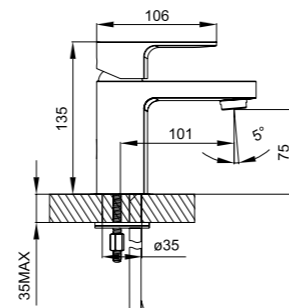

- **Картридж:** керамический Softap 35 мм
- **Аэратор:** пластиковый Neoperl®
- **В комплекте:** гибкая подводка, крепеж
- Увеличенное никель-хромовое покрытие