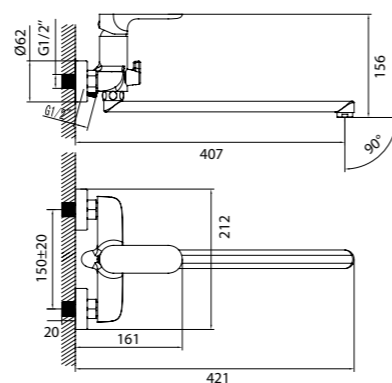

- **Картридж:** керамический Softap 35 мм
- **Аэратор:** пластиковый Neoperl®
- **Дивертор:** керамический
- **Длина излива:** 350 мм
- **В комплекте:** шланг из нержавеющей стали 1,5 м с системами Double Lock и Twist Free, настенный держатель для лейки с креплением, лейка для душа (3 режима: Rain, Massage, Rain&Massage; диаметр лейки 79,6 мм)
- Увеличенное никель-хромовое покрытие