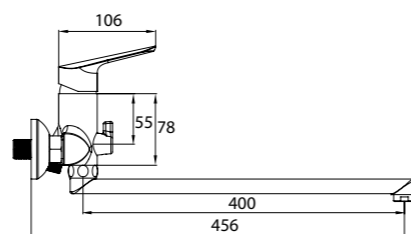

Custo — исключительно практичная современная коллекция однозахватных смесителей. Длина излива в смесителе для ванны увеличена до 40 см — оптимальное решение для тех, кто предпочитает один функциональный смеситель для использования и над ванной, и над умывальником.

- **Картридж:** керамический Kerox 35 мм
- **Аэратор:** пластиковый Neoperl®
- **В комплекте:** гибкая подводка, крепеж
- Увеличенное никель-хромовое покрытие

- **Картридж:** керамический Kerox 35 мм
- **Аэратор:** пластиковый Neoperl®
- **Дивертор:** вытяжной фиксируемый
- **В комплекте:** шланг из нержавеющей стали 1,5 м с системами Double Lock и Twist Free, настенный держатель для лейки с креплением, лейка для душа (3 режима: Rain, Massage, Rain&Massage; диаметр лейки 79,6 мм)
- Увеличенное никель-хромовое покрытие

- **Картридж:** керамический Kerox 35 мм
- **Аэратор:** пластиковый Neoperl®
- **Длина излива:** 400 мм
- **Дивертор:** керамический
- **В комплекте:** шланг из нержавеющей стали 1,5 м с системами Double Lock и Twist Free, настенный держатель для лейки с креплением, лейка для душа (3 режима: Rain, Massage, Rain&Massage; диаметр лейки 79,6 мм)
- Увеличенное никель-хромовое покрытие

- **Картридж:** керамический Kerox 35 мм
- **В комплекте:** гибкий шланг из нержавеющей стали 1,5 м с системами Double Lock и Twist Free, настенный держатель для лейки с креплением, лейка для душа (1 режим: Rain), эксцентрики с отражателями
- Увеличенное никель-хромовое покрытие

- **Картридж:** керамический Kerox 35 мм
- **Аэратор:** пластиковый Neoperl®
- **В комплекте:** гибкая подводка, крепеж
- Увеличенное никель-хромовое покрытие