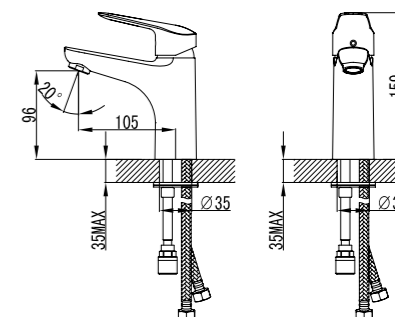

- **Картридж:** керамический Softap 35 мм
- **Аэратор:** силиконовый Neoperl® с технологией легкой очистки от известковых отложений
- **В комплекте:** гибкая подводка, крепеж, гигиеническая лейка, держатель лейки с креплением, шланг 1,5 м из нержавеющей стали с системами Double Lock и Twist Free
- Увеличенное никель-хромовое покрытие