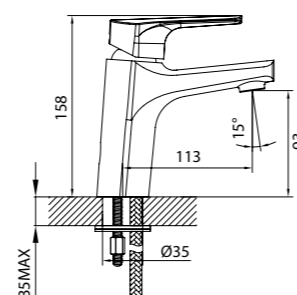

Смеситель для ванны
HARsvooi02

- **Картридж:** керамический Kerox 35 мм
- **Аэратор:** пластиковый Neoperl®
- **Дивертор:** вытяжной фиксируемый
- **В комплекте:** шланг из нержавеющей стали 1,5 м с системами Double Lock и Twist Free, настенный держатель для лейки с креплением, лейка для душа (3 режима: Rain, Massage, Rain&Massage; диаметр лейки 79,6 мм)
- Увеличенное никель-хромовое покрытие