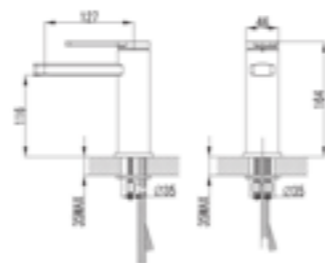

Смеситель для умывальника
COLSBC0101

- **Картридж:** керамический Kerox 35 мм
- **Аэратор:** скрытый поворотный силиконовый Neoperl® с технологией регулировки направления потока воды и технологией легкой очистки от известковых отложений
- **В комплекте:** гибкая подводка, крепеж
- Увеличенное никель-хромовое покрытие