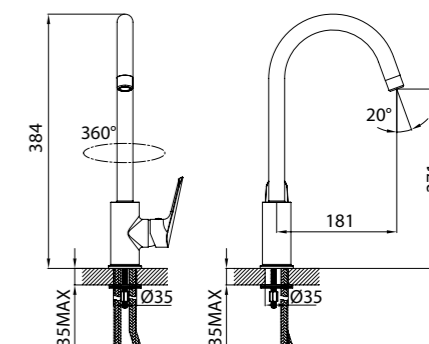

- **Картридж:** керамический Kerox 35 мм
- **Аэратор:** пластиковый Neoperl®
- **Угол поворота излива:** 360°
- **В комплекте:** гибкая подводка, крепеж, пластиковая прокладка для надежной фиксации смесителя на мойке
- Увеличенное никель-хромовое покрытие