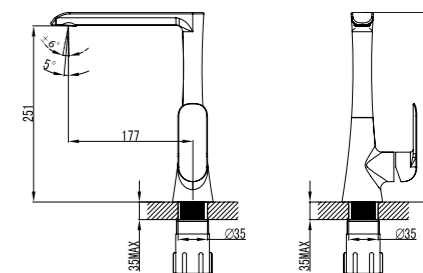

- **Картридж:** керамический Kerox 35 мм
- **Аэратор:** скрытый поворотный силиконовый Neoperl® с технологией регулировки направления потока воды и технологией легкой очистки от известковых отложений
- **Угол поворота излива:** 360°
- **В комплекте:** гибкая подводка, крепеж, пластиковая прокладка для надежной фиксации смесителя на мойке
- **Цвет:** белый/хром
- Увеличенное никель-хромовое покрытие