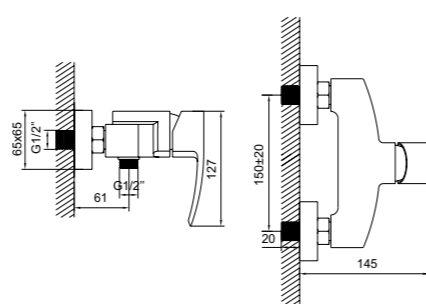

- **Картридж:** керамический Kerox 35 мм
- **В комплекте:** гибкий шланг из нержавеющей стали 1,5 м с системами Double Lock и Twist Free, настенный держатель для лейки с креплением, лейка для душа (1 режим: Rain)
- Увеличенное никель-хромовое покрытие