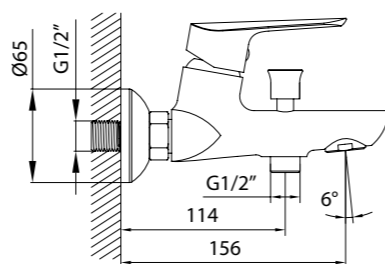

- **Картридж:** керамический Kerox 35 мм
- **Аэратор:** пластиковый Neoperl®
- **Дивертор:** вытяжной фиксируемый
- **В комплекте:** шланг из нержавеющей стали 1,5 м с системами Double Lock и Twist Free, настенный держатель для лейки с креплением, лейка для душа (3 режима: Rain, Massage, Rain&Massage; диаметр лейки 79,6 мм)
- Увеличенное никель-хромовое покрытие