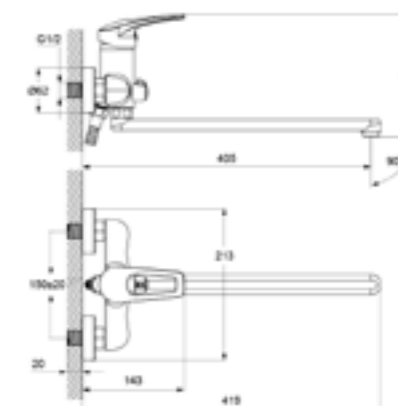

НАДЕЖНАЯ ЛАТУНЬ

СТОЙКОЕ ПОКРЫТИЕ НА ДОЛГО

ПОКАЗАТЕЛЬ УДОБСТВА

ЛЕЙКА+ШЛАНГ В КОМПЛЕКТЕ

10 ЛЕТ ГАРАНТИЯ