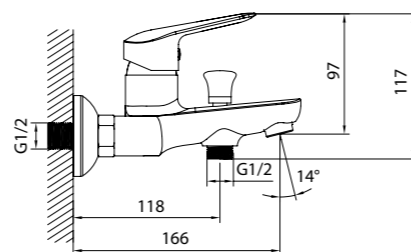

- **Картридж:** керамический Softap 35 мм
- **Аэратор:** силиконовый Neoperl® с технологией легкой очистки от известковых отложений
- **Дивертор:** вытяжной фиксируемый
- **В комплекте:** шланг из нержавеющей стали 1,5 м с системами Double Lock и Twist Free, настенный держатель для лейки с креплением, лейка для душа (3 режима: Rain, Massage, Rain&Massage; диаметр лейки 79,6 мм)
- Увеличенное никель-хромовое покрытие