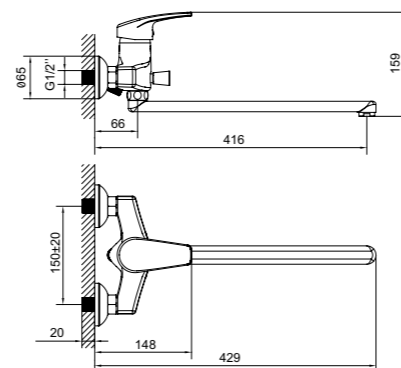

ПОКАЗАТЕЛЬ УДОБСТВА

ЛЕЙКА+ШЛАНГ
В КОМПЛЕКТЕ

10
ЛЕТ
ГАРАНТИЯ

Смеситель для ванны с длинным изливом
CD23A19СК+Z06

- **Картридж:** керамический Sedal 40 мм
- **Аэратор:** пластиковый Neoperl®
- **Дивертор:** вытяжной фиксируемый
- **Длина излива:** 350 мм
- **В комплекте:** гибкий шланг из нержавеющей стали 1,5 м с системами Double Lock и Twist Free, настенный держатель для лейки с креплением, лейка для душа (3 режима: Rain, Massage, Rain&Massage)
- Увеличенное никель-хромовое покрытие