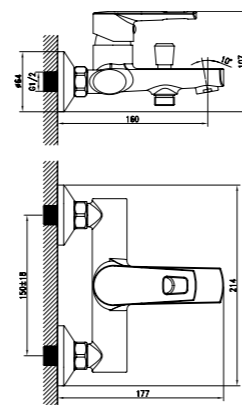

Зеркальная поверхность, симбиоз прямых и округлых фигур, практичность — так можно описать коллекцию смесителей **Runo**. Современный дизайн, в котором продумана каждая деталь, — даже ручка смесителя оборудована отверстием, что делает ее еще более удобной для захвата.

- **Картридж:** керамический Softap 35 мм
- **Аэратор:** пластиковый Neoperl®
- **Угол поворота излива:** 360°
- **В комплекте:** гибкая подводка, крепеж, пластиковая прокладка для надежной фиксации смесителя на мойке
- Увеличенное никель-хромовое покрытие

- **Картридж:** керамический Softap 35 мм
- **Аэратор:** пластиковый Neoperl®
- **В комплекте:** гибкая подводка, крепеж
- Увеличенное никель-хромовое покрытие

Особые преимущества:

Петля на ручке позволяет управлять смесителем даже одним пальцем, что особенно удобно, когда руки грязные или в мыле.

- **Картридж:** керамический Softap 35 мм
- **Аэратор:** пластиковый Neoperl®
- **Дивертор:** вытяжной фиксируемый
- **В комплекте:** гибкий шланг из нержавеющей стали 1,5 м с системами Twist Free и Double Lock, настенный держатель для лейки, лейка (1 режим: Rain)
- Увеличенное никель-хромовое покрытие

- **Картридж:** керамический Softap 35 мм
- **Аэратор:** пластиковый Neoperl®
- **Длина излива:** 350 мм
- **Дивертор:** керамический
- **В комплекте:** гибкий шланг из нержавеющей стали 1,5 м с системами Twist Free и Double Lock, настенный держатель для лейки, лейка (1 режим: Rain)
- Увеличенное никель-хромовое покрытие

НАДЕЖНАЯ
ЛАТУНЬ

СТОЙКОЕ
ПОКРЫТИЕ НАДОЛГО

ПОКАЗАТЕЛЬ УДОБСТВА

ЛЕЙКА+ШЛАНГ
В КОМПЛЕКТЕ

10
ЛЕТ
ГАРАНТИЯ