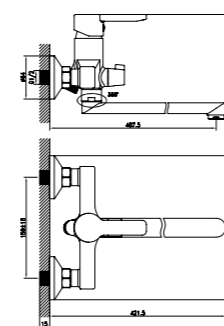

Правильные геометрические формы смесителей коллекции **Sena** подчеркивают прямые линии, связанные между собой плавными закругленными переходами. Дизайн смесителей вдохновлен вековыми мостовыми Парижа, что добавит благородной строгости интерьеру ванной комнаты.

- **Картридж:** керамический Softap 35 мм
- **Аэратор:** пластиковый Neoperl®
- **Угол поворота излива:** 360°
- **В комплекте:** гибкая подводка, крепеж, пластиковая прокладка для надежной фиксации смесителя на мойке
- Увеличенное никель-хромовое покрытие

- **Картридж:** керамический Softap 35 мм
- **Аэратор:** пластиковый Neoperl®
- **В комплекте:** гибкая подводка, крепеж
- Увеличенное никель-хромовое покрытие

Особые преимущества:

КАРТРИДЖ
softap

Картридж Softap

Точная регулировка температуры и напора воды за счет особенно плавного хода ручки.

- **Картридж:** керамический Softap 35 мм
- **Аэратор:** пластиковый Neoperl®
- **Дивертор:** вытяжной фиксируемый
- **В комплекте:** гибкий шланг из нержавеющей стали 1,5 м с системами Twist Free и Double Lock, настенный держатель для лейки, лейка (1 режим: Rain)
- Увеличенное никель-хромовое покрытие

- **Картридж:** керамический Softap 35 мм
- **Аэратор:** пластиковый Neoperl®
- **Длина излива:** 350 мм
- **Дивертор:** керамический
- **В комплекте:** гибкий шланг из нержавеющей стали 1,5 м с системами Twist Free и Double Lock, настенный держатель для лейки, лейка (1 режим: Rain)
- Увеличенное никель-хромовое покрытие

НАДЕЖНАЯ
ЛАТУНЬ

СТОЙКОЕ
ПОКРЫТИЕ НАДОЛГО

ПОКАЗАТЕЛЬ УДОБСТВА

ЛЕЙКА+ШЛАНГ
В КОМПЛЕКТЕ

10
ЛЕТ
ГАРАНТИЯ