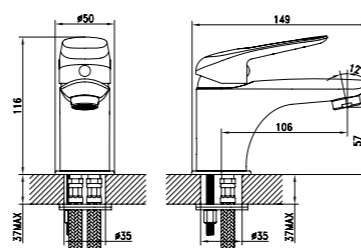

Сдержанные плавные линии коллекции **Male** были созданы словно под действием многолетней обточкой водой и ветром на берегах Мальдивских островов. На первый взгляд простой, но весьма изящный дизайн смесителей **Male** сможет украсить любую ванную комнату.

- **Картридж:** керамический Softap 35 мм
- **Аэратор:** пластиковый Neoperl®
- **Угол поворота излива:** 360°
- **В комплекте:** гибкая подводка, крепеж, пластиковая прокладка для надежной фиксации смесителя на мойке
- Увеличенное никель-хромовое покрытие

- **Картридж:** керамический Softap 35 мм
- **Аэратор:** пластиковый Neoperl®
- **В комплекте:** гибкая подводка, крепеж
- Увеличенное никель-хромовое покрытие

- **Картридж:** керамический Softap 35 мм
- **Аэратор:** пластиковый Neoperl®
- **Дивертор:** вытяжной фиксируемый
- **В комплекте:** гибкий шланг из нержавеющей стали 1,5 м с системами Twist Free и Double Lock, настенный держатель для лейки, лейка (1 режим: Rain)
- Увеличенное никель-хромовое покрытие

- **Картридж:** керамический Softap 35 мм
- **Аэратор:** пластиковый Neoperl®
- **Длина излива:** 350 мм
- **Дивертор:** керамический
- **В комплекте:** гибкий шланг из нержавеющей стали 1,5 м с системами Twist Free и Double Lock, настенный держатель для лейки, лейка (1 режим: Rain)
- Увеличенное никель-хромовое покрытие

Особые преимущества:

КАРТРИДЖ
softap

Картридж Softap

Точная регулировка температуры и напора воды за счет особенно плавного хода ручки.

НАДЕЖНАЯ
ЛАТУНЬ

СТОЙКОЕ
ПОКРЫТИЕ НАДОЛГО

ПОКАЗАТЕЛЬ УДОБСТВА

ЛЕЙКА+ШЛАНГ
В КОМПЛЕКТЕ

10
ЛЕТ
ГАРАНТИЯ