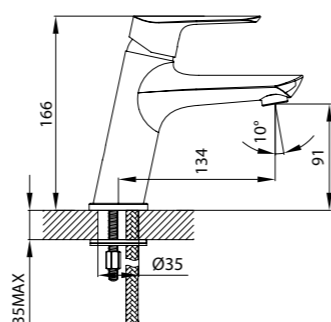

Custo — исключительно практичная современная коллекция однозахватных смесителей. Длина излива в смесителе для ванны увеличена до 40 см — оптимальное решение для тех, кто предпочитает один функциональный смеситель для использования и над ванной, и над умывальником.

- **Картридж:** керамический Kerox 35 мм
- **Аэратор:** пластиковый Neoperl®
- **В комплекте:** гибкая подводка, крепеж
- Увеличенное никель-хромовое покрытие

- **Картридж:** керамический Kerox 35 мм
- **Аэратор:** пластиковый Neoperl®
- **Дивертор:** вытяжной фиксируемый
- **В комплекте:** шланг из нержавеющей стали 1,5 м с системами Double Lock и Twist Free, настенный держатель для лейки с креплением, лейка для душа (3 режима: Rain, Massage, Rain&Massage; диаметр лейки 79,6 мм)
- Увеличенное никель-хромовое покрытие

- **Картридж:** керамический Kerox 35 мм
- **Аэратор:** пластиковый Neoperl®
- **Длина излива:** 400 мм
- **Дивертор:** керамический
- **В комплекте:** шланг из нержавеющей стали 1,5 м с системами Double Lock и Twist Free, настенный держатель для лейки с креплением, лейка для душа (3 режима: Rain, Massage, Rain&Massage; диаметр лейки 79,6 мм)
- Увеличенное никель-хромовое покрытие

- **Картридж:** керамический Kerox 35 мм
- **В комплекте:** гибкий шланг из нержавеющей стали 1,5 м с системами Double Lock и Twist Free, настенный держатель для лейки с креплением, лейка для душа (1 режим: Rain), эксцентрики с отражателями
- Увеличенное никель-хромовое покрытие

- **Картридж:** керамический Kerox 35 мм
- **Аэратор:** пластиковый Neoperl®
- **В комплекте:** гибкая подводка, крепеж
- Увеличенное никель-хромовое покрытие