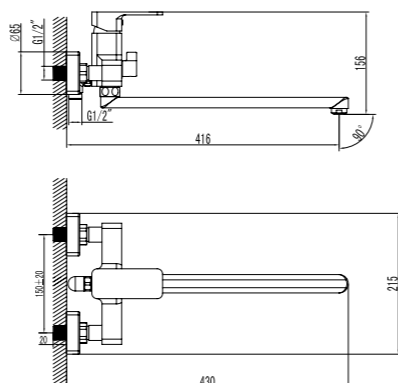

- **Картридж:** керамический Kerox 35 мм
- **Аэратор:** силиконовый Neoperl® с технологией легкой очистки от известковых отложений
- **Длина излива:** 350 мм
- **Дивертор:** керамический
- **В комплекте:** шланг из нержавеющей стали 1,5 м с системами Double Lock и Twist Free, настенный держатель для лейки с креплением, лейка для душа (1 режим: Rain)
- Увеличенное никель-хромовое покрытие