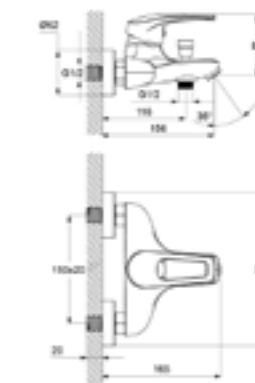

Смеситель для ванны
CRPSB00102

- **Картридж:** керамический Sedal 40 мм
- **Аэратор:** силиконовый Neoperl® с технологией легкой очистки от известковых отложений
- **Дивертор:** вытяжной фиксируемый
- **В комплекте:** гибкий шланг из нержавеющей стали 1,5 м с системами Twist Free и Double Lock, настенный держатель для лейки, лейка (1 режим: Rain)
- Увеличенное никель-хромовое покрытие