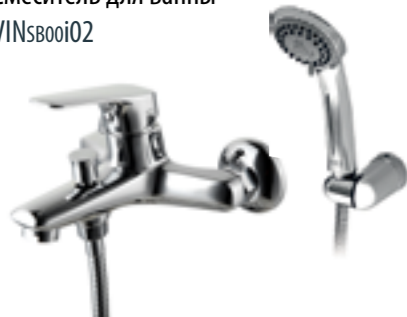

Для коллекции **Vinsente** характерны лаконичный стиль и простота, рождающие сдержанный образ, подходящий под любой интерьер.

Смеситель для умывальника
VINsboo101

- **Картридж:** керамический Softap 35 мм
- **Аэратор:** силиконовый Neoperl® с технологией легкой очистки от известковых отложений
- **В комплекте:** гибкая подводка, крепеж
- Увеличенное никель-хромовое покрытие

Смеситель для ванны
VINsboo102

- **Картридж:** керамический Softap 35 мм
- **Аэратор:** силиконовый Neoperl® с технологией легкой очистки от известковых отложений
- **Дивертор:** вытяжной фиксируемый
- **В комплекте:** шланг из нержавеющей стали 1,5 м с системами Double Lock и Twist Free, настенный держатель для лейки с креплением, лейка для душа (3 режима: Rain, Massage, Rain&Massage; диаметр лейки 79,6 мм)
- Увеличенное никель-хромовое покрытие