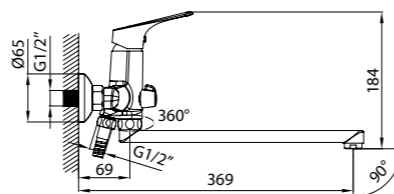

Смеситель для ванны с длинным изливом
VINsblz110

- **Картридж:** керамический Softap 35 мм
- **Аэратор:** силиконовый Neoperl® с технологией легкой очистки от известковых отложений
- **Дивертор:** керамический
- **Длина излива:** 350 мм
- **В комплекте:** шланг из нержавеющей стали 1,5 м с системами Double Lock и Twist Free, настенный держатель для лейки с креплением, лейка для душа (3 режима: Rain, Massage, Rain&Massage; диаметр лейки 79,6 мм)
- Увеличенное никель-хромовое покрытие