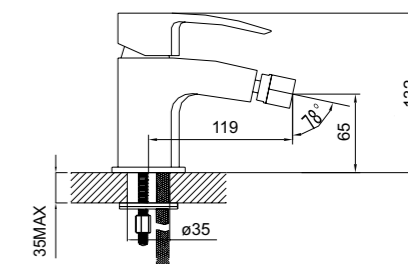

- **Картридж:** керамический Kerox 35 мм
- **Аэратор:** пластиковый Neoperl®
- **В комплекте:** гибкая подводка, крепеж
- Увеличенное никель-хромовое покрытие