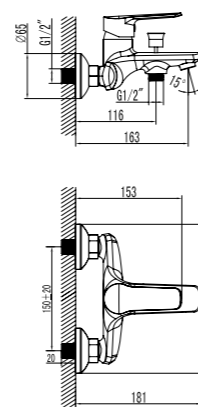

Современную коллекцию **District** отличает исключительная простота форм, что обеспечивает удобство в использовании. Звездой коллекции можно по праву считать смеситель для кухни оригинального футуристичного дизайна, который поможет подчеркнуть минималистичность современного интерьера. Еще одна особенность: длина излива в смесителе для ванны увеличена до 40 см, что делает его очень функциональным: смеситель можно использовать и над умывальником, и над ванной.

- **Картридж:** керамический Softap 35 мм
- **Аэратор:** пластиковый Neoperl®
- **В комплекте:** гибкая подводка, крепеж
- Увеличенное никель-хромовое покрытие

- **Картридж:** керамический Softap 35 мм
- **Аэратор:** пластиковый Neoperl®
- **Дивертор:** вытяжной фиксируемый
- **В комплекте:** шланг из нержавеющей стали 1,5 м с системами Twist Free и Double Lock, настенный держатель для лейки, лейка для душа (3 режима)
- Увеличенное никель-хромовое покрытие

- **Картридж:** керамический Softap 35 мм
- **Аэратор:** пластиковый Neoperl®
- **Длина излива:** 350 мм
- **Дивертор:** керамический
- **В комплекте:** шланг из нержавеющей стали 1,5 м с системами Twist Free и Double Lock, настенный держатель для лейки, лейка для душа (3 режима)
- Увеличенное никель-хромовое покрытие

- **Картридж:** керамический Softap 35 мм
- **Аэратор:** пластиковый Neoperl®
- **Угол поворота излива:** 360°
- **В комплекте:** гибкая подводка, крепеж, пластиковая проставка для надежной фиксации смесителя на мойке
- Увеличенное никель-хромовое покрытие

Особые преимущества:

КАРТРИДЖ
softap

Картридж Softap
Точная регулировка температуры и напора воды за счет особенно плавного хода ручки.