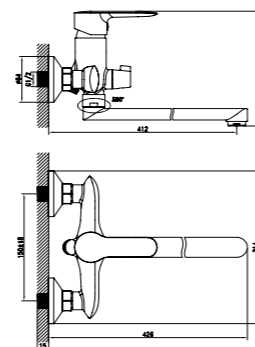

НАДЕЖНАЯ
ЛАТУНЬ

СТОЙКОЕ
ПОКРЫТИЕ НАДОЛГО

ПОКАЗАТЕЛЬ УДОБСТВА

ЛЕЙКА+ШЛАНГ
В КОМПЛЕКТЕ

10
ЛЕТ
ГАРАНТИЯ