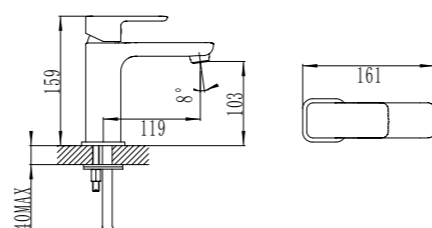

Кубические формы и прямые линии ультрамодной коллекции **Brick** создают ее неповторимый характер. Она станет прекрасным украшением ванной комнаты, дополнив ее интерьер или же став самостоятельным дизайнерским объектом.

- **Картридж:** керамический Sedal 35 мм
- **Аэратор:** силиконовый Neoperl® с технологией легкой очистки от известковых отложений
- **В комплекте:** гибкая подводка, крепеж
- Увеличенное никель-хромовое покрытие

- **Картридж:** керамический Sedal 35 мм
- **Аэратор:** силиконовый Neoperl® с технологией легкой очистки от известковых отложений
- **Дивертор:** керамический
- Увеличенное никель-хромовое покрытие

- **Картридж:** керамический Sedal 35 мм
- **Аэратор:** силиконовый Neoperl® с технологией легкой очистки от известковых отложений
- **Длина излива:** 350 мм
- **Дивертор:** керамический
- Увеличенное никель-хромовое покрытие

- **Картридж:** керамический Sedal 35 мм
- **Аэратор:** силиконовый Neoperl® с технологией легкой очистки от известковых отложений
- **Угол поворота излива:** 360°
- **В комплекте:** гибкая подводка, крепеж, пластиковая прокладка для надежной фиксации смесителя на мойке
- Увеличенное никель-хромовое покрытие

Особые преимущества:

Легкая очистка аэратора

Аэратор из эластичного силикона легко очищается от известкового налета — достаточно провести по нему пальцем.

Керамический дивертор

Переключение потока воды с излива на лейку и обратно простым движением.

Картридж Sedal

Беспробойная работа и долгий срок службы смесителя.