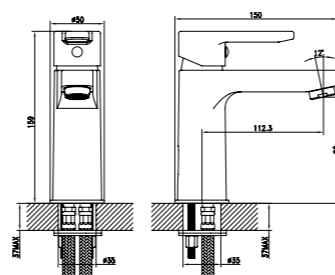

- **Картридж:** керамический Softap 35 мм
- **Аэратор:** пластиковый Neoperl®
- **В комплекте:** гибкая подводка, крепеж
- Увеличенное никель-хромовое покрытие