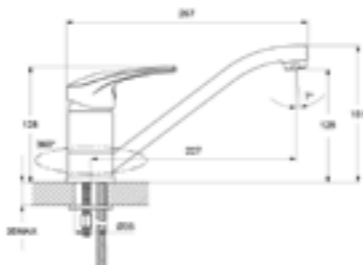

- **Картридж:** керамический Sedal 40 мм
- **Дивертор:** вытяжной фиксируемый
- **В комплекте:** гибкий шланг из нержавеющей стали 1,5 м с системами Twist Free и Double Lock, настенный держатель для лейки, лейка (1 режим: Rain), гибкая подводка, крепеж
- Увеличенное никель-хромовое покрытие

- **Картридж:** керамический Sedal 40 мм
- **Аэратор:** силиконовый Neoperl® с технологией легкой очистки от известковых отложений
- **В комплекте:** гибкая подводка, крепеж
- Увеличенное никель-хромовое покрытие

- **Картридж:** керамический Sedal 40 мм
- **Аэратор:** силиконовый Neoperl® с технологией легкой очистки от известковых отложений
- **В комплекте:** гибкая подводка, крепеж, гигиеническая лейка, держатель лейки с креплением, шланг 1,5 м из нержавеющей стали с системами Double Lock и Twist Free
- Увеличенное никель-хромовое покрытие

- **Картридж:** керамический Sedal 40 мм
- **Аэратор:** силиконовый Neoperl® с технологией легкой очистки от известковых отложений
- **Угол поворота излива:** 360°
- **В комплекте:** гибкая подводка, крепеж, пластиковая проставка для надежной фиксации смесителя на мойке
- Увеличенное никель-хромовое покрытие

Особые преимущества:

Петля на ручке позволяет управлять смесителем даже одним пальцем, что особенно удобно, когда руки грязные или в мыле.

НОВИНКА

Смеситель для ванны с верхним душем **Alps** — безупречное сочетание функциональности и стиля. Эргономичная форма смесителя с оригинальной удобной полкой и лейка оптимального размера делают его использование невероятно комфортным, а белоснежные, как снег в Альпах, декоративные элементы придают всей конструкции элегантность и шарм!