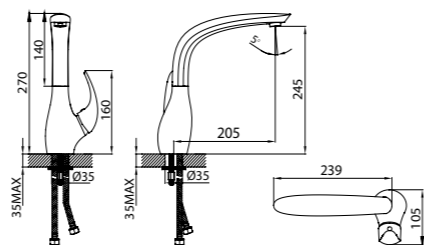

НАДЕЖНАЯ
ЛАТУНЬ

СТОЙКОЕ
ПОКРЫТИЕ НАДОЛГО

ПОКАЗАТЕЛЬ УДОБСТВА

ЛЕЙКА+ШЛАНГ
В КОМПЛЕКТЕ

10
ЛЕТ
ГАРАНТИЯ

Смеситель для кухни
LEAs800i05

- **Картридж:** керамический Sedal 35 мм
- **Аэратор:** пластиковый Neoperl®
- **Угол поворота излива:** 360°
- **В комплекте:** гибкая подводка, крепеж, пластиковая проставка для надежной фиксации смесителя на мойке