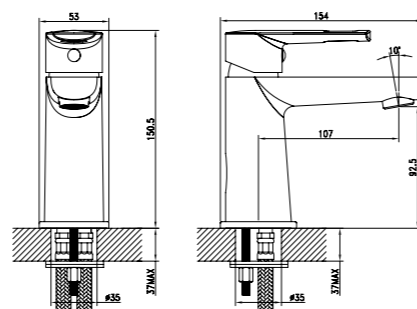

- **Картридж:** керамический Softap 35 мм
- **Аэратор:** пластиковый Neoperl®
- **В комплекте:** гибкая подводка, крепеж
- Увеличенное никель-хромовое покрытие