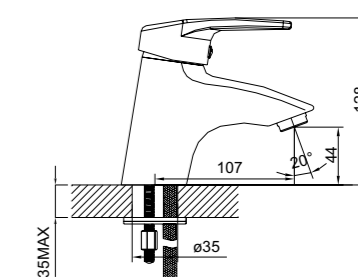

Смеситель для ванны с длинным изливом
VANsVLoi10

- **Картридж:** керамический Kerox 35 мм
- **Аэратор:** пластиковый Neoperl®
- **Дивертор:** керамический
- **Длина излива:** 350 мм
- **В комплекте:** шланг из нержавеющей стали 1,5 м с системами Double Lock и Twist Free, настенный держатель для лейки с креплением, лейка для душа (1 режим: Rain)
- Увеличенное никель-хромовое покрытие

Смеситель для умывальника
CD16093C

- **Картридж:** керамический Sedal 40 мм
- **Аэратор:** пластиковый Neoperl®
- **В комплекте:** гибкая подводка, крепеж
- Увеличенное никель-хромовое покрытие

Смеситель для ванны
YA23177C

- **Картридж:** керамический Kerox 35 мм
- **Аэратор:** пластиковый Neoperl®
- **Дивертор:** под изливом, вытяжной фиксируемый
- **В комплекте:** гибкий шланг из нержавеющей стали 1,5 м с системами Double Lock и Twist Free, настенный держатель для лейки с креплением, лейка для душа (1 режим: Rain)
- Увеличенное никель-хромовое покрытие

Смеситель для биде
CD46093C

- **Картридж:** керамический Sedal 40 мм
- **Аэратор:** пластиковый Neoperl®
- **В комплекте:** гибкая подводка, крепеж
- Увеличенное никель-хромовое покрытие

Смеситель для душа
YA33177C

- **Картридж:** керамический Kerox 35 мм
- **В комплекте:** гибкий шланг из нержавеющей стали 1,5 м с системами Double Lock и Twist Free, настенный держатель для лейки с креплением, лейка для душа (1 режим: Rain)
- Увеличенное никель-хромовое покрытие

Смеситель для кухни
YA56177C

- **Картридж:** керамический Kerox 35 мм
- **Аэратор:** пластиковый Neoperl®
- **Угол поворота излива:** 360°
- **В комплекте:** гибкая подводка, крепеж, пластиковая проставка для надежной фиксации смесителя на мойке

Смеситель для ванны с длинным изливом
SICsVlzi10