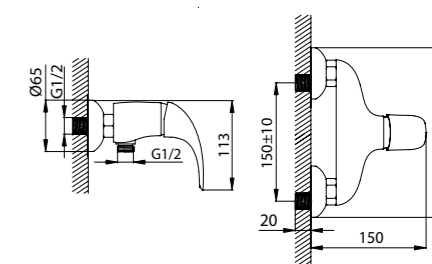

- **Картридж:** керамический Sedal 35 мм
- **В комплекте:** гибкий шланг из нержавеющей стали 1,5 м с системами Double Lock и Twist Free, настенный держатель для лейки с креплением, лейка для душа (3 режима: Rain, Massage, Rain&Massage)
- Увеличенное никель-хромовое покрытие