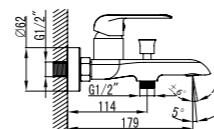

Игра двух цветов — белоснежного и сияющего хромированного — в коллекции **Calipso** создает невероятно уточненный и стильный образ, который станет настоящим украшением интерьера.

- **Картридж:** керамический Softap 35 мм
- **Аэратор:** скрытый поворотный силиконовый Neoperl® с технологией регулировки направления потока воды и технологией легкой очистки от известковых отложений
- **В комплекте:** гибкая подводка, крепеж
- **Цвет:** белый/хром
- Увеличенное никель-хромовое покрытие

- **Картридж:** керамический Kerox 35 мм
- **Аэратор:** скрытый поворотный силиконовый Neoperl® с технологией регулировки направления потока воды и технологией легкой очистки от известковых отложений
- **Дивертор:** вытяжной фиксируемый
- **В комплекте:** шланг из нержавеющей стали 1,5 м с системами Twist Free и Double Lock, настенный держатель для лейки, лейка для душа (1 режим)
- **Цвет:** белый/хром
- Увеличенное никель-хромовое покрытие

- **Картридж:** керамический Kerox 35 мм
- **Аэратор:** скрытый поворотный силиконовый Neoperl® с технологией регулировки направления потока воды и технологией легкой очистки от известковых отложений
- **Дивертор:** керамический
- **В комплекте:** шланг из нержавеющей стали 1,5 м с системами Twist Free и Double Lock, лейка для душа (1 режим)
- **Цвет:** белый/хром
- Увеличенное никель-хромовое покрытие

- **Картридж:** керамический Kerox 35 мм
- **Аэратор:** скрытый поворотный силиконовый Neoperl® с технологией регулировки направления потока воды и технологией легкой очистки от известковых отложений
- **Угол поворота излива:** 360°
- **В комплекте:** гибкая подводка, крепеж, пластиковая прокладка для надежной фиксации смесителя на мойке
- **Цвет:** белый/хром
- Увеличенное никель-хромовое покрытие

Особые преимущества:

Легкая очистка аэратора