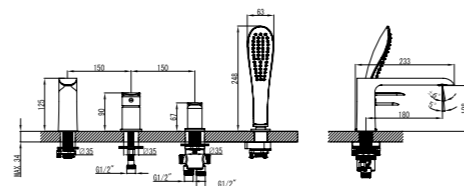

Игра двух цветов — белоснежного и сияющего хромированного — в коллекции **Calipso** создает невероятно уточненный и стильный образ, который станет настоящим украшением интерьера.

- **Картридж:** керамический Softap 35 мм
- **Аэратор:** скрытый поворотный силиконовый Neoperl® с технологией регулировки направления потока воды и технологией легкой очистки от известковых отложений
- **В комплекте:** гибкая подводка, крепеж
- **Цвет:** белый/хром
- Увеличенное никель-хромовое покрытие

- **Картридж:** керамический Kerox 35 мм
- **Аэратор:** скрытый поворотный силиконовый Neoperl® с технологией регулировки направления потока воды и технологией легкой очистки от известковых отложений
- **Дивертор:** вытяжной фиксируемый
- **В комплекте:** шланг из нержавеющей стали 1,5 м с системами Twist Free и Double Lock, настенный держатель для лейки, лейка для душа (1 режим)
- **Цвет:** белый/хром
- Увеличенное никель-хромовое покрытие

- **Картридж:** керамический Kerox 35 мм
- **Аэратор:** скрытый поворотный силиконовый Neoperl® с технологией регулировки направления потока воды и технологией легкой очистки от известковых отложений
- **Дивертор:** керамический
- **В комплекте:** шланг из нержавеющей стали 1,5 м с системами Twist Free и Double Lock, лейка для душа (1 режим)
- **Цвет:** белый/хром
- Увеличенное никель-хромовое покрытие

- **Картридж:** керамический Kerox 35 мм
- **Аэратор:** скрытый поворотный силиконовый Neoperl® с технологией регулировки направления потока воды и технологией легкой очистки от известковых отложений
- **Угол поворота излива:** 360°
- **В комплекте:** гибкая подводка, крепеж, пластиковая прокладка для надежной фиксации смесителя на мойке
- **Цвет:** белый/хром
- Увеличенное никель-хромовое покрытие

Особые преимущества:

Легкая очистка аэратора