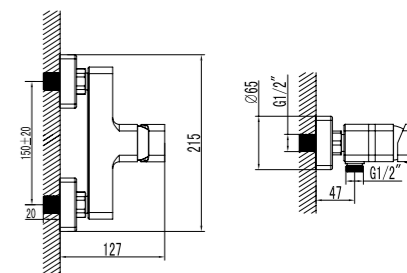

- **Картридж:** керамический Kerox 35 мм
- **В комплекте:** шланг из нержавеющей стали 1,5 м с системами Double Lock и Twist Free, настенный держатель для лейки с креплением, лейка для душа (1 режим: Rain)
- Увеличенное никель-хромовое покрытие