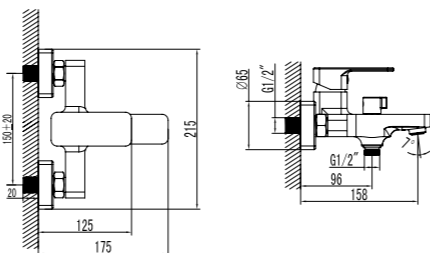

- **Картридж:** керамический Kerox 35 мм
- **Аэратор:** силиконовый Neoperl® с технологией легкой очистки от известковых отложений
- **Дивертор:** керамический
- **В комплекте:** шланг из нержавеющей стали 1,5 м с системами Double Lock и Twist Free, настенный держатель для лейки с креплением, лейка для душа (1 режим: Rain)
- Увеличенное никель-хромовое покрытие