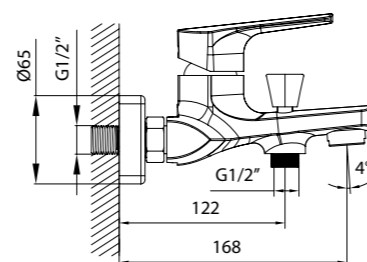

Смеситель для ванны
HARsvooi02

- **Картридж:** керамический Kerox 35 мм
- **Аэратор:** пластиковый Neoperl®
- **Дивертор:** вытяжной фиксируемый
- **В комплекте:** шланг из нержавеющей стали 1,5 м с системами Double Lock и Twist Free, настенный держатель для лейки с креплением, лейка для душа (3 режима: Rain, Massage, Rain&Massage; диаметр лейки 79,6 мм)
- Увеличенное никель-хромовое покрытие