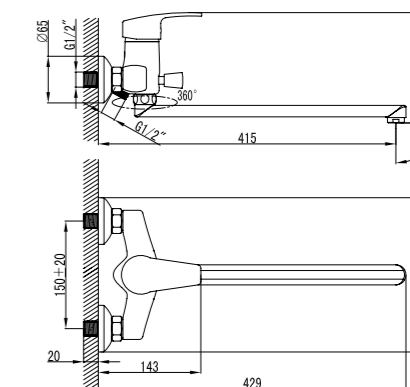

Простые, мягкие формы характерны для смесителей коллекции **Sicily**. Благодаря сдержанности и лаконичности дизайна изделия прекрасно вписываются в любой интерьер.

НАДЕЖНАЯ
ЛАТУНЬ

СТОЙКОЕ
ПОКРЫТИЕ НАДОЛГО

ПОКАЗАТЕЛЬ УДОБСТВА

ЛЕЙКА+ШЛАНГ
В КОМПЛЕКТЕ

10
ЛЕТ
ГАРАНТИЯ