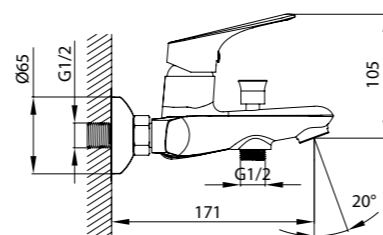

Смеситель для ванны с длинным изливом
VINsblz110

- **Картридж:** керамический Softap 35 мм
- **Аэратор:** силиконовый Neoperl® с технологией легкой очистки от известковых отложений
- **Дивертор:** керамический
- **Длина излива:** 350 мм
- **В комплекте:** шланг из нержавеющей стали 1,5 м с системами Double Lock и Twist Free, настенный держатель для лейки с креплением, лейка для душа (3 режима: Rain, Massage, Rain&Massage; диаметр лейки 79,6 мм)
- Увеличенное никель-хромовое покрытие