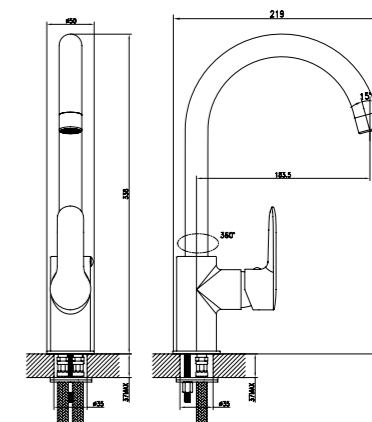

- **Картридж:** керамический Softap 35 мм
- **Аэратор:** пластиковый Neoperl®
- **Угол поворота излива:** 360°
- **В комплекте:** гибкая подводка, крепеж, пластиковая прокладка для надёжной фиксации смесителя на мойке
- Увеличенное никель-хромовое покрытие