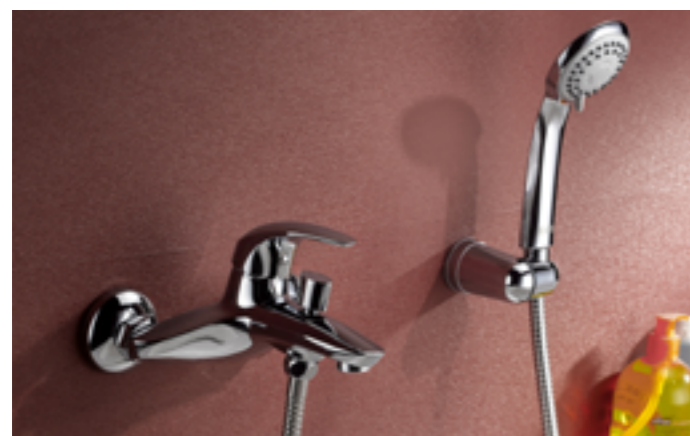

Дизайн смесителей коллекции **Leaf** подсказан самой природой. Обтекаемые формы напоминают листья деревьев, блеск металла — сияние весеннего солнца.

- **Картридж:** керамический Sedal 35 мм
- **Аэратор:** пластиковый Neoperl®
- **В комплекте:** гибкая подводка, крепеж
- Увеличенное никель-хромовое покрытие

- **Картридж:** керамический Sedal 35 мм
- **Аэратор:** пластиковый Neoperl®
- **В комплекте:** гибкая подводка, крепеж
- Увеличенное никель-хромовое покрытие

- **Картридж:** керамический Sedal 35 мм
- **Аэратор:** пластиковый Neoperl®
- **Дивертор:** керамический
- **Длина излива:** 350 мм
- **В комплекте:** шланг из нержавеющей стали 1,5 м с системами Double Lock и Twist Free, настенный держатель для лейки с креплением, лейка для душа (3 режима: Rain, Massage, Rain&Massage)
- Увеличенное никель-хромовое покрытие

- **Картридж:** керамический Sedal 35 мм
- **Аэратор:** пластиковый Neoperl®
- **Дивертор:** вытяжной фиксируемый
- **В комплекте:** гибкий шланг из нержавеющей стали 1,5 м с системами Double Lock и Twist Free, настенный держатель для лейки с креплением, лейка для душа (3 режима: Rain, Massage, Rain&Massage)
- Увеличенное никель-хромовое покрытие

- **Картридж:** керамический Sedal 35 мм
- **В комплекте:** гибкий шланг из нержавеющей стали 1,5 м с системами Double Lock и Twist Free, настенный держатель для лейки с креплением, лейка для душа (3 режима: Rain, Massage, Rain&Massage)
- Увеличенное никель-хромовое покрытие