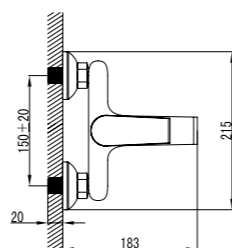

Коллекция однозахватных смесителей **Edifice** представляет собой воплощение современного минимализма: квадратные формы в сочетании с гладкими поверхностями выглядят свежо и актуально.

- **Картридж:** керамический Softap 35 мм
- **Аэратор:** пластиковый Neoperl® с технологией легкого снятия
- **В комплекте:** гибкая подводка, крепеж
- Увеличенное никель-хромовое покрытие

- **Картридж:** керамический Kerox 35 мм
- **Аэратор:** пластиковый Neoperl® с технологией легкого снятия
- **Дивертор:** вытяжной фиксируемый
- **В комплекте:** шланг из нержавеющей стали 1,5 м с системами Twist Free и Double Lock, настенный держатель для лейки, лейка для душа (3 режима)
- Увеличенное никель-хромовое покрытие

- **Картридж:** керамический Kerox 35 мм
- **Аэратор:** пластиковый Neoperl®
- **Длина излива:** 400 мм
- **Дивертор:** керамический
- **В комплекте:** шланг из нержавеющей стали 1,5 м с системами Twist Free и Double Lock, настенный держатель для лейки, лейка для душа (3 режима)
- Увеличенное никель-хромовое покрытие

- **Картридж:** керамический Kerox 35 мм
- **Аэратор:** пластиковый Neoperl® с технологией легкого снятия
- **Угол поворота излива:** 360°
- **В комплекте:** гибкая подводка, крепеж, пластиковая прокладка для надежной фиксации смесителя на мойке
- Увеличенное никель-хромовое покрытие

Особые преимущества:

КАРТРИДЖ softap

Картридж Softap
Точная регулировка температуры и напора воды за счет особенно плавного хода ручки.

КАРТРИДЖ KEROX

Картридж Kerox
Специальная система шумопоглощения и долгий срок службы смесителя.

АЭРАТОР ЛЕГКО СНИМАЕТСЯ

Аэратор легко снимается
Удобное откручивание аэратора для очистки без специального ключа — с помощью подручных средств, например, монетки, столового ножа, ручки ложки.

Единая коллекция:

Аксессуары для ванной комнаты EDIFICE
стр. 182