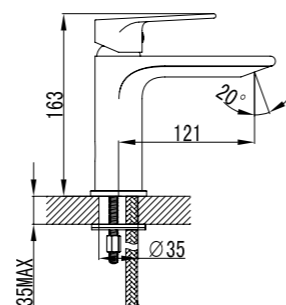

Смеситель для умывальника
EDIsvooi01

- **Картридж:** керамический Softap 35 мм
- **Аэратор:** пластиковый Neoperl® с технологией легкого снятия
- **В комплекте:** гибкая подводка, крепеж
- Увеличенное никель-хромовое покрытие