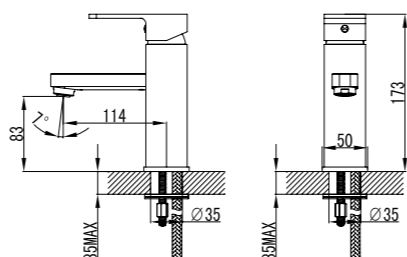

- **Картридж:** керамический Kerox 35 мм
- **Аэратор:** силиконовый Neoperl® с технологией легкой очистки от известковых отложений
- **В комплекте:** гибкая подводка, крепеж
- Увеличенное никель-хромовое покрытие