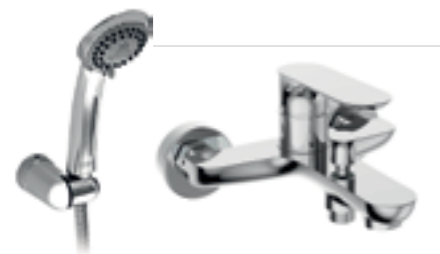

Смеситель для ванны
ECLs800i02

- **Картридж:** керамический Softap 35 мм
- **Аэратор:** пластиковый Neoperl®
- **Дивертор:** вытяжной фиксируемый
- **В комплекте:** шланг из нержавеющей стали 1,5 м с системами Double Lock и Twist Free, настенный держатель для лейки с креплением, лейка для душа (3 режима: Rain, Massage, Rain&Massage; диаметр лейки 79,6 мм)
- Увеличенное никель-хромовое покрытие