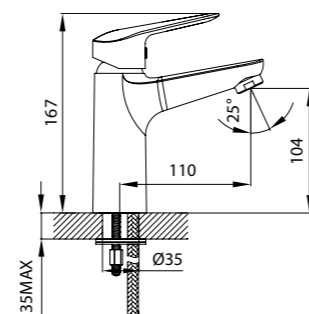

Смеситель для умывальника
TORsвооi01

- **Картридж:** керамический Softap 35 мм
- **Аэратор:** силиконовый Neoperl® с технологией легкой очистки от известковых отложений
- **В комплекте:** гибкая подводка, крепеж
- Увеличенное никель-хромовое покрытие