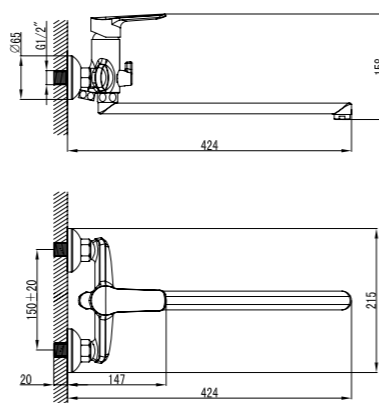

- **Картридж:** керамический Softap 35 мм
- **Аэратор:** пластиковый Neoperl®
- **Длина излива:** 350 мм
- **Дивертор:** керамический
- **В комплекте:** шланг из нержавеющей стали 1,5 м с системами Twist Free и Double Lock, настенный держатель для лейки, лейка для душа (3 режима)
- Увеличенное никель-хромовое покрытие