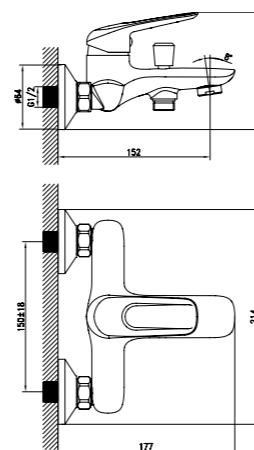

Сдержанные плавные линии коллекции **Male** были созданы словно под действием многолетней обточкой водой и ветром на берегах Мальдивских островов. На первый взгляд простой, но весьма изящный дизайн смесителей **Male** сможет украсить любую ванную комнату.

- **Картридж:** керамический Softap 35 мм
- **Аэратор:** пластиковый Neoperl®
- **Угол поворота излива:** 360°
- **В комплекте:** гибкая подводка, крепеж, пластиковая прокладка для надежной фиксации смесителя на мойке
- Увеличенное никель-хромовое покрытие

- **Картридж:** керамический Softap 35 мм
- **Аэратор:** пластиковый Neoperl®
- **В комплекте:** гибкая подводка, крепеж
- Увеличенное никель-хромовое покрытие

- **Картридж:** керамический Softap 35 мм
- **Аэратор:** пластиковый Neoperl®
- **Дивертор:** вытяжной фиксируемый
- **В комплекте:** гибкий шланг из нержавеющей стали 1,5 м с системами Twist Free и Double Lock, настенный держатель для лейки, лейка (1 режим: Rain)
- Увеличенное никель-хромовое покрытие

- **Картридж:** керамический Softap 35 мм
- **Аэратор:** пластиковый Neoperl®
- **Длина излива:** 350 мм
- **Дивертор:** керамический
- **В комплекте:** гибкий шланг из нержавеющей стали 1,5 м с системами Twist Free и Double Lock, настенный держатель для лейки, лейка (1 режим: Rain)
- Увеличенное никель-хромовое покрытие

Особые преимущества:

КАРТРИДЖ
softap

Картридж Softap

Точная регулировка температуры и напора воды за счет особенно плавного хода ручки.

НАДЕЖНАЯ
ЛАТУНЬ

СТОЙКОЕ
ПОКРЫТИЕ НАДОЛГО

ПОКАЗАТЕЛЬ УДОБСТВА

ЛЕЙКА+ШЛАНГ
В КОМПЛЕКТЕ

10
ЛЕТ
ГАРАНТИЯ