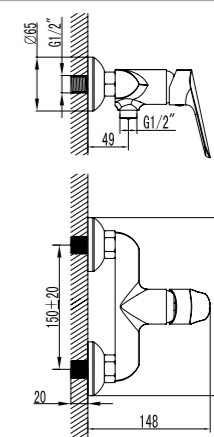

Custo — исключительно практичная современная коллекция однозахватных смесителей. Длина излива в смесителе для ванны увеличена до 40 см — оптимальное решение для тех, кто предпочитает один функциональный смеситель для использования и над ванной, и над умывальником.

- **Картридж:** керамический Kerox 35 мм
- **Аэратор:** пластиковый Neoperl®
- **В комплекте:** гибкая подводка, крепеж
- Увеличенное никель-хромовое покрытие

- **Картридж:** керамический Kerox 35 мм
- **Аэратор:** пластиковый Neoperl®
- **Дивертор:** вытяжной фиксируемый
- **В комплекте:** шланг из нержавеющей стали 1,5 м с системами Double Lock и Twist Free, настенный держатель для лейки с креплением, лейка для душа (3 режима: Rain, Massage, Rain&Massage; диаметр лейки 79,6 мм)
- Увеличенное никель-хромовое покрытие

- **Картридж:** керамический Kerox 35 мм
- **Аэратор:** пластиковый Neoperl®
- **Длина излива:** 400 мм
- **Дивертор:** керамический
- **В комплекте:** шланг из нержавеющей стали 1,5 м с системами Double Lock и Twist Free, настенный держатель для лейки с креплением, лейка для душа (3 режима: Rain, Massage, Rain&Massage; диаметр лейки 79,6 мм)
- Увеличенное никель-хромовое покрытие

- **Картридж:** керамический Kerox 35 мм
- **В комплекте:** гибкий шланг из нержавеющей стали 1,5 м с системами Double Lock и Twist Free, настенный держатель для лейки с креплением, лейка для душа (1 режим: Rain), эксцентрики с отражателями
- Увеличенное никель-хромовое покрытие

- **Картридж:** керамический Kerox 35 мм
- **Аэратор:** пластиковый Neoperl®
- **В комплекте:** гибкая подводка, крепеж
- Увеличенное никель-хромовое покрытие