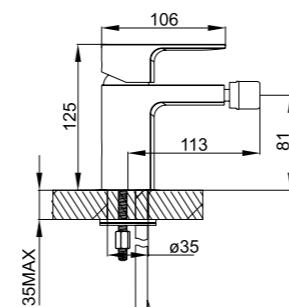

- **Картридж:** керамический Sedal 35 мм
- **Аэратор:** пластиковый Neoperl®
- **В комплекте:** гибкая подводка, крепеж
- Увеличенное никель-хромовое покрытие