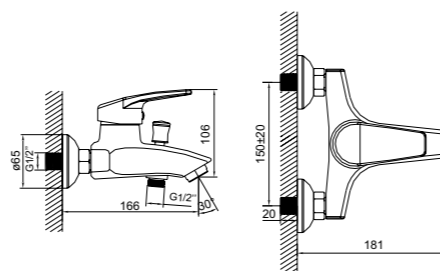

- **Картридж:** керамический Sedal 40 мм
- **Аэратор:** пластиковый Neoperl®
- **Дивертор:** вытяжной фиксируемый
- **Длина излива:** 350 мм
- **В комплекте:** гибкий шланг из нержавеющей стали 1,5 м с системами Double Lock и Twist Free, настенный держатель для лейки с креплением, лейка для душа (3 режима: Rain, Massage, Rain&Massage)
- Увеличенное никель-хромовое покрытие

- **Картридж:** керамический Sedal 40 мм
- **Аэратор:** пластиковый Neoperl®
- **Дивертор:** вытяжной фиксируемый
- **В комплекте:** гибкий шланг из нержавеющей стали 1,5 м с системами Double Lock и Twist Free, настенный держатель для лейки с креплением, лейка для душа (3 режима: Rain, Massage, Rain&Massage)
- Увеличенное никель-хромовое покрытие

- **Картридж:** керамический Sedal 40 мм
- **Аэратор:** пластиковый Neoperl®
- **Угол поворота излива:** 360°
- **В комплекте:** гибкая подводка, крепеж, гигиеническая лейка, держатель для лейки с креплением, шланг 1,5 м из нержавеющей стали
- Увеличенное никель-хромовое покрытие

- **Картридж:** керамический Sedal 40 мм
- **Аэратор:** пластиковый Neoperl®
- **Угол поворота излива:** 360°
- **В комплекте:** гибкая подводка, крепеж, пластиковая проставка для надежной фиксации смесителя на мойке
- Увеличенное никель-хромовое покрытие

Смеситель для хирургического умывальника разработан для профессионального использования и отличается высокой степенью удобства: он оснащен комфортно изогнутой ручкой, которой легко управлять при помощи локтя, что позволяет смесителю соответствовать высоким санитарно-гигиеническим требованиям.

- **Картридж:** керамический Sedal 40 мм
- **Аэратор:** пластиковый Neoperl®
- **В комплекте:** эксцентрики с отражателями

Особые преимущества:

КАРТРИДЖ
sedal

Картридж Sedal
Бесперебойная работа и долгий срок службы смесителя.

НАДЕЖНАЯ
ЛАТУНЬ