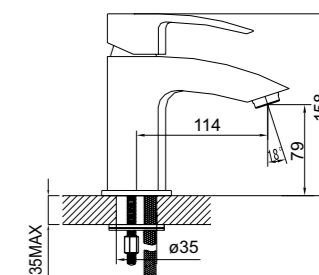

- **Картридж:** керамический Kerox 35 мм
- **Аэратор:** пластиковый Neoperl®
- **В комплекте:** гибкая подводка, крепеж
- Увеличенное никель-хромовое покрытие