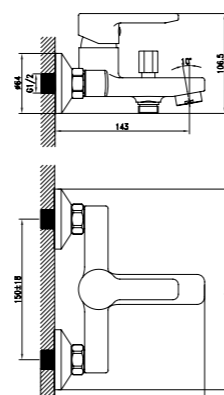

КАРТРИДЖ
softap

Картридж Softap

Точная регулировка температуры и напора воды за счет особенно плавного хода ручки.

Смеситель для ванны
SENsv00i02

- **Картридж:** керамический Softap 35 мм
- **Аэратор:** пластиковый Neoperl®
- **Дивертор:** вытяжной фиксируемый
- **В комплекте:** гибкий шланг из нержавеющей стали 1,5 м с системами Twist Free и Double Lock, настенный держатель для лейки, лейка (1 режим: Rain)
- Увеличенное никель-хромовое покрытие