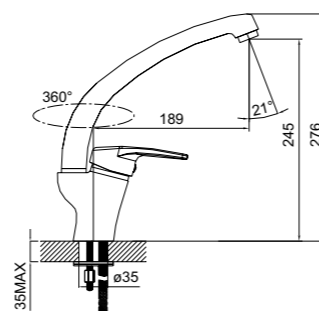

Смеситель для хирургического умывальника разработан для профессионального использования и отличается высокой степенью удобства: он оснащен комфортно изогнутой ручкой, которой легко управлять при помощи локтя, что позволяет смесителю соответствовать высоким санитарно-гигиеническим требованиям.