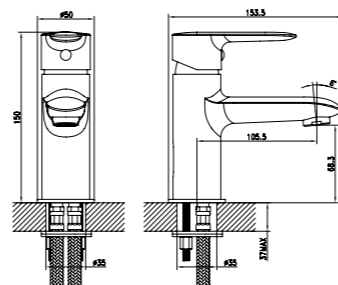

Округлые формы, обрамленные плавными линиями, напоминают изящную кубинскую сигару. Смесители коллекции **Cuba**, дизайн которых олицетворяет легкость и простоту, прекрасно впишутся в интерьер ванной комнаты.

- **Картридж:** керамический Softap 35 мм
- **Аэратор:** пластиковый Neoperl®
- **Угол поворота излива:** 360°
- **В комплекте:** гибкая подводка, крепеж, пластиковая прокладка для надёжной фиксации смесителя на мойке
- Увеличенное никель-хромовое покрытие

- **Картридж:** керамический Softap 35 мм
- **Аэратор:** пластиковый Neoperl®
- **В комплекте:** гибкая подводка, крепеж
- Увеличенное никель-хромовое покрытие

Особые преимущества:

КАРТРИДЖ
softap

Картридж Softap

Особая плавность хода ручки однозахватных смесителей — точная регулировка температуры и напора воды.

- **Картридж:** керамический Softap 35 мм
- **Аэратор:** пластиковый Neoperl®
- **Дивертор:** вытяжной фиксируемый
- **В комплекте:** гибкий шланг из нержавеющей стали 1,5 м с системами Twist Free и Double Lock, настенный держатель для лейки, лейка (1 режим: Rain)
- Увеличенное никель-хромовое покрытие

- **Картридж:** керамический Softap 35 мм
- **Аэратор:** пластиковый Neoperl®
- **Длина излива:** 350 мм
- **Дивертор:** керамический
- **В комплекте:** гибкий шланг из нержавеющей стали 1,5 м с системами Twist Free и Double Lock, настенный держатель для лейки, лейка (1 режим: Rain)
- Увеличенное никель-хромовое покрытие

НАДЕЖНАЯ
ЛАТУНЬ

СТОЙКОЕ
ПОКРЫТИЕ НАДОЛГО

ПОКАЗАТЕЛЬ УДОБСТВА

ЛЕЙКА+ШЛАНГ
В КОМПЛЕКТЕ

10
ЛЕТ
ГАРАНТИЯ