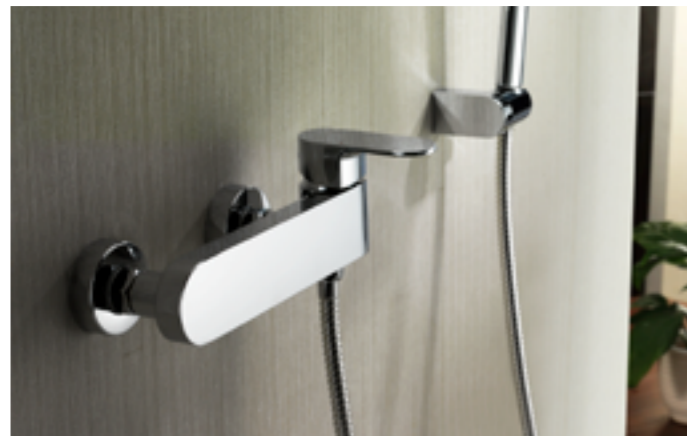

Керамический дивертор

Переключение потока воды с излива на лейку и обратно простым движением.

НАДЕЖНАЯ
ЛАТУНЬ

СТОЙКОЕ
ПОКРЫТИЕ НАДОЛГО

ПОКАЗАТЕЛЬ УДОБСТВА

ЛЕЙКА+ШЛАНГ
В КОМПЛЕКТЕ

10
ЛЕТ
ГАРАНТИЯ

Коллекция **Mirro** — воплощение идеи «чистого» дизайна: зеркальные поверхности, сочетание прямых линий и округлых форм. Здесь все подчинено функциональности и удобству в использовании. Ярким штрихом коллекции Mirro является смеситель для ванны, в котором излив выполняет функцию дивертора (переключателя душ/излив).