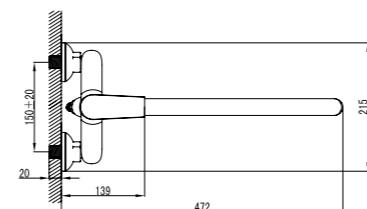

Коллекция однозахватных смесителей **Edifice** представляет собой воплощение современного минимализма: квадратные формы в сочетании с гладкими поверхностями выглядят свежо и актуально.

- **Картридж:** керамический Softap 35 мм
- **Аэратор:** пластиковый Neoperl® с технологией легкого снятия
- **В комплекте:** гибкая подводка, крепеж
- Увеличенное никель-хромовое покрытие

- **Картридж:** керамический Kerox 35 мм
- **Аэратор:** пластиковый Neoperl® с технологией легкого снятия
- **Дивертор:** вытяжной фиксируемый
- **В комплекте:** шланг из нержавеющей стали 1,5 м с системами Twist Free и Double Lock, настенный держатель для лейки, лейка для душа (3 режима)
- Увеличенное никель-хромовое покрытие

- **Картридж:** керамический Kerox 35 мм
- **Аэратор:** пластиковый Neoperl®
- **Длина излива:** 400 мм
- **Дивертор:** керамический
- **В комплекте:** шланг из нержавеющей стали 1,5 м с системами Twist Free и Double Lock, настенный держатель для лейки, лейка для душа (3 режима)
- Увеличенное никель-хромовое покрытие

- **Картридж:** керамический Kerox 35 мм
- **Аэратор:** пластиковый Neoperl® с технологией легкого снятия
- **Угол поворота излива:** 360°
- **В комплекте:** гибкая подводка, крепеж, пластиковая прокладка для надежной фиксации смесителя на мойке
- Увеличенное никель-хромовое покрытие

Особые преимущества:

КАРТРИДЖ softap

Картридж Softap
Точная регулировка температуры и напора воды за счет особенно плавного хода ручки.

КАРТРИДЖ KEROX

Картридж Kerox
Специальная система шумопоглощения и долгий срок службы смесителя.

АЭРАТОР ЛЕГКО СНИМАЕТСЯ

Аэратор легко снимается
Удобное откручивание аэратора для очистки без специального ключа — с помощью подручных средств, например, монетки, столового ножа, ручки ложки.

Единая коллекция:

Аксессуары для ванной комнаты EDIFICE
стр. 182