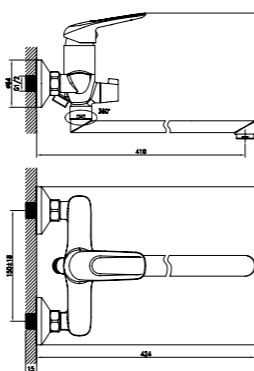

Особые преимущества:

КАРТРИДЖ
softap