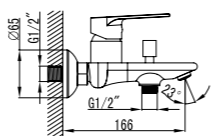

Коллекция однозахватных смесителей **Edifice** представляет собой воплощение современного минимализма: квадратные формы в сочетании с гладкими поверхностями выглядят свежо и актуально.

- **Картридж:** керамический Softap 35 мм
- **Аэратор:** пластиковый Neoperl® с технологией легкого снятия
- **В комплекте:** гибкая подводка, крепеж
- Увеличенное никель-хромовое покрытие

- **Картридж:** керамический Kerox 35 мм
- **Аэратор:** пластиковый Neoperl® с технологией легкого снятия
- **Дивертор:** вытяжной фиксируемый
- **В комплекте:** шланг из нержавеющей стали 1,5 м с системами Twist Free и Double Lock, настенный держатель для лейки, лейка для душа (3 режима)
- Увеличенное никель-хромовое покрытие

- **Картридж:** керамический Kerox 35 мм
- **Аэратор:** пластиковый Neoperl®
- **Длина излива:** 400 мм
- **Дивертор:** керамический
- **В комплекте:** шланг из нержавеющей стали 1,5 м с системами Twist Free и Double Lock, настенный держатель для лейки, лейка для душа (3 режима)
- Увеличенное никель-хромовое покрытие

- **Картридж:** керамический Kerox 35 мм
- **Аэратор:** пластиковый Neoperl® с технологией легкого снятия
- **Угол поворота излива:** 360°
- **В комплекте:** гибкая подводка, крепеж, пластиковая прокладка для надежной фиксации смесителя на мойке
- Увеличенное никель-хромовое покрытие

Особые преимущества:

КАРТРИДЖ softap

Картридж Softap
Точная регулировка температуры и напора воды за счет особенно плавного хода ручки.

КАРТРИДЖ KEROX

Картридж Kerox
Специальная система шумопоглощения и долгий срок службы смесителя.

АЭРАТОР ЛЕГКО СНИМАЕТСЯ

Аэратор легко снимается
Удобное откручивание аэратора для очистки без специального ключа — с помощью подручных средств, например, монетки, столового ножа, ручки ложки.

Единая коллекция:

Аксессуары для ванной комнаты EDIFICE
стр. 182