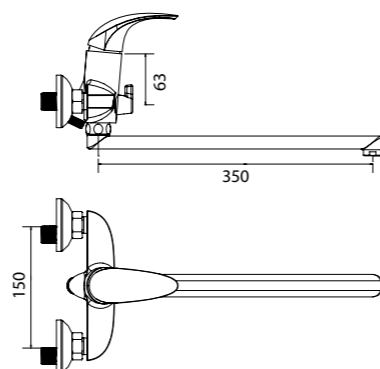

- **Картридж:** керамический Sedal 35 мм
- **Аэратор:** пластиковый Neoperl®
- **Дивертор:** керамический
- **Длина излива:** 350 мм
- **В комплекте:** шланг из нержавеющей стали 1,5 м с системами Double Lock и Twist Free, настенный держатель для лейки с креплением, лейка для душа (3 режима: Rain, Massage, Rain&Massage)
- Увеличенное никель-хромовое покрытие