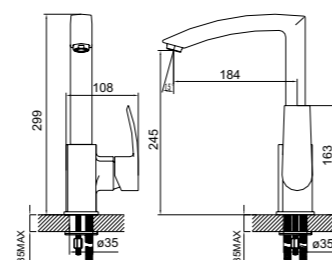

Смеситель для ванны с длинным изливом
VANsVLoi10

- **Картридж:** керамический Kerox 35 мм
- **Аэратор:** пластиковый Neoperl®
- **Дивертор:** керамический
- **Длина излива:** 350 мм
- **В комплекте:** шланг из нержавеющей стали 1,5 м с системами Double Lock и Twist Free, настенный держатель для лейки с креплением, лейка для душа (1 режим: Rain)
- Увеличенное никель-хромовое покрытие

Смеситель для умывальника
CD16093C

- **Картридж:** керамический Sedal 40 мм
- **Аэратор:** пластиковый Neoperl®
- **В комплекте:** гибкая подводка, крепеж
- Увеличенное никель-хромовое покрытие

Смеситель для ванны
YA23177C

- **Картридж:** керамический Kerox 35 мм
- **Аэратор:** пластиковый Neoperl®
- **Дивертор:** под изливом, вытяжной фиксируемый
- **В комплекте:** гибкий шланг из нержавеющей стали 1,5 м с системами Double Lock и Twist Free, настенный держатель для лейки с креплением, лейка для душа (1 режим: Rain)
- Увеличенное никель-хромовое покрытие

Смеситель для биде
CD46093C

- **Картридж:** керамический Sedal 40 мм
- **Аэратор:** пластиковый Neoperl®
- **В комплекте:** гибкая подводка, крепеж
- Увеличенное никель-хромовое покрытие

Смеситель для душа
YA33177C

- **Картридж:** керамический Kerox 35 мм
- **В комплекте:** гибкий шланг из нержавеющей стали 1,5 м с системами Double Lock и Twist Free, настенный держатель для лейки с креплением, лейка для душа (1 режим: Rain)
- Увеличенное никель-хромовое покрытие

Смеситель для кухни
YA56177C

- **Картридж:** керамический Kerox 35 мм
- **Аэратор:** пластиковый Neoperl®
- **Угол поворота излива:** 360°
- **В комплекте:** гибкая подводка, крепеж, пластиковая проставка для надежной фиксации смесителя на мойке

Смеситель для ванны с длинным изливом
SICsVlzi10