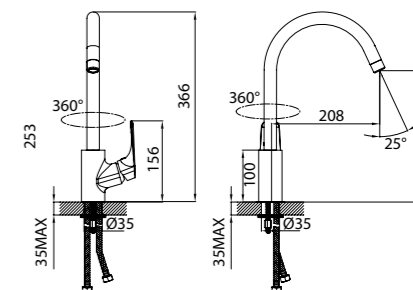

- **Картридж:** керамический Softap 35 мм
- **Аэратор:** силиконовый Neoperl® с технологией легкой очистки от известковых отложений
- **Угол поворота излива:** 360°
- **В комплекте:** гибкая подводка, крепеж, пластиковая проставка для надежной фиксации смесителя на мойке
- Увеличенное никель-хромовое покрытие