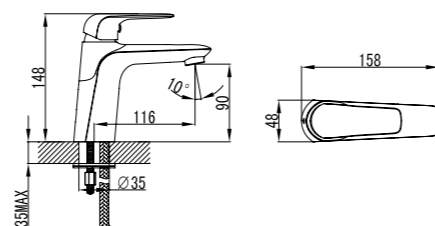

Смесители из коллекции **Pond** отличает стильный современный образ, в основе которого — квадратный силуэт с мягкими обтекаемыми линиями и зеркально-гладкими поверхностями. Смеситель для умывальника Pond оборудован особым аэратором, который легко откручивается, благодаря чему его очистка занимает буквально пару минут.

- **Картридж:** керамический Softap 30 мм
- **Аэратор:** пластиковый Neoperl®
- **Угол поворота излива:** 360°
- **В комплекте:** гибкая подводка, крепеж, пластиковая прокладка для надежной фиксации смесителя на мойке
- Увеличенное никель-хромовое покрытие

- **Картридж:** керамический Softap 30 мм
- **Аэратор:** пластиковый Neoperl® с технологией легкого снятия
- **В комплекте:** гибкая подводка, крепеж
- Увеличенное никель-хромовое покрытие

Особые преимущества:

КАРТРИДЖ
softap

Картридж Softap

Точная регулировка температуры и напора воды за счет особенно плавного хода ручки.

АЭРАТОР ЛЕГКО СНИМАЕТСЯ

Аэратор легко снимается

Удобное откручивание аэратора для очистки без специального ключа — с помощью подручных средств, например, монетки, столового ножа, ручки ложки.

- **Картридж:** керамический Softap 30 мм
- **Аэратор:** пластиковый Neoperl®
- **Дивертор:** вытяжной фиксируемый
- **В комплекте:** шланг из нержавеющей стали 1,5 м с системами Twist Free и Double Lock, настенный держатель для лейки, лейка для душа (3 режима)
- Увеличенное никель-хромовое покрытие

- **Картридж:** керамический Softap 30 мм
- **Аэратор:** пластиковый Neoperl®
- **Длина излива:** 350 мм
- **Дивертор:** керамический
- **В комплекте:** шланг из нержавеющей стали 1,5 м с системами Twist Free и Double Lock, настенный держатель для лейки, лейка для душа (3 режима)
- Увеличенное никель-хромовое покрытие

НАДЕЖНАЯ
ЛАТУНЬ

СТОЙКОЕ
ПОКРЫТИЕ НАДОЛГО

ПОКАЗАТЕЛЬ УДОБСТВА

ЛЕЙКА+ШЛАНГ
В КОМПЛЕКТЕ