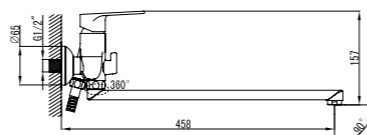

Коллекция однозахватных смесителей **Edifice** представляет собой воплощение современного минимализма: квадратные формы в сочетании с гладкими поверхностями выглядят свежо и актуально.

- **Картридж:** керамический Softap 35 мм
- **Аэратор:** пластиковый Neoperl® с технологией легкого снятия
- **В комплекте:** гибкая подводка, крепеж
- Увеличенное никель-хромовое покрытие

- **Картридж:** керамический Kerox 35 мм
- **Аэратор:** пластиковый Neoperl® с технологией легкого снятия
- **Дивертор:** вытяжной фиксируемый
- **В комплекте:** шланг из нержавеющей стали 1,5 м с системами Twist Free и Double Lock, настенный держатель для лейки, лейка для душа (3 режима)
- Увеличенное никель-хромовое покрытие

- **Картридж:** керамический Kerox 35 мм
- **Аэратор:** пластиковый Neoperl®
- **Длина излива:** 400 мм
- **Дивертор:** керамический
- **В комплекте:** шланг из нержавеющей стали 1,5 м с системами Twist Free и Double Lock, настенный держатель для лейки, лейка для душа (3 режима)
- Увеличенное никель-хромовое покрытие

- **Картридж:** керамический Kerox 35 мм
- **Аэратор:** пластиковый Neoperl® с технологией легкого снятия
- **Угол поворота излива:** 360°
- **В комплекте:** гибкая подводка, крепеж, пластиковая прокладка для надежной фиксации смесителя на мойке
- Увеличенное никель-хромовое покрытие

Особые преимущества:

КАРТРИДЖ softap

Картридж Softap
Точная регулировка температуры и напора воды за счет особенно плавного хода ручки.

КАРТРИДЖ KEROX

Картридж Kerox
Специальная система шумопоглощения и долгий срок службы смесителя.

АЭРАТОР ЛЕГКО СНИМАЕТСЯ

Аэратор легко снимается
Удобное откручивание аэратора для очистки без специального ключа — с помощью подручных средств, например, монетки, столового ножа, ручки ложки.

Единая коллекция:

Аксессуары для ванной комнаты EDIFICE
стр. 182