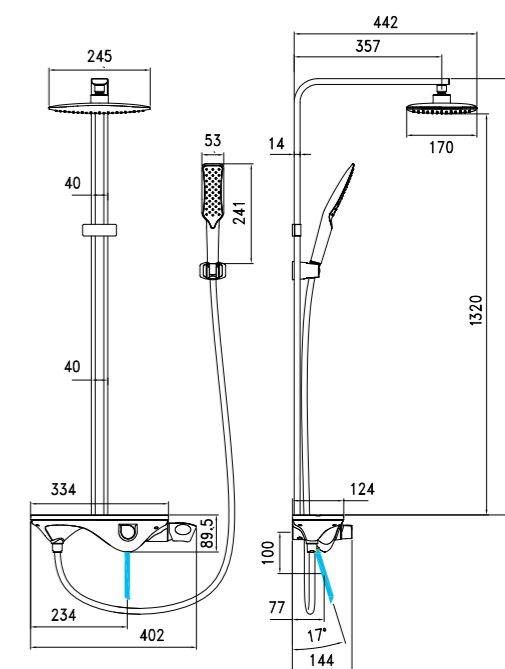

НОВИНКА

Смеситель для ванны с верхним душем **Alps** — безупречное сочетание функциональности и стиля. Эргономичная форма смесителя с оригинальной удобной полкой и лейка оптимального размера делают его использование невероятно комфортным, а белоснежные, как снег в Альпах, декоративные элементы придают всей конструкции элегантность и шарм!

- **Картридж:** керамический Softap 35 мм
- **Аэратор:** скрытый пластиковый Neoperl®
- **Дивертор:** керамический
- **В комплекте:** гибкая подводка, крепеж, ручная лейка (1 режим: Rain), верхняя лейка 245x170 мм, стойка, шланг ПВХ, настенный держатель
- Увеличенное никель-хромовое покрытие