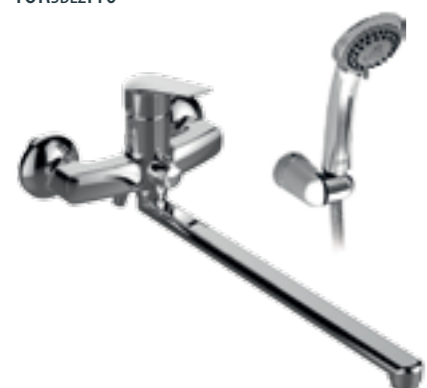

Смеситель для ванны с длинным изливом
TORsвL2i10