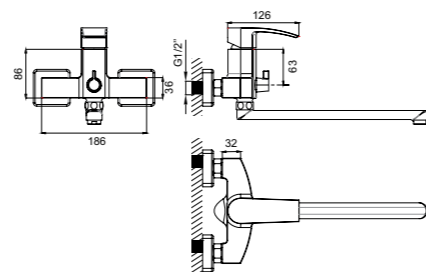

Смеситель для умывальника
CD16093C