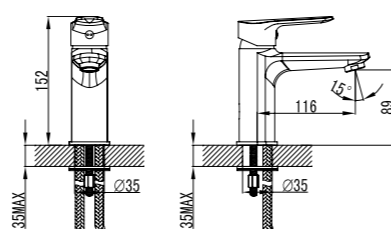

- **Картридж:** керамический Softap 35 мм
- **Аэратор:** пластиковый Neoperl®
- **В комплекте:** гибкая подводка, крепеж
- Увеличенное никель-хромовое покрытие