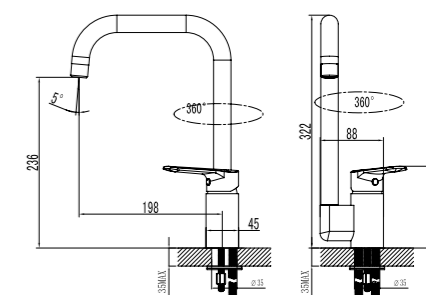

- **Картридж:** керамический Softap 35 мм
- **Аэратор:** пластиковый Neoperl®
- **Угол поворота излива:** 360°
- **В комплекте:** гибкая подводка, крепеж, пластиковая проставка для надежной фиксации смесителя на мойке
- Увеличенное никель-хромовое покрытие