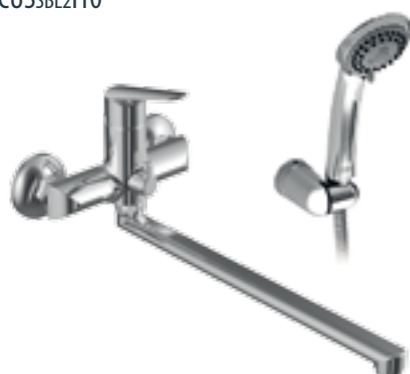

Смеситель для ванны длинным изливом
CUSsвL2i10

- **Картридж:** керамический Kerox 35 мм
- **Аэратор:** пластиковый Neoperl®
- **Длина излива:** 400 мм
- **Дивертор:** керамический
- **В комплекте:** шланг из нержавеющей стали 1,5 м с системами Double Lock и Twist Free, настенный держатель для лейки с креплением, лейка для душа (3 режима: Rain, Massage, Rain&Massage; диаметр лейки 79,6 мм)
- Увеличенное никель-хромовое покрытие