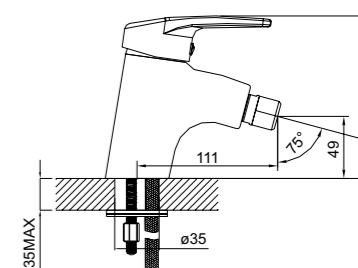

Смеситель для ванны с длинным изливом
VANsVLoi10

- **Картридж:** керамический Kerox 35 мм
- **Аэратор:** пластиковый Neoperl®
- **Дивертор:** керамический
- **Длина излива:** 350 мм
- **В комплекте:** шланг из нержавеющей стали 1,5 м с системами Double Lock и Twist Free, настенный держатель для лейки с креплением, лейка для душа (1 режим: Rain)
- Увеличенное никель-хромовое покрытие

Смеситель для умывальника
CD16093C

- **Картридж:** керамический Sedal 40 мм
- **Аэратор:** пластиковый Neoperl®
- **В комплекте:** гибкая подводка, крепеж
- Увеличенное никель-хромовое покрытие

Смеситель для ванны
YA23177C

- **Картридж:** керамический Kerox 35 мм
- **Аэратор:** пластиковый Neoperl®
- **Дивертор:** под изливом, вытяжной фиксируемый
- **В комплекте:** гибкий шланг из нержавеющей стали 1,5 м с системами Double Lock и Twist Free, настенный держатель для лейки с креплением, лейка для душа (1 режим: Rain)
- Увеличенное никель-хромовое покрытие

Смеситель для биде
CD46093C

- **Картридж:** керамический Sedal 40 мм
- **Аэратор:** пластиковый Neoperl®
- **В комплекте:** гибкая подводка, крепеж
- Увеличенное никель-хромовое покрытие

Смеситель для душа
YA33177C

- **Картридж:** керамический Kerox 35 мм
- **В комплекте:** гибкий шланг из нержавеющей стали 1,5 м с системами Double Lock и Twist Free, настенный держатель для лейки с креплением, лейка для душа (1 режим: Rain)
- Увеличенное никель-хромовое покрытие

Смеситель для кухни
YA56177C

- **Картридж:** керамический Kerox 35 мм
- **Аэратор:** пластиковый Neoperl®
- **Угол поворота излива:** 360°
- **В комплекте:** гибкая подводка, крепеж, пластиковая проставка для надежной фиксации смесителя на мойке

Смеситель для ванны с длинным изливом
SICsVlzi10