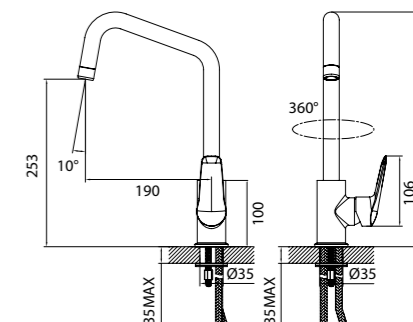

- **Картридж:** керамический Softap 35 мм
- **Аэратор:** силиконовый Neoperl® с технологией легкой очистки от известковых отложений
- **Угол поворота излива:** 360°
- **В комплекте:** гибкая подводка, крепеж, пластиковая проставка для надежной фиксации смесителя на мойке
- Увеличенное никель-хромовое покрытие