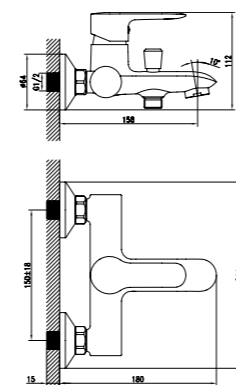

КАРТРИДЖ
softap

Картридж Softap

Особая плавность хода ручки однозахватных смесителей — точная регулировка температуры и напора воды.

Смеситель для ванны
CUBSBO0102

- **Картридж:** керамический Softap 35 мм
- **Аэратор:** пластиковый Neoperl®
- **Дивертор:** вытяжной фиксируемый
- **В комплекте:** гибкий шланг из нержавеющей стали 1,5 м с системами Twist Free и Double Lock, настенный держатель для лейки, лейка (1 режим: Rain)
- Увеличенное никель-хромовое покрытие