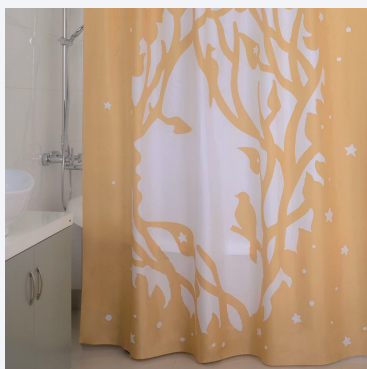

Артикул: 490J200i11

**Штора для ванной комнаты, 180*200
см, Blessed spring, IDDIS, 490J200i11**

Артикул: **560P18Ri11**

Штора для ванной комнаты, 180*200 см, полиэстер, Boats, Blue, IDDIS, 560P18Ri11

Артикул: **620P18Ri11**