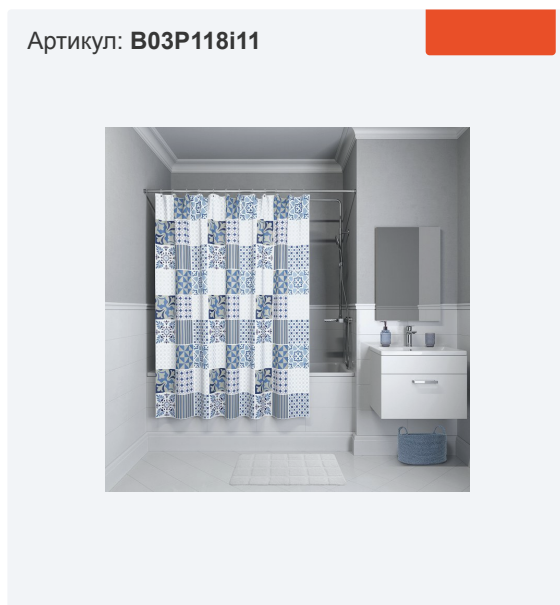

Артикул: P32PV11i11

**Штора для ванной комнаты,
180*180см, PEVA, P32PV11i11, IDDIS**

Артикул: **B01P118i11**

**Штора для ванной комнаты,
180*180см, полиэстер, B01P118i11,
IDDIS**

Артикул: **B03P118i11**

**Штора для ванной комнаты,
180*180см, полиэстер, B03P118i11,
IDDIS**