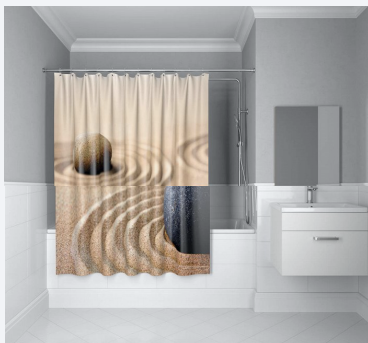

Артикул: **640P18Ri11**

Штора для ванной комнаты, 180*200 см, полиэстер, Sandy, IDDIS, 640P18Ri11

Артикул: **500E18Si11**