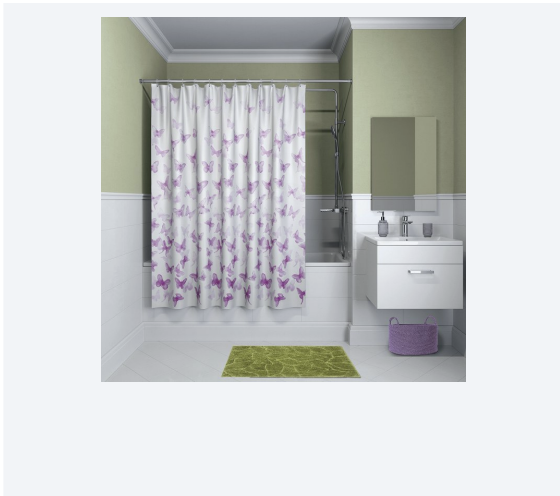

Артикул: **B01P118i11**

**Штора для ванной комнаты,
180*180см, полиэстер, B01P118i11,
IDDIS**

Артикул: **B03P118i11**