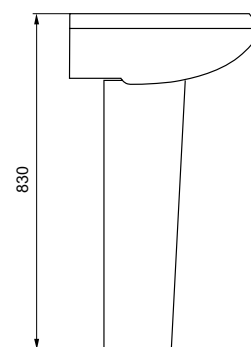

Дизайн

Пластиковая крышка бачка унитаза — необычное дизайнерское решение.