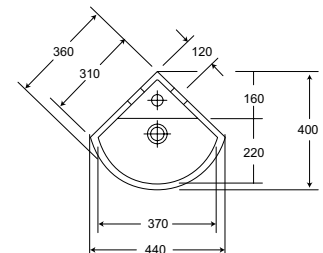

Коллекция **Neptun** — это экономичная серия, в которой сбалансированные формы дополнены гармоничным дизайном и функциональностью. В коллекции представлены три модели мини-умывальников, что позволяет подобрать наиболее подходящий вариант для оформления малогабаритных ванных комнат.

Умывальник мини

NEP365ri27

- **Ширина умывальника:** 365 мм
- **Отверстие от перелива**
- **Отверстие для смесителя:** справа

Умывальник мини

NEP365li27

- **Ширина умывальника:** 365 мм
- **Отверстие от перелива**
- **Отверстие для смесителя:** слева

Умывальник мини

NEP3600i27

- **Ширина умывальника:** 360 мм
- **Отверстие от перелива**