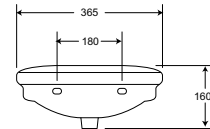

Коллекция **Neptun** — это экономичная серия, в которой сбалансированные формы дополнены гармоничным дизайном и функциональностью. В коллекции представлены три модели мини-умывальников, что позволяет подобрать наиболее подходящий вариант для оформления малогабаритных ванных комнат.

Умывальник мини

NEP365ri27

- **Ширина умывальника:** 365 мм
- **Отверстие от перелива**
- **Отверстие для смесителя:** справа

Умывальник мини

NEP365li27

- **Ширина умывальника:** 365 мм
- **Отверстие от перелива**
- **Отверстие для смесителя:** слева

Умывальник мини

NEP3600i27

- **Ширина умывальника:** 360 мм
- **Отверстие от перелива**