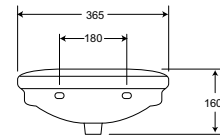

Коллекция **Neptun** — это экономичная серия, в которой сбалансированные формы дополнены гармоничным дизайном и функциональностью. В коллекции представлены три модели мини-умывальников, что позволяет подобрать наиболее подходящий вариант для оформления малогабаритных ванных комнат.

Умывальник мини

NEP365ri27

- **Ширина умывальника:** 365 мм
- **Отверстие от перелива**
- **Отверстие для смесителя:** справа

Умывальник мини

NEP365li27

- **Ширина умывальника:** 365 мм
- **Отверстие от перелива**
- **Отверстие для смесителя:** слева

Умывальник мини

NEP3600i27

- **Ширина умывальника:** 360 мм
- **Отверстие от перелива**