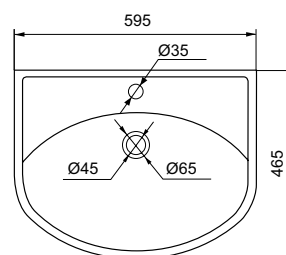

Дизайн

Пластиковая крышка бачка унитаза — необычное дизайнерское решение.