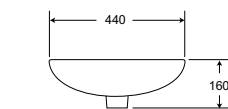

Умывальник мини

NEP365ri27

- **Ширина умывальника:** 365 мм
- **Отверстие от перелива**
- **Отверстие для смесителя:** справа

Умывальник мини

NEP365li27

- **Ширина умывальника:** 365 мм
- **Отверстие от перелива**
- **Отверстие для смесителя:** слева