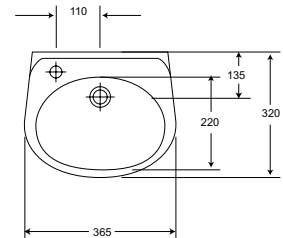

Умывальник мини

NEP365ri27

- **Ширина умывальника:** 365 мм
- **Отверстие от перелива**
- **Отверстие для смесителя:** справа

Умывальник мини

NEP365li27

- **Ширина умывальника:** 365 мм
- **Отверстие от перелива**
- **Отверстие для смесителя:** слева