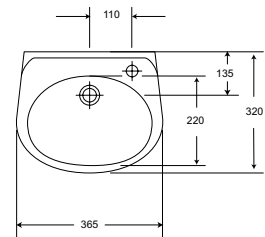

Умывальник мини

NEP365ri27

- **Ширина умывальника:** 365 мм
- **Отверстие от перелива**
- **Отверстие для смесителя:** справа

Умывальник мини

NEP365li27

- **Ширина умывальника:** 365 мм
- **Отверстие от перелива**
- **Отверстие для смесителя:** слева