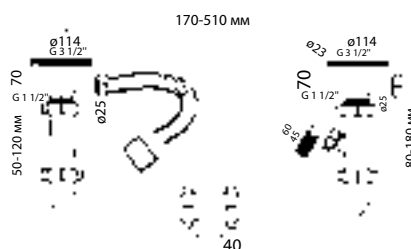

- Комплект выпусков для двухчашевой кухонной мойки: один выпуск с переливом 3 1/2", второй выпуск — без перелива
- Полипропилен
- **В комплекте:** 2 корзины из нержавеющей стали, 2 прокладки (для установки на прямоугольную или круглую чашу), соединительные трубы, отвод для подключения к стиральной или посудомоечной машине