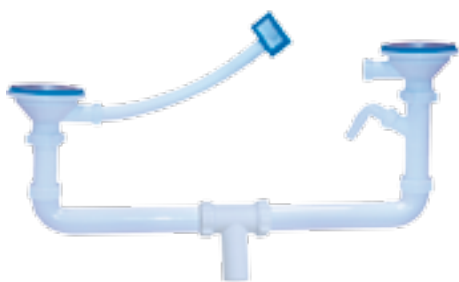

# ВЫПУСКИ ДЛЯ МОЕК

Выпуск для кухонной мойки

011UPS0i84

- Выпуск для кухонной мойки с переливом 3 1/2"
- Полипропилен
- **В комплекте:** корзина из нержавеющей стали, прокладки (для установки на прямоугольную или круглую чашу)

Комплект выпусков для двухчашевой кухонной мойки

021UPS0i84

- Комплект выпусков для двухчашевой кухонной мойки: один выпуск с переливом 3 1/2", второй выпуск — без перелива
- Полипропилен
- **В комплекте:** 2 корзины из нержавеющей стали, 2 прокладки (для установки на прямоугольную или круглую чашу), соединительные трубы, отвод для подключения к стиральной или посудомоечной машине