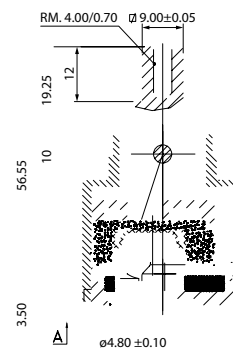

- Максимальный угол открытия: 25 градусов
- Максимальный угол поворота: 90 градусов
- Максимальное давление: 12 бар
- Максимальная температура: 75 °C
- Максимальная температура картриджей с функцией EcoStop и EcoControl: 90 °C
- Пропускная способность воды: 22 л/мин (при рабочем давлении в 3 бар)

- Диаметр картриджа: 35 мм

- Диаметр картриджа: 35 мм

- Диаметр картриджа: 40 мм

- Диаметр картриджа: 40 мм