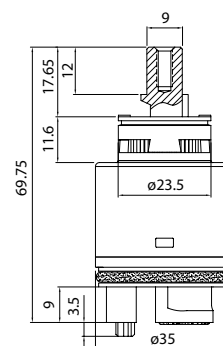

Размеры: / / мм.

!

Характеристики:

Линейка: Смесители

Коллекция: Optima Home

Высота изделия, мм: 40

Гарантийный срок: 3 года

Длина изделия, мм: 78

Вес нетто, кг: 0.07

Вес брутто, кг: 0.07

Длина групповой упаковки, мм:

1:

Картридж 01ESC35i82

- Диаметр картриджа: 35 мм
- Функция EcoStop и функция EcoControl

Картридж 02ESC35i82

- Диаметр картриджа: 35 мм
- Функция EcoStop и функция EcoControl

Картридж 03ESC40i82

- Диаметр картриджа: 40 мм
- Функция EcoStop и функция EcoControl

Картридж 04ESC40i82

- Диаметр картриджа: 40 мм
- Функция EcoStop и функция EcoControl

Особые преимущества:

С функцией EcoStop подача воды производится в два этапа: на первом – поток подается в экономичном режиме, на втором – в полном, что позволяет уменьшить расход воды.