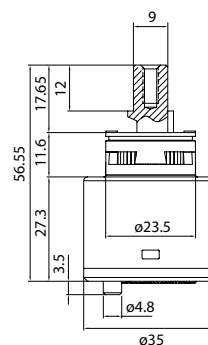

Размеры: / / мм.

!

Характеристики:

Линейка: Смесители

Коллекция: Optima Home

Высота изделия, мм: 40

Гарантийный срок: 3 года

Длина изделия, мм: 78

Вес нетто, кг: 0.07

Вес брутто, кг: 0.07

Длина групповой упаковки, мм:

1:

Картридж 01ESC35i82

- Диаметр картриджа: 35 мм
- Функция EcoStop и функция EcoControl

Картридж 02ESC35i82

- Диаметр картриджа: 35 мм
- Функция EcoStop и функция EcoControl

Картридж 03ESC40i82

- Диаметр картриджа: 40 мм
- Функция EcoStop и функция EcoControl

Картридж 04ESC40i82

- Диаметр картриджа: 40 мм
- Функция EcoStop и функция EcoControl

Особые преимущества:

С функцией EcoStop подача воды производится в два этапа: на первом – поток подается в экономичном режиме, на втором – в полном, что позволяет уменьшить расход воды.