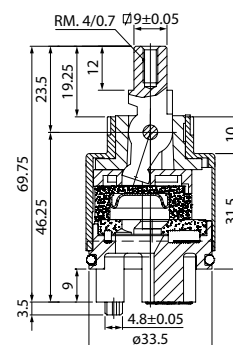

Картридж D 35 BL SD (#1)

- Диаметр картриджа: 35 мм

Картридж D 35 BL CD (#2)

- Диаметр картриджа: 35 мм

Картридж D 40 BL SD (#3)

- Диаметр картриджа: 40 мм

Картридж D 40 BL CD (#4)

- Диаметр картриджа: 40 мм

Картридж керамический для смесителя, 40 мм, без ножек, IDDIS, 999C40D0SM

Категория: Смесители
Артикул: **999C40D0SM**
Размеры: / / мм.

!

Характеристики:

Линейка: Смесители
Коллекция: Optima Home
Высота изделия, мм: 40
Гарантийный срок: 3 года
Длина изделия, мм: 64
Дополнительный материал: Керамика
Дополнительный цвет изделия: Белый
Основной материал: Полиамид
Стиль: Классический
Тип упаковки: Полиэтиленовый пакет + картонный топ
Цвет изделия: Зеленый
Ширина изделия, мм: 40
Вес нетто, кг: 0.06
Вес брутто, кг: 0.06
Длина групповой упаковки, мм:
1: