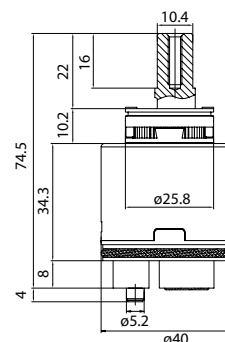

Вес нетто, кг: 0.07

Вес брутто, кг: 0.07

Длина групповой упаковки, мм:

1:

Картридж 01ESC35i82

- Диаметр картриджа: 35 мм
- Функция EcoStop и функция EcoControl

Картридж 02ESC35i82

- Диаметр картриджа: 35 мм
- Функция EcoStop и функция EcoControl

Картридж 03ESC40i82

- Диаметр картриджа: 40 мм
- Функция EcoStop и функция EcoControl

Картридж 04ESC40i82

- Диаметр картриджа: 40 мм
- Функция EcoStop и функция EcoControl

Особые преимущества:

С функцией EcoStop подача воды производится в два этапа: на первом – поток подается в экономичном режиме, на втором – в полном, что позволяет уменьшить расход воды.