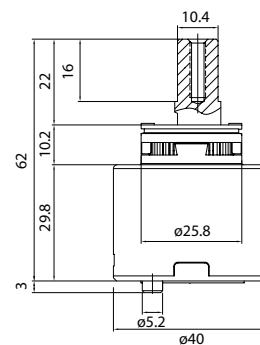

Размеры: / / мм.

!

Характеристики:

Линейка: Смесители

Коллекция: Optima Home

Высота изделия, мм: 40

Гарантийный срок: 3 года

Длина изделия, мм: 78

Вес нетто, кг: 0.07

Вес брутто, кг: 0.07

Длина групповой упаковки, мм:

1:

Картридж 01ESC35i82

- Диаметр картриджа: 35 мм
- Функция EcoStop и функция EcoControl

Картридж 02ESC35i82

- Диаметр картриджа: 35 мм
- Функция EcoStop и функция EcoControl

Картридж 03ESC40i82

- Диаметр картриджа: 40 мм
- Функция EcoStop и функция EcoControl

Картридж 04ESC40i82

- Диаметр картриджа: 40 мм
- Функция EcoStop и функция EcoControl

Особые преимущества:

С функцией EcoStop подача воды производится в два этапа: на первом – поток подается в экономичном режиме, на втором – в полном, что позволяет уменьшить расход воды.