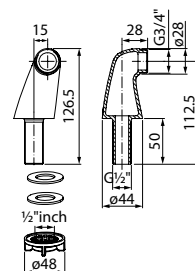

Кран-буксы

- Диаметр кран-буксы: 24 мм
- Максимальное давление: 12 бар
- Максимальная температура: 75 °C
- Пропускная способность воды: 23,3 л/мин. (при рабочем давлении в 3 бар)
- 20 зубьев

Кран-букса #ACEFGH

- Полуавтоматический, универсальный, «Snap-Up»
- Материал: латунь
- Цвет покрытия: сатин
- Для любых типов умывальников
- Диаметр резьбы 1 1/4"
- Установка с помощью гайки

Выпуски для умывальника

Набор переходников для установки смесителя на борт акриловой ванны 001SB00i83

- Материал: латунь
- Увеличенное никель-хромовое покрытие
- Резьба 3/4" – подключение к смесителю, резьба 1/2" – подключение к системе водоснабжения

Выпуск для умывальника Optima Home, хром, 001SB01i88