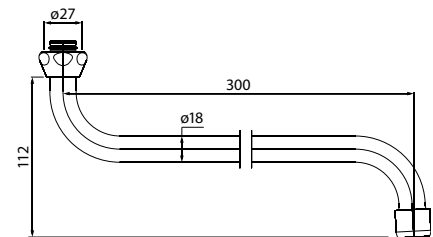

Излив для смесителя T12

- Аэратор: пластиковый со специальной сеткой для снижения шума
- Длина излива: 300 мм

Излив для смесителя W21

- Аэратор: пластиковый со специальной сеткой для снижения шума
- Длина излива: 300 мм