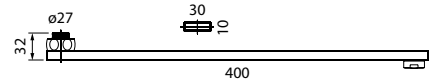

Излив для смесителя W34

- Аэратор: пластиковый со специальной сеткой для снижения шума
- Длина излива: 400 мм

Излив для смесителя T19

- Аэратор: пластиковый со специальной сеткой для снижения шума
- Длина излива: 400 мм