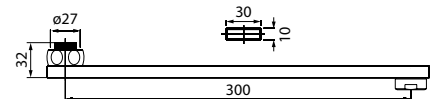

- Аэратор: пластиковый со специальной сеткой для снижения шума
- Длина излива: 300 мм