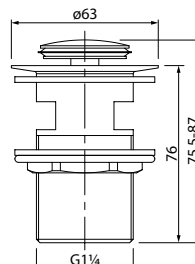

- Полуавтоматический, универсальный, «Snap-Up»
- Материал: латунь
- Цвет покрытия: желтое золото
- Для любых типов умывальников
- Диаметр резьбы 1 1/4"
- Установка с помощью гайки