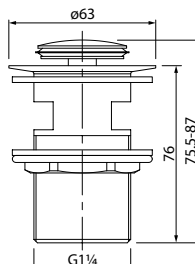

- Полуавтоматический, универсальный, «Snap-Up»
- Материал: латунь
- Цвет покрытия: черный
- Для любых типов умывальников
- Диаметр резьбы 1 1/4"
- Установка с помощью гайки