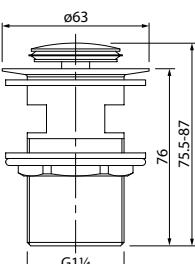

- Полуавтоматический, универсальный, «Snap-Up»
- Материал: латунь
- Цвет покрытия: графит
- Для любых типов умывальников
- Диаметр резьбы 1 1/4"
- Установка с помощью гайки