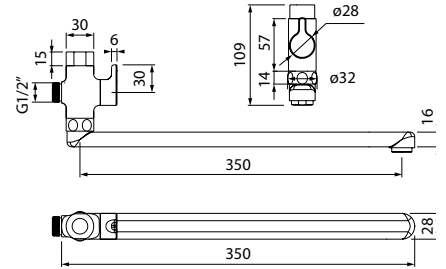

Высота изделия, мм: 24

Гарантийный срок: 3 года

Длина изделия, мм: 46

Дополнительный материал: Керамика

Основной материал: Латунь

Стиль: Классический

Тип упаковки: Полиэтиленовый пакет + картонный топ

Ширина изделия, мм: 24

Излив для смесителя Z05

- Длина излива: 295 мм
- Аэратор: пластиковый со специальной сеткой для снижения шума
- Дивертор с функцией ручной фиксации

Излив для смесителя 001SB35i40

- Аэратор: пластиковый со специальной сеткой для снижения шума
- Дивертор: керамический
- Длина излива: 350 мм