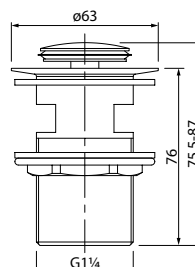

- Полуавтоматический, универсальный, «Snap-Up»
- Материал: латунь
- Цвет покрытия: белый матовый
- Для любых типов умывальников
- Диаметр резьбы 1 1/4"
- Установка с помощью гайки