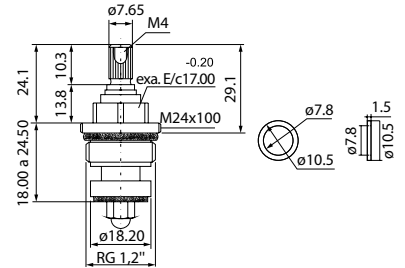

Кран-буксы

- Диаметр кран-буксы: 24 мм
- Максимальное давление: 12 бар
- Максимальная температура: 75 °C
- Пропускная способность воды: 23,3 л/мин. (при рабочем давлении в 3 бар)
- 20 зубьев

- Тип: конвекционная