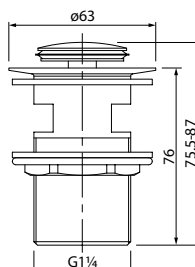

- Полуавтоматический, универсальный, «Snap-Up»
- Материал: латунь
- Цвет покрытия: бронза
- Для любых типов умывальников
- Диаметр резьбы 1 1/4"
- Установка с помощью гайки