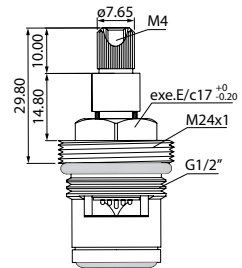

- Тип: керамическая
- Угол поворота: 90 градусов