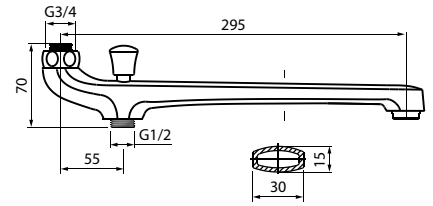

Высота изделия, мм: 24

Гарантийный срок: 3 года

Длина изделия, мм: 46

Дополнительный материал: Керамика

Основной материал: Латунь

Стиль: Классический

Тип упаковки: Полиэтиленовый пакет + картонный топ

Ширина изделия, мм: 24

Характеристики:

Линейка: Кранбуксы

Длина инд упаковки: 110

Ширина инд упаковки: 25

Высота инд упаковки: 90

Объем инд упаковки: 0.0002475

Вес нетто: 0.12

Вес брутто: 0.13

Длина групп. упаковки: 380

Ширина групп. упаковки: 210

Высота групп. упаковки: 375

Объем групп. упаковки: 0.0299250

Вес групп. упаковки нетто: 21.70

Вес групп. упаковки брутто: 22.90

Кол-во в коробке: 175

Тип упаковки: Блистер

Излив для смесителя Z05

- Длина излива: 295 мм
- Аэратор: пластиковый со специальной сеткой для снижения шума
- Дивертор с функцией ручной фиксации

Излив для смесителя 001SB35i40

- Аэратор: пластиковый со специальной сеткой для снижения шума
- Дивертор: керамический
- Длина излива: 350 мм