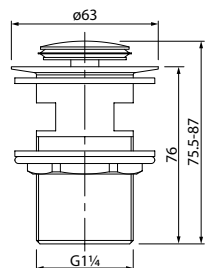

- Полуавтоматический, универсальный, «Snap-Up»
- Материал: латунь
- Цвет покрытия: сатин
- Для любых типов умывальников
- Диаметр резьбы 1 1/4"
- Установка с помощью гайки