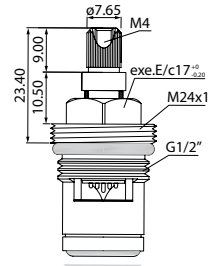

- Тип: керамическая
- Угол поворота: 90 градусов