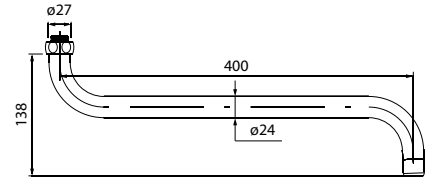

- Аэратор: пластиковый со специальной сеткой для снижения шума
- Длина излива: 400 мм