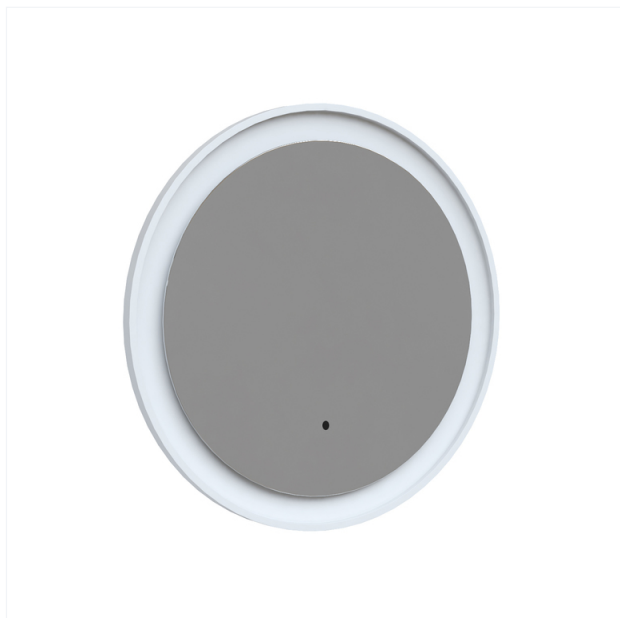

Зеркало с подсветкой круглое, 60 см, Esper, IDDIS, ESP600Ri98

Характеристики:

Линейка: Зеркала

Коллекция: Esper

Высота изделия, мм: 600

Гарантийный срок: 3 года

Длина изделия, мм: 30

Дополнительный материал: МДФ

Основной материал: Зеркальное полотно

Покрытие: Пленка ПВХ

Стиль: Модерн

Тип упаковки: Картонная коробка + защитная пленка на зеркальное полотно

Уникальные преимущества: Бесконтактный сенсор ; две подсветки: фронтальная и на стену ; диммер

Цвет изделия: Белый матовый

Ширина изделия, мм: 600

Вес нетто, кг: 4.90

Вес брутто, кг: 5.40

1: